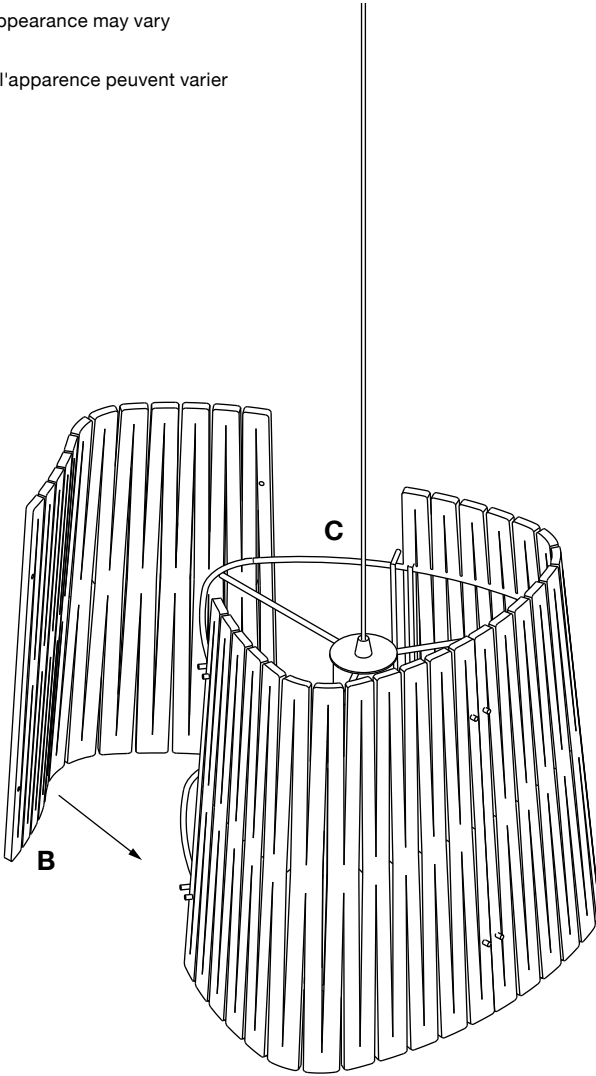

kerflights® pendants

Installation instructions Instructions d'installation

Max 15W LED, 2700K, E26, 120V

English

Warnings

- Consult a licensed electrician before wiring to the ceiling.
- Install in a location that has plenty of room around the light.
- Keep away from direct sunlight.
- Maintain at least 12in (31cm) between the lamp and canopy.

Français

Avertissement

- Consulter un électricien agréé avant de câbler au plafond.
- Installer dans un endroit qui a beaucoup d'espace autour de la lumière.
- Tenir à l'écart de la lumière directe du soleil.
- Maintenir au moins 31 cm entre la lampe et la canopée.

 Neutral
Neutre

 Ground
Terre

2

3

English

Size and appearance may vary

Français

La taille et l'apparence peuvent varier