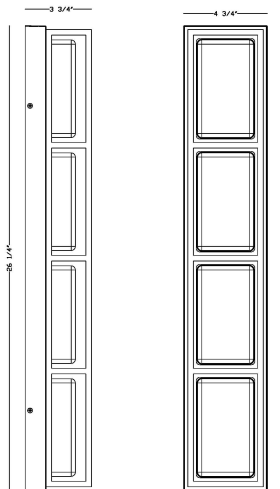

TAMAR, 4-LIGHT WALL SCONCE

PRODUCT DETAILS

No.	:	44651-015
Product Color	:	BLACK
Width	:	26.25"
Height	:	4.75"
Ext	:	3.75"
Shade Length	:	5.5"
Shade Height	:	0.75"

LIGHT SOURCE DETAILS

Light Source Type	:	INTEGRATED LED
Input Voltage	:	120V
Bulb Voltage	:	120V
Socket Type	:	LED
Total Wattage	:	24W
Delivered Lumens	:	610LM
Kelvin	:	3000K
CRI	:	90+
Dimmable	:	YES

OPTIONS AVAILABLE

ITEM NO.	FINISH	SHADE
44651-015	BLACK	

44651-015线条图

TECHNICAL DETAILS

Canopy / Backplate Length	:	26.25"
Canopy / Backplate Height	:	1.25"
Canopy / Backplate Width	:	4.75"
Location	:	WET