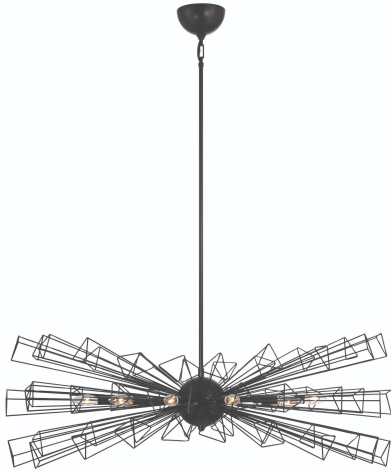

## DENDELIO, 10-LIGHT 45IN CHANDELIER

### PRODUCT DETAILS

No.	:	46761-019
Product Color	:	MATTE BLACK
Shade / Accent Material	:	STEEL
Length	:	45"
Width	:	24.5"
Height	:	14"
Weight	:	18.4LBS
Shade Height	:	6"
Shade Diameter	:	6"

### LIGHT SOURCE DETAILS

Number of Bulbs	:	10
Light Source Type	:	E12
Bulb Voltage	:	120V
Socket Type	:	E12
Wattage	:	40W
Total Wattage	:	400W
Bulb Included	:	NO
Dimmable	:	YES

### TECHNICAL DETAILS

Hanging Support Type	:	ROD
Canopy / Backplate Length	:	6"
Canopy / Backplate Height	:	3"
Canopy / Backplate Width	:	6"
Canopy / Backplate Dia.	:	6"
IP Rating	:	IP22
Location	:	DRY
Beam Angle	:	360