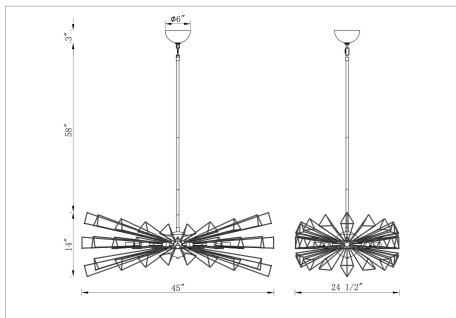

### PRODUCT DETAILS

No.	:	46761-019
Product Color	:	MATTE BLACK
Shade / Accent Material	:	STEEL
Length	:	45"
Width	:	24.5"
Height	:	14"
Weight	:	18.4LBS
Shade Height	:	6"
Shade Diameter	:	6"

### TECHNICAL DETAILS

Hanging Support Type	:	ROD
Canopy / Backplate Length	:	6"
Canopy / Backplate Height	:	3"
Canopy / Backplate Width	:	6"
Canopy / Backplate Dia.	:	6"
IP Rating	:	IP22
Location	:	DRY
Beam Angle	:	360