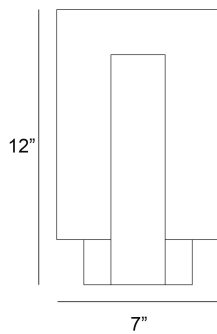

### PRODUCT DETAILS

No.	:	45720-017
Product Color	:	Black
Product Material	:	steel+aluminum
Shade / Accent Colour	:	Frosted white
Shade / Accent Material	:	glass
Width	:	7"
Height	:	12"
Overall Height	:	12"
Ext	:	4"
Weight	:	2.3lbs
Shade Width	:	7"
Shade Height	:	10"

### TECHNICAL DETAILS

Light Direction	:	Up
Canopy / Backplate Length	:	4.75"
Canopy / Backplate Height	:	0.75"
Canopy / Backplate Width	:	4.75"
IP Rating	:	54
Location	:	Wet