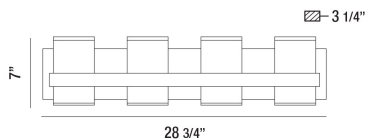

### PRODUCT DETAILS

No.	:	35656-012
Product Color	:	CHROME
Product Material	:	METAL
Shade / Accent Colour	:	FROSTED
Shade / Accent Material	:	ACRYLIC
Width	:	28.75"
Height	:	7"
Ext	:	3.25"
Weight	:	9lbs

### TECHNICAL DETAILS

Canopy / Backplate Length	:	28.25"
Canopy / Backplate Height	:	1.25"
Canopy / Backplate Width	:	4.5"
Mounting	:	Up or Down
Location	:	DAMP
Approval	:	