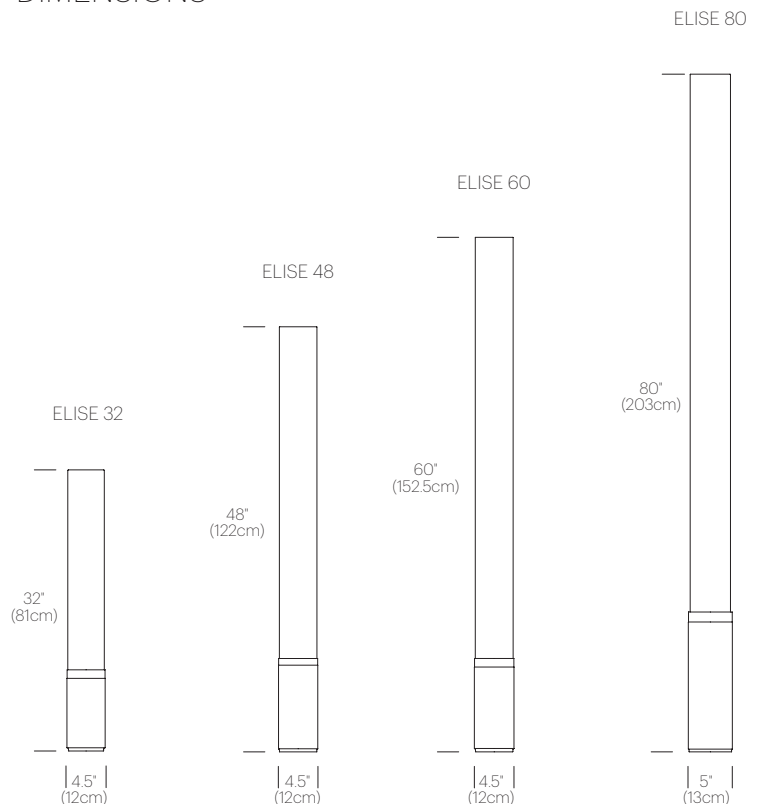

DIMENSIONS