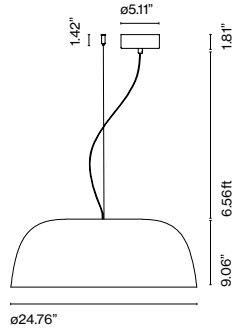

## Joan Gaspar

**marset**

**Djembé 42.21**

**Djembé 42.28**

**Djembé 65.23**

**Djembé 65.35**

**Djembé 65.45**

**Djembé 42**  
LED SMD 19W  
700mA 2700K CRI90  
**42.21**  
Delivered lumens - 955lm  
**42.28**  
Delivered lumens - 925lm (included)