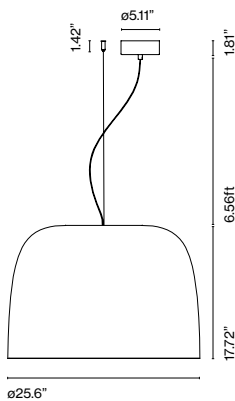

## Joan Gaspar

**marset**

**Djembé 42.21**

**Djembé 42.28**

**Djembé 65.23**

**Djembé 65.35**

**Djembé 65.45**

**Djembé 42**  
LED SMD 19W  
700mA 2700K CRI90  
**42.21**  
Delivered lumens - 955lm  
**42.28**  
Delivered lumens - 925lm (included)