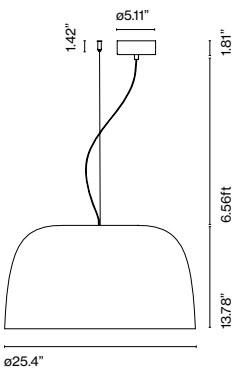

## Joan Gaspar

**marset**

**Djembé 42.21**

**Djembé 42.28**

**Djembé 65.23**

**Djembé 65.35**

**Djembé 65.45**

**Djembé 42**  
LED SMD 19W  
700mA 2700K CRI90  
**42.21**  
Delivered lumens - 955lm  
**42.28**  
Delivered lumens - 925lm (included)