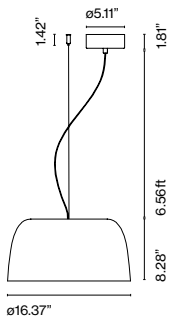

## Joan Gaspar

**marset**

**Djembé 42.21**

**Djembé 42.28**

**Djembé 65.23**

**Djembé 65.35**

**Djembé 65.45**

**Djembé 42**  
LED SMD 19W  
700mA 2700K CRI90  
**42.21**  
Delivered lumens - 955lm  
**42.28**  
Delivered lumens - 925lm (included)