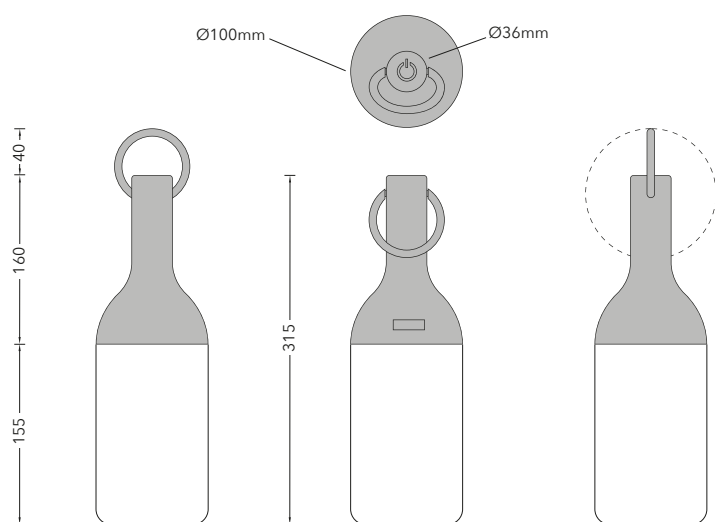

elo

DESIGNERBOX

design Bina Baitel

INFORMATIONS TECHNIQUES / TECHNICAL INFORMATION

TPOLOGIE PRODUIT / PRODUCT TYPE	_____	LAMPE LED SANS FIL / WIRELESS DEL LAMP
SOURCE LUMINEUSE / LIGHT SOURCE	_____	LED INTÉGRÉES / INTEGRATED DEL
PUISSANCE / OUTPUT	_____	3W - VARIATEUR TACTILE / TOUCH DIMMER
BATTERIE / BATTERY	_____	LI-ON 2X3.7V / 2000MAH
ALIMENTATION / INPUT	_____	5V/DC 1A
INDICE DE PROTECTION / PROTECTION CLASS	_____	III
ÉTANCHÉITÉ / IP CODE	_____	IP 44 - UTILISATION EXTÉRIEURE / OUTDOOR USE
FLUX LUMINEUX / LUMINOUS FLUX	_____	300 lm
TEMPÉRATURE DE COULEUR / LIGHT TEMPERATURE	_____	2700 K - BLANC CHAUD / WARM WHITE
AUTONOMIE / BURNING TIME	_____	4 - 8 H - SELON INTENSITÉ / DEPENDING OF LIGHT INTENSITY
ALIMENTATION / CONNECTOR	_____	USB-C - CÂBLE FOURNI / CABLE INCLUDED

DIMENSIONS _____ Ø100 MM - H. 315MM

MATÉRIAUX / MATERIALS _____ PLASTIQUE RECYCLABLE / RECYCLABLE PLASTICS
POLYPROPYLENE - DIFFUSEUR / BOTTOM
ABS - PARTIE OPAQUE / TOP PART

POIDS / WEIGHT _____ 420 G

EMBALLAGE / PACKAGING _____ 130 x 130 x 335 mm

COULEURS DISPONIBLES / AVAILABLE COLORS _____

● LX2022 - Noir Charbon / Coal Black	● LX20204 - Vert Kaki / Khaki Green
● LX20203 - Bleu Nuit / Dark Blue	● LX20206 - Rouge cerise / Cherry Red
○ LX20205 - Blanc Neige / Snow White	● LX20201 - Jaune pur / Pure Yellow