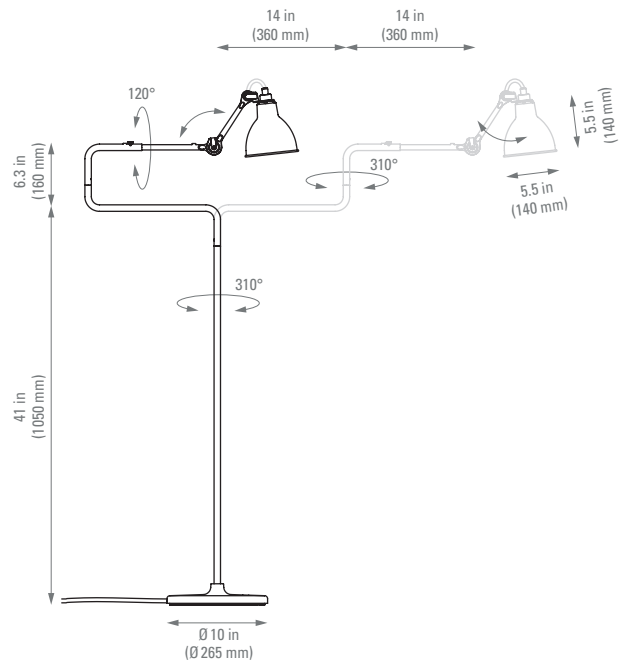

TECHNICAL SHEET

North America standards

FICHE TECHNIQUE

normes Nord Américaines

FLOOR LAMP

LAMPADAIRE

Material Matériau	Steel Acier
Net weight Poids net	9 kg
Base Embase	Ø 10 in Ø 265 mm
Recommended shade Réflecteur conseillé	Classic
Packaging Emballage	49.2 x 22.83 x 13.38 in 1250 x 580 x 340 mm
IP IP	20

Voltage Tension	110V
Class Classe	2
Watt Watt	40W
Bulb type Type d'ampoule	E12 LED
Lumens output Lumens	177,74 lm (indicative value) 177,74 lm (valeur indicative)
Driver Driver	NA
Wire Câble	Fabric, length : 83 in Tissu, longueur : 2100 mm
Switch Interrupteur	On the cable Sur le câble
Switch distance Distance interrupteur	
Plug Fiches	A

BODY CORPS

Black

BL

SHADES COLORS COULEURS DES RÉFLECTEURS

Black

BL

Red

RED

Yellow

YELLOW

Blue

BLUE

Chrome

CH

White

WH

Frosted Glass
(Round shade only)

GL

Polycarbonate
(Round shade only)

PC

SHADES RÉFLECTEURS

Ø 140

Ø 210

White Copper
WH-COP

Black Copper
BL-COP

Copper
COP

Copper White
COP-WH

Raw Copper
COP-RAW

Raw Copper White
COP-RAW-WH

Brass
BR

Gold
(Round shade only)
GOL