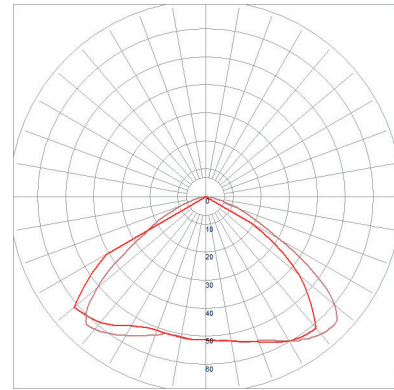

by Bernard-Albin Gras

TECHNICAL SHEET North America standards

FICHE TECHNIQUE normes Nord Américaines

PHOTOMETRIC DATA

DONNÉES PHOTOMÉTRIQUES

Flux 177,74 lm
(indicative value)
(valeur indicative)

Tc NA

CRI NA

Tested lamp E14
Ampoule testée **Led filament**
4 W
320 lumens
2700 K

CLASSIC ROUND SHADE

Flux 220,98 lm
(indicative value)
(valeur indicative)

Tc NA

CRI NA

Tested lamp E14
Ampoule testée **Led filament**
4 W
320 lumens
2700 K