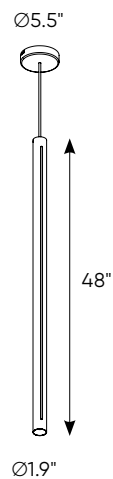

PDLED120-48