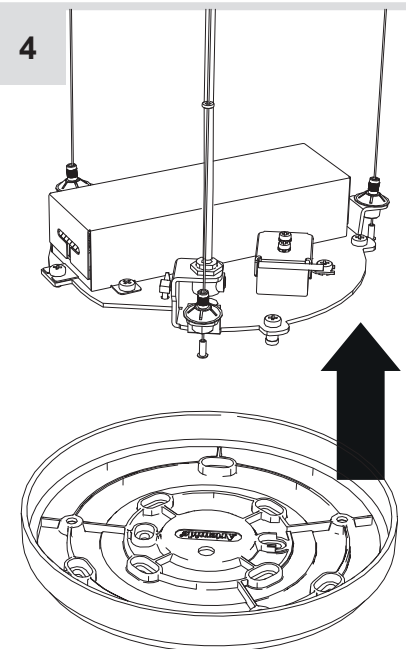

5b

120 V

Phase cut
Coupure de phase
Corte de fase

- | | | |
|--------------------|--|--------------------|
| white/blanc/blanco | | white/blanc/blanco |
| green/vert/verde | | green/vert/verde |
| black/noir/negro | | black/noir/negro |

6

i

min 50 cm
max 150 cm

i

min 80 cm
max 150 cm

7

8

9