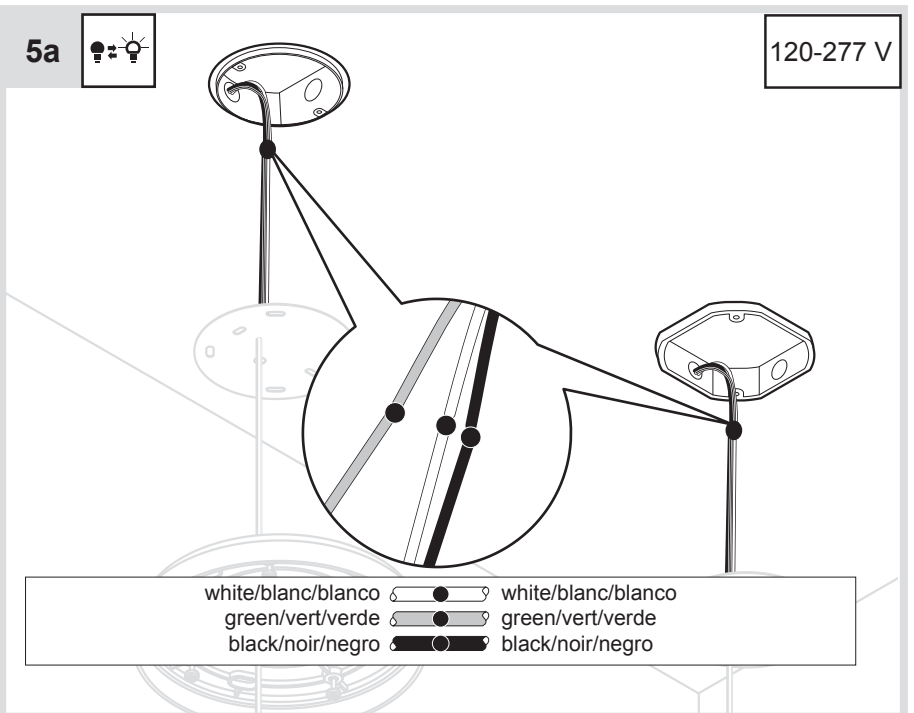

5b

120 V

Phase cut
Coupure de phase
Corte de fase

- | | | |
|--------------------|--|--------------------|
| white/blanc/blanco | | white/blanc/blanco |
| green/vert/verde | | green/vert/verde |
| black/noir/negro | | black/noir/negro |

6

i

min 50 cm
max 150 cm

i

min 80 cm
max 150 cm

7

8

9