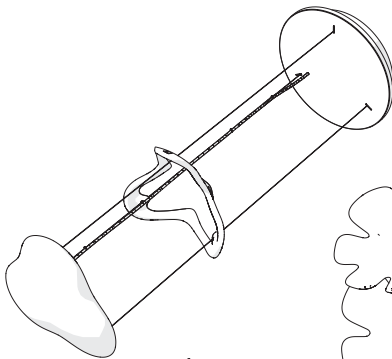

Artemide®

Chlorophilia / Chlorophilia 2

design
R. Lovegrove

i

1

2

3

4

5b

120 V

Phase cut
Coupure de phase
Corte de fase

- | | | |
|--------------------|--|--------------------|
| white/blanc/blanco | | white/blanc/blanco |
| green/vert/verde | | green/vert/verde |
| black/noir/negro | | black/noir/negro |