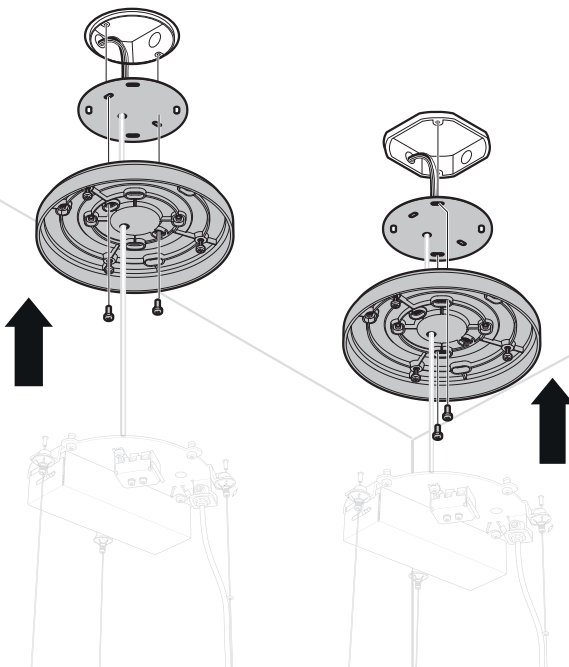

5b

120 V

Phase cut
Coupure de phase
Corte de fase

- | | | |
|--------------------|--|--------------------|
| white/blanc/blanco | | white/blanc/blanco |
| green/vert/verde | | green/vert/verde |
| black/noir/negro | | black/noir/negro |

6

i

min 50 cm
max 150 cm

i

min 80 cm
max 150 cm

7

8

9