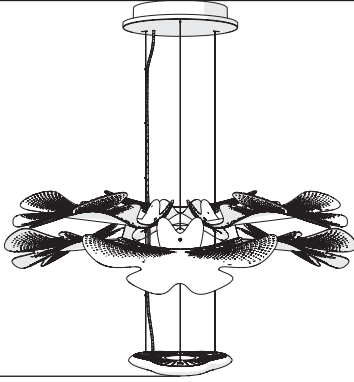

5b

120 V

Phase cut
Coupure de phase
Corte de fase

- | | | |
|--------------------|--|--------------------|
| white/blanc/blanco | | white/blanc/blanco |
| green/vert/verde | | green/vert/verde |
| black/noir/negro | | black/noir/negro |

6

i

min 50 cm
max 150 cm

i

min 80 cm
max 150 cm

7

8

9