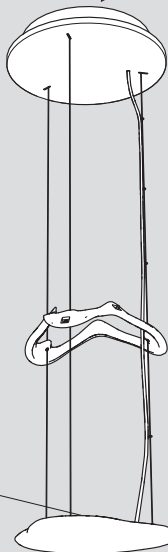

5b

120 V

Phase cut
Coupure de phase
Corte de fase

- | | | |
|--------------------|--|--------------------|
| white/blanc/blanco | | white/blanc/blanco |
| green/vert/verde | | green/vert/verde |
| black/noir/negro | | black/noir/negro |

6

i

min 50 cm
max 150 cm

i

min 80 cm
max 150 cm

7

8

9

10

11

12

13

Chlorophilia

Chlorophilia 2

14

Chlorophyllia 2
X 2

15

Chlorophyllia 2

X 2

16

Chlorophyllia 2

X 2

17

Chlorophyllia 2
X 2