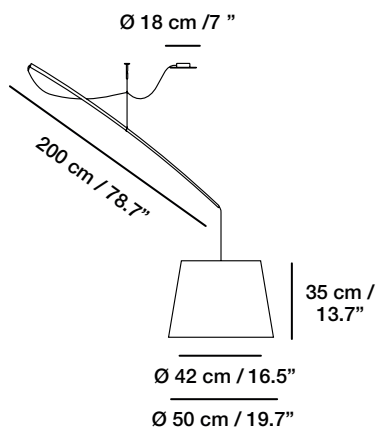

ROBINSON

Materiales / Materials
Matériaux / Matters

Brazo: fibra de carbono flexible
Arm: flexible black fiber
Bras: fibre de carbone flexible
Arm: flexible Carbon-Faser

Acabados / Finishes
Finitions / Ausführung

Negro
Black
Noir
Schwarz

LED

Sin bombilla / Without bulb /
Sans ampoule / Ohne Glühbirne

E27 LED
150 W / 220-240 V / 50-60 Hz

Pantalla / Shade / Abat-jour /
Schirm

Blanco
White
Blanc
Weiss

Beige
Beige
Beige
Beige

Móvil, gira en sentido circular (360°) y
basculante / Mobile with a turn of 360°
and tilting / Mobile et giratoire sur 360° /
Mobil dreht und kippbar 360°

Altura regulable / Height adjustable /
Hauteur réglable / Höhenverstellbare
Interruptor en el portalámparas / Switch
on the lampholder / Interrupteur mar-
cherrêt sur la douille / Schalter an der
fassung

Ø 50 cm / 19.7": Equipada con cable
eléctrico 3,5 m (138"). Ø 64 cm / 25.2":
Equipada con cable eléctrico 3,5 m
(138"). / Ø 50 cm / 19.7": Equipped with
3,5 m (138") of electric cable. Ø 64 cm
/ 25.2": Equipped with 3,5 m (138") of
electric cable. / Ø 50 cm / 19.7": Equipé
avec un câble électrique de 3,5 m
(138"). Ø 64 cm / 25.2": Equipé avec un
câble électrique de 3,5 m (138"). / Ø 50
cm / 19.7": Ausgestattet mit 3,5 m (138")
Elektrokabel. Ø 64 cm / 25.2": Ausges-
tattet mit 3,5 m (138") Elektrokabel.

Medidas / Measures / Measurements / Mittengun

CARPYEN
BARCELONA

Carpylum70 S.L.
C/ Pere IV 78-84 E-08005 Barcelona
T +34 93 320 99 90

Spain: comercial@carpyen.com
Export: export@carpyen.com
Special project: antony@carpyen.com