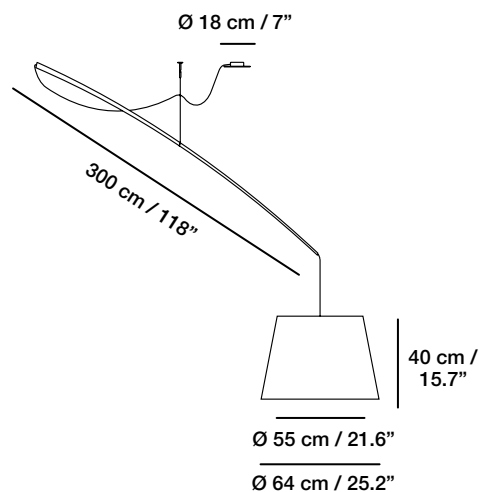

ROBINSON

Materiales / Materials
Matériaux / Matters

Brazo: fibra de carbono flexible
Arm: flexible black fiber
Bras: fibre de carbone flexible
Arm: flexible Carbon-Faser

Acabados / Finishes
Finitions / Ausführung

Negro
Black
Noir
Schwarz

LED

Sin bombilla / Without bulb /
Sans ampoule / Ohne Glühbirne

E27 LED
150 W / 220-240 V / 50-60 Hz

Pantalla / Shade / Abat-jour /
Schirm

Blanco
White
Blanc
Weiss

Beige
Beige
Beige
Beige

Móvil, gira en sentido circular (360°) y
basculante / Mobile with a turn of 360°
and tilting / Mobile et giratoire sur 360° /
Mobil dreht und kippbar 360°

Altura regulable / Height adjustable /
Hauteur réglable / Höhenverstellbare
Interruptor en el portalámparas / Switch
on the lampholder / Interrupteur mar-
cherrêt sur la douille / Schalter an der
fassung

Ø 50 cm / 19.7": Equipada con cable
eléctrico 3,5 m (138"). Ø 64 cm / 25.2":
Equipada con cable eléctrico 3,5 m
(138"). / Ø 50 cm / 19.7": Equipped with
3,5 m (138") of electric cable. Ø 64 cm
/ 25.2": Equipped with 3,5 m (138") of
electric cable. / Ø 50 cm / 19.7": Equipé
avec un câble électrique de 3,5 m
(138"). Ø 64 cm / 25.2": Equipé avec un
câble électrique de 3,5 m (138"). / Ø 50
cm / 19.7": Ausgestattet mit 3,5 m (138")
Elektrokabel. Ø 64 cm / 25.2": Ausges-
tattet mit 3,5 m (138") Elektrokabel.

Medidas / Measures / Measurements / Mittengun

CARPYEN
BARCELONA

Carpylum70 S.L.
C/ Pere IV 78-84 E-08005 Barcelona
T +34 93 320 99 90

Spain: comercial@carpyen.com
Export: export@carpyen.com
Special project: antony@carpyen.com