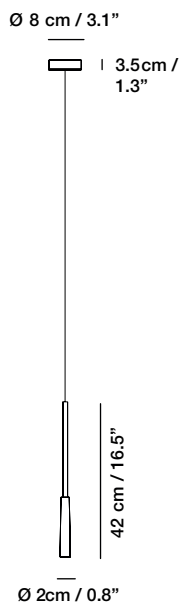

Estructura: metal
Structure: metal
Structure : métal
Struktur: Metall

Acabados / Finishes Finitions / Ausführung

Rojo
Red
Rouge
Rot

Níquel negro
Black nickel
Noir niquel
Nickel Schwarz

Blanco mate
Matt white
Blanc mat
Matt weiss

2 W / 100-240 V / 50-60 Hz
100 Lumen / 3000 K / CRI 80

Medidas / Measures / Measurements / Mittengun

CARPYEN
BARCELONA

Carpylum70 S.L.
C/ Pere IV 78-84 E-08005 Barcelona
T +34 93 320 99 90

Spain: comercial@carpyen.com
Export: export@carpyen.com
Special project: antony@carpyen.com