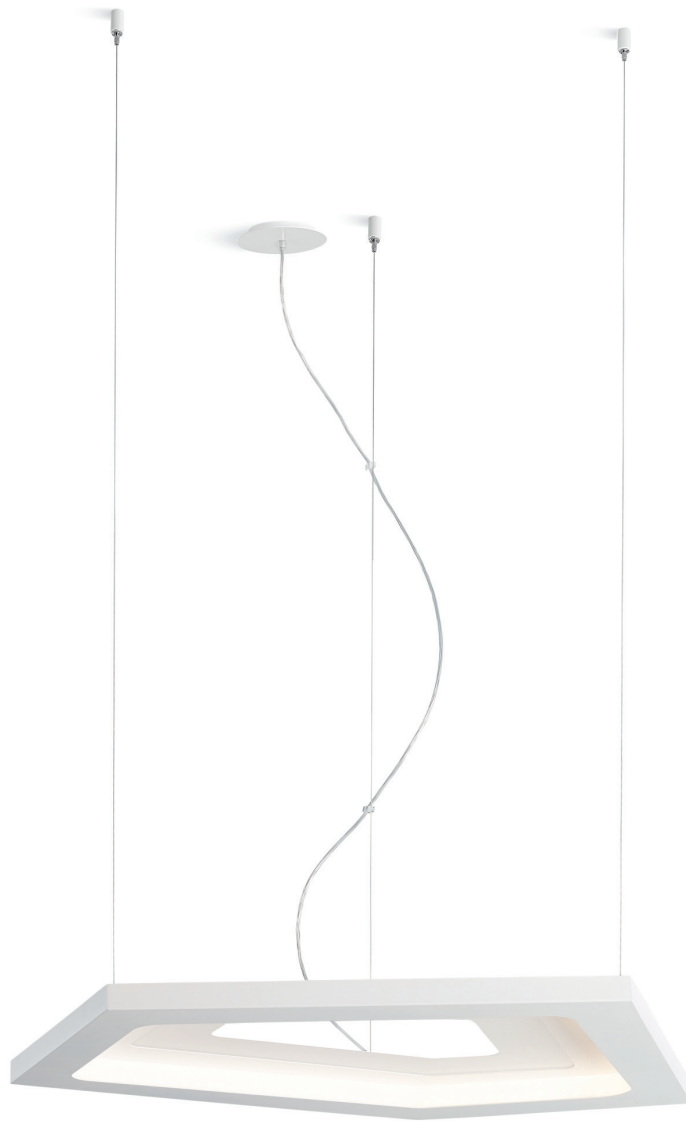

# NURA

TONI  
CLARIANA  
2014

# NURA SUSPENSION LAMP

# NURA SUSPENSION LAMP

**Materiales / Materials**  
**Matériaux / Matters**

**Acabados / Finishes**  
**Finitions / Ausführung**

**LED Integrado / Integrated /**  
**Intégré / Integriert**

Estructura: metal  
Structure: metal  
Structure: métal  
Struktur: Metall

# NURA WALL LAMP