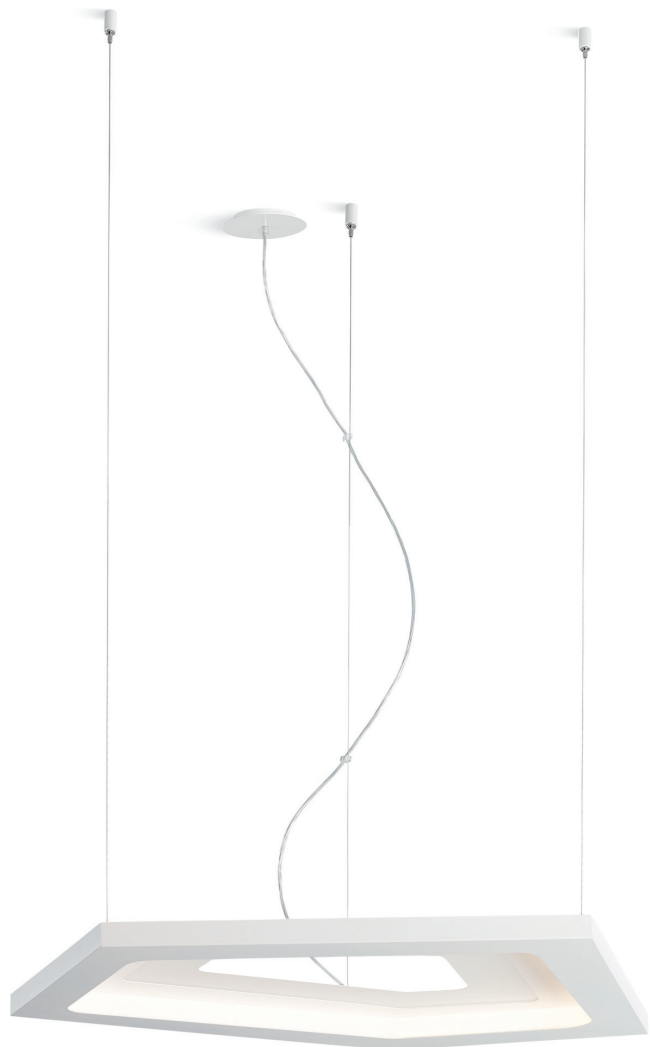

# NURA

TONI  
CLARIANA  
2014

# NURA SUSPENSION LAMP

# NURA SUSPENSION LAMP

**Materiales / Materials**  
**Matériaux / Matters**

**Acabados / Finishes**  
**Finitions / Ausführung**

**LED Integrado / Integrated /**  
**Intégré / Integriert**

Estructura: metal  
Structure: metal  
Structure: métal  
Struktur: Metall

# NURA WALL LAMP