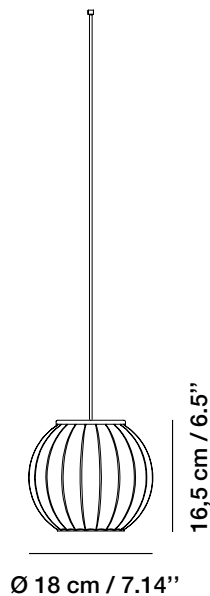

Estructura: metal
Structure: metal
Structure: métal
Struktur: Metall

Difusor de porcelana
Porcelain diffuser
Diffuseur en porcelaine
Porzellandiffusor

Acabados / Finishes Finitions / Ausführung

Blanco
White
Blanc
Weiss

Negro
Black
Noir
Schwarz

Oro
Gold
Or
Gold

LED

Sin bombilla / Without bulb
Sans ampoule / Ohne Glühbirne

E27 LED
25 W / 220-240 V / 50-60 Hz

Medidas / Measures / Measurements / Mittengun

Difusor A / Diffuser A

Medidas / Measures / Measurements / Mittengun

Difusor A / Diffuser A

Ø 18 cm / 7.14"

Ø 16 cm / 6.2"

16,5 cm / 6.5"

30 cm / 11.8"

Difusor B / Diffuser B

Ø 17 cm / 6.7"

Difusor B / Diffuser B

16 cm / 6.29"

Ø 11,5 cm / 4.5"

Ø 17 cm / 8.7"

26,5 cm / 10.4"

43 cm / 16.8"