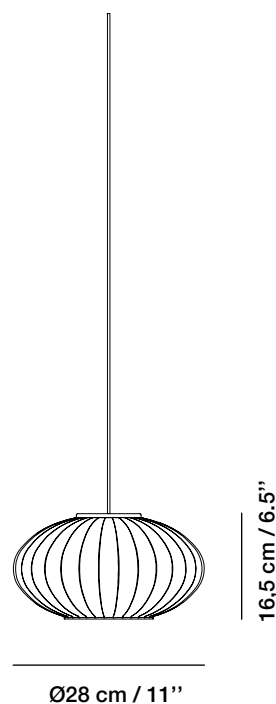

Difusor C / Diffuser C