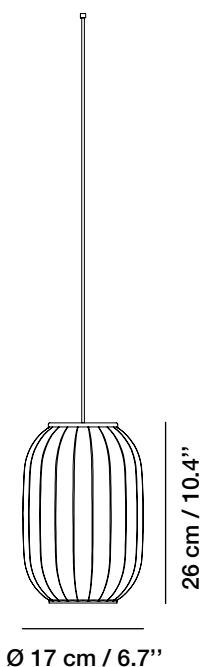

Difusor B / Diffuser B