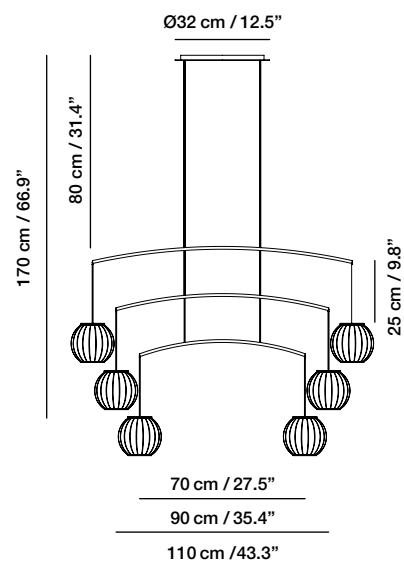

Medidas / Measures / Measurements / Mittengun

MEI TABLE LAMP

CARPYEN
BARCELONA

Carpylum70 S.L.
C/ Pere IV 78-84 E-08005 Barcelona
T +34 93 320 99 90

Spain: comercial@carpyen.com
Export: export@carpyen.com
Special project: antony@carpyen.com

Medidas / Measures / Measurements / Mittengun

Difusor A / Diffuser A

Ø 18 cm / 7.14"

Ø 16 cm / 6.2"

16,5 cm / 6.5"

30 cm / 11.8"

Difusor B / Diffuser B

Ø 17 cm / 6.7"

Sin interruptor
Without switch
Sans interrupteur
Kein Lichtschalter

Medidas / Measures / Measurements / Mittengun

Difusor A / Diffuser A

16 cm / 6.29"

Ø 11,5 cm / 4.5"

Ø 18 cm / 7.14"

16,5 cm / 6.5"

33 cm / 13"

Difusor B / Diffuser B

16 cm / 6.29"

Ø 11,5 cm / 4.5"

Ø 17 cm / 8.7"

26,5 cm / 10.4"

43 cm / 16.8"