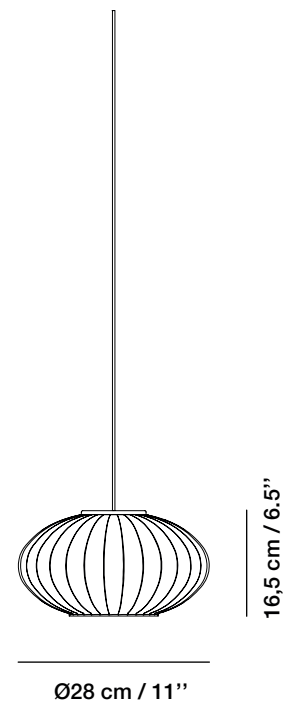

Difusor C / Diffuser C