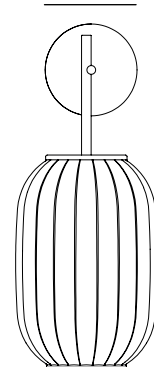

Medidas / Measures / Measurements / Mittengun

Difusor A / Diffuser A

Ø 18 cm / 7.14"

Ø 16 cm / 6.2"

16,5 cm / 6.5"

30 cm / 11.8"

Difusor B / Diffuser B

Ø 17 cm / 6.7"

MEI WALL LAMP

Materiales / Materials Matériaux / Matters

Estructura: metal
Structure: metal
Structure: métal
Struktur: Metall

Difusor de porcelana
Porcelain diffuser
Diffuseur en porcelaine
Porzellandiffusor

Medidas / Measures / Measurements / Mittengun

Difusor A / Diffuser A

16 cm / 6.29"

Ø 11,5 cm / 4.5"

Ø 18 cm / 7.14"

16,5 cm / 6.5"

33 cm / 13"

Difusor B / Diffuser B

16 cm / 6.29"

Ø 11,5 cm / 4.5"

Ø 17 cm / 8.7"

26,5 cm / 10.4"

43 cm / 16.8"