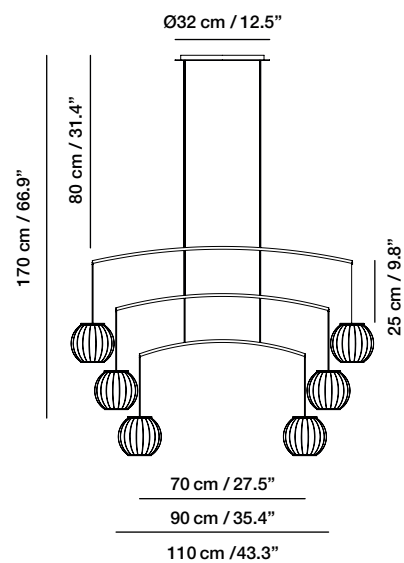

Materiales / Materials Matériaux / Matters

Estructura: metal
Structure: metal
Structure: métal
Struktur: Metall

Difusor de porcelana
Porcelain diffuser
Diffuseur en porcelaine
Porzellandiffusor

Acabados / Finishes Finitions / Ausführung

Blanco
White
Blanc
Weiss

Negro
Black
Noir
Schwarz

Oro
Gold
Or
Gold

LED

E27 LED
Mei 2
2 X 25 W / 220-240 V / 50-60 Hz
Mei 4
4 X 25 W / 220-240 V / 50-60 Hz
Mei 6
6 X 25 W / 220-240 V / 50-60 Hz

Medidas / Measures / Measurements / Mittengun