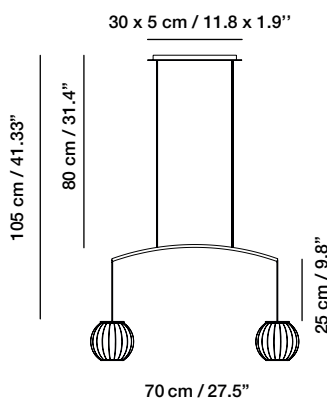

Materiales / Materials Matériaux / Matters

Estructura: metal
Structure: metal
Structure: métal
Struktur: Metall

Difusor de porcelana
Porcelain diffuser
Diffuseur en porcelaine
Porzellandiffusor

Acabados / Finishes Finitions / Ausführung

Blanco
White
Blanc
Weiss

Negro
Black
Noir
Schwarz

Oro
Gold
Or
Gold

LED

E27 LED
Mei 2
2 X 25 W / 220-240 V / 50-60 Hz
Mei 4
4 X 25 W / 220-240 V / 50-60 Hz
Mei 6
6 X 25 W / 220-240 V / 50-60 Hz

Medidas / Measures / Measurements / Mittengun