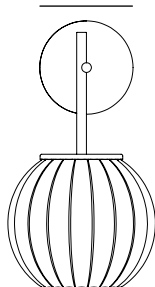

MEI WALL LAMP

Materiales / Materials Matériaux / Matters

Estructura: metal
Structure: metal
Structure: métal
Struktur: Metall

Difusor de porcelana
Porcelain diffuser
Diffuseur en porcelaine
Porzellandiffusor

Medidas / Measures / Measurements / Mittengun

Difusor A / Diffuser A

16 cm / 6.29"

Ø 11,5 cm / 4.5"

Ø 18 cm / 7.14"

16,5 cm / 6.5"

33 cm / 13"

Difusor B / Diffuser B

16 cm / 6.29"

Ø 11,5 cm / 4.5"

Ø 17 cm / 8.7"

26,5 cm / 10.4"

43 cm / 16.8"