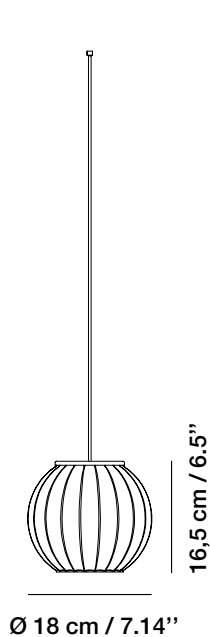

Estructura: metal
Structure: metal
Structure: métal
Struktur: Metall

Difusor de porcelana
Porcelain diffuser
Diffuseur en porcelaine
Porzellandiffusor

Acabados / Finishes Finitions / Ausführung

Blanco
White
Blanc
Weiss

Negro
Black
Noir
Schwarz

Oro
Gold
Or
Gold

LED

Sin bombilla / Without bulb
Sans ampoule / Ohne Glühbirne

E27 LED
25 W / 220-240 V / 50-60 Hz

Medidas / Measures / Measurements / Mittengun

Difusor A / Diffuser A

Medidas / Measures / Measurements / Mittengun

Difusor A / Diffuser A

Ø 18 cm / 7.14"

Ø 16 cm / 6.2"

16,5 cm / 6.5"

30 cm / 11.8"

Difusor B / Diffuser B

Ø 17 cm / 6.7"

16 cm / 6.29"

Ø 11,5 cm / 4.5"

Ø 17 cm / 8.7"

26,5 cm / 10.4"

43 cm / 16.8"