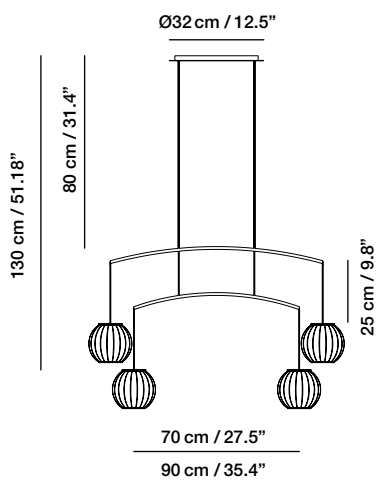

Materiales / Materials Matériaux / Matters

Estructura: metal
Structure: metal
Structure: métal
Struktur: Metall

Difusor de porcelana
Porcelain diffuser
Diffuseur en porcelaine
Porzellandiffusor

Acabados / Finishes Finitions / Ausführung

Blanco
White
Blanc
Weiss

Negro
Black
Noir
Schwarz

Oro
Gold
Or
Gold

LED

E27 LED
Mei 2
2 X 25 W / 220-240 V / 50-60 Hz
Mei 4
4 X 25 W / 220-240 V / 50-60 Hz
Mei 6
6 X 25 W / 220-240 V / 50-60 Hz

Medidas / Measures / Measurements / Mittengun