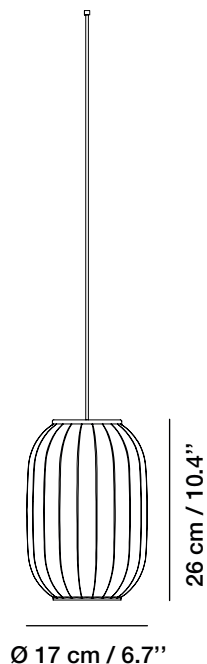

Difusor B / Diffuser B