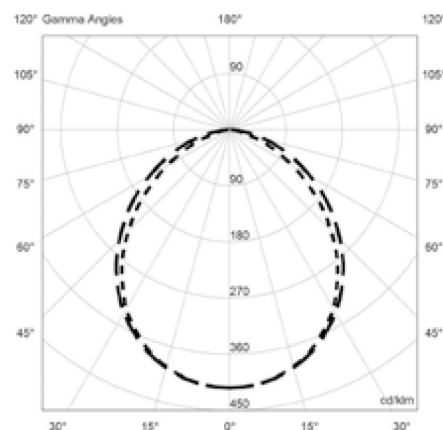

LINEAL BIBLO

Materiales / Materials Matériaux / Matters

Estructura: Aluminio
Structure: Aluminum
Structure: Aluminium
Struktur: Aluminium

Fijación a la mesa mediante dos
arandelas tipo sándwich
Fix table system with two
sandwich rings
Fixation sur la table
Befestigung an den Tisch mit
zwei Ringe Tipus sandwich

Acabados / Finishes Finitions / Ausführung

LED Integrado / Integrated / Intégré / Integriert

100-240 V / 2700 K / CRI 80
- 110 cm / 43.3": 15 W / 1603 Lumen
- 158 cm / 62.2": 30 W / 2748 Lumen
- 182 cm / 71.6": 30 W / 3206 Lumen

Ángulo de apertura 120°
120° lighting angle
Angle d'ouverture 120°
Abstrahlwinkel 120°

Medidas / Measures / Measurements / Mittengun