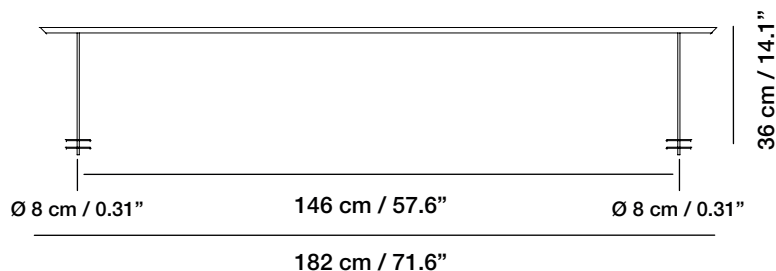

LINEAL BIBLO

Materiales / Materials Matériaux / Matters

Estructura: Aluminio
Structure: Aluminum
Structure: Aluminium
Struktur: Aluminium

Fijación a la mesa mediante dos
arandelas tipo sándwich
Fix table system with two
sandwich rings
Fixation sur la table
Befestigung an den Tisch mit
zwei Ringe Tipus sandwich

Acabados / Finishes Finitions / Ausführung

LED Integrado / Integrated / Intégré / Integriert

100-240 V / 2700 K / CRI 80
- 110 cm / 43.3": 15 W / 1603 Lumen
- 158 cm / 62.2": 30 W / 2748 Lumen
- 182 cm / 71.6": 30 W / 3206 Lumen

Ángulo de apertura 120°
120° lighting angle
Angle d'ouverture 120°
Abstrahlwinkel 120°

Medidas / Measures / Measurements / Mittengun