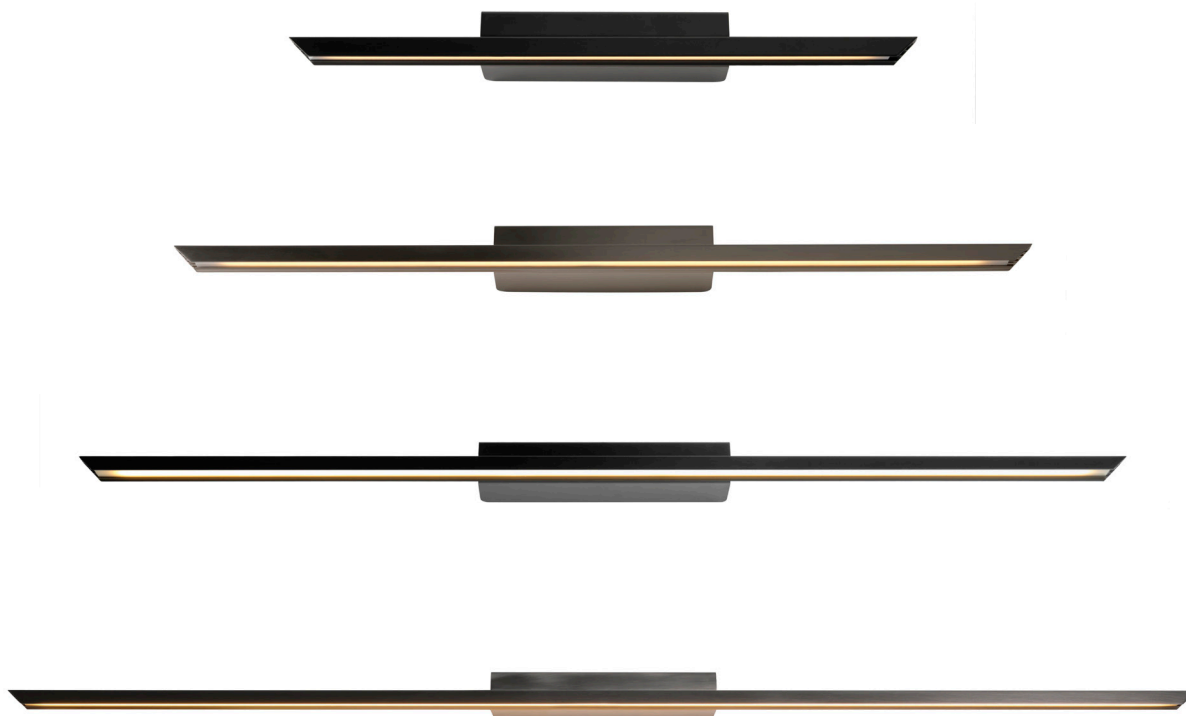

LINEAL WALL LAMP