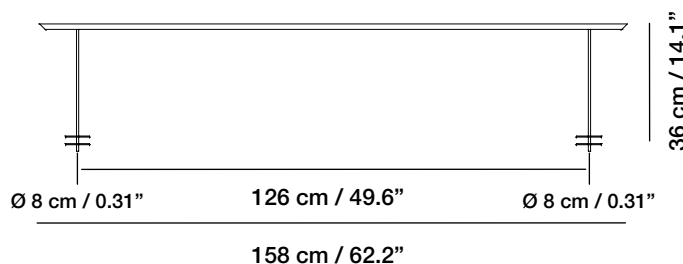

LINEAL BIBLO

Materiales / Materials Matériaux / Matters

Estructura: Aluminio
Structure: Aluminum
Structure: Aluminium
Struktur: Aluminium

Fijación a la mesa mediante dos
arandelas tipo sándwich
Fix table system with two
sandwich rings
Fixation sur la table
Befestigung an den Tisch mit
zwei Ringe Tipus sandwich

Acabados / Finishes Finitions / Ausführung

LED Integrado / Integrated / Intégré / Integriert

100-240 V / 2700 K / CRI 80
- 110 cm / 43.3": 15 W / 1603 Lumen
- 158 cm / 62.2": 30 W / 2748 Lumen
- 182 cm / 71.6": 30 W / 3206 Lumen

Ángulo de apertura 120°
120° lighting angle
Angle d'ouverture 120°
Abstrahlwinkel 120°

Medidas / Measures / Measurements / Mittengun