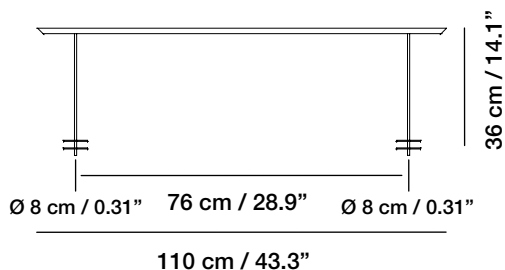

LINEAL BIBLO

Materiales / Materials Matériaux / Matters

Estructura: Aluminio
Structure: Aluminum
Structure: Aluminium
Struktur: Aluminium

Fijación a la mesa mediante dos
arandelas tipo sándwich
Fix table system with two
sandwich rings
Fixation sur la table
Befestigung an den Tisch mit
zwei Ringe Tipus sandwich

Acabados / Finishes Finitions / Ausführung

LED Integrado / Integrated / Intégré / Integriert

100-240 V / 2700 K / CRI 80
- 110 cm / 43.3": 15 W / 1603 Lumen
- 158 cm / 62.2": 30 W / 2748 Lumen
- 182 cm / 71.6": 30 W / 3206 Lumen

Ángulo de apertura 120°
120° lighting angle
Angle d'ouverture 120°
Abstrahlwinkel 120°

Medidas / Measures / Measurements / Mittengun