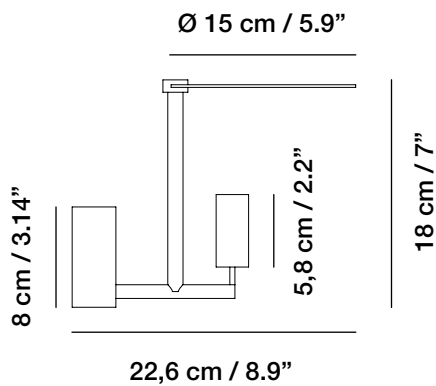

LED Integrado / Integrated / Intégré / Integriert

3,2 W / 100-240 V / 50-60 Hz
340 Lumen / 2700 K / CRI 80

Apertura de ángulo 50°
50° lighting angle
Angle d'ouverture 50°
Öffnungswinkel 50°

Equipado con interruptor
Equipped with switch
Equipé d'un interrupteur
Mit Schalter

Medidas / Measures / Measurements / Mittengun

Cabezal orientable
Swivel head
Tête orientable
Schwenkkopf