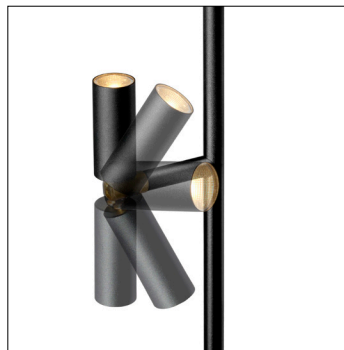

KELLY FLOOR LAMP

Materiales / Materials Matériaux / Matters

Estructura: Metal
Structure: Metal
Structure: Métal
Struktur: Metall

Acabados / Finishes Finitions / Ausführung

Blanco / Níquel mate
White / Matt nickel
Blanc / Nickel mat
Weiss / Nickel matt

Apertura de ángulo 50°
50° lighting angle
Angle d'ouverture 50°
Öffnungswinkel 50°

Equipado con interruptor
Equipped with switch
Equipé d'un interrupteur
Mit Schalter

Medidas / Measures / Measurements / Mittengun

Cabezal orientable
Swivel head
Tête orientable
Schwenkkopf

KELLY WALL LAMP

KELLY WALL LAMP

CARPYEN
BARCELONA

Carpylum70 S.L.
C/ Pere IV 78-84 E-08005 Barcelona
T +34 93 320 99 90

Spain: comercial@carpyen.com
Export: export@carpyen.com
Special project: antony@carpyen.com