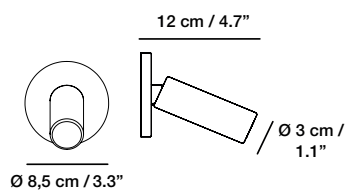

Cromo
Chrome
Chrome
Chrom

LED Integrado / Integrated / Intégré / Integriert

2 W / 100-240 V / 50-60 Hz
65 Lumen / 3000 K / CRI 80

color cálido / warm colour
couleur chaude / warmes licht

Ángulo de apertura 60°
60° lighting angle
Angle d'ouverture de 60°
Abstrahlwinkel 60°

Foco giratorio 360°
360° rotating focus
360° giratoire
Rotierende spot 360°

Medidas / Measures / Measurements / Mittengun

EMPOTRADA / BUILD IN
Sin interruptor / Without switch

Con interruptor / With switch