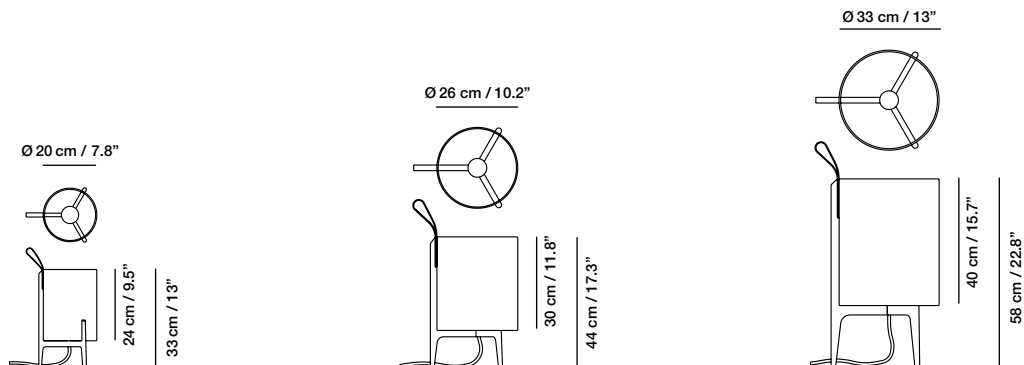

E27 LED
Sin bombilla / Without bulb /
Sans ampoule / Ohne Glühbirne

Ø 20 cm / 7.8":
30 W / 220-240 V / 50-60 Hz

Ø 26 cm / 10.2" - Ø 33 cm / 13":
47 W / 220-240 V / 50-60 Hz

Medidas / Measures / Measurements / Mittengun