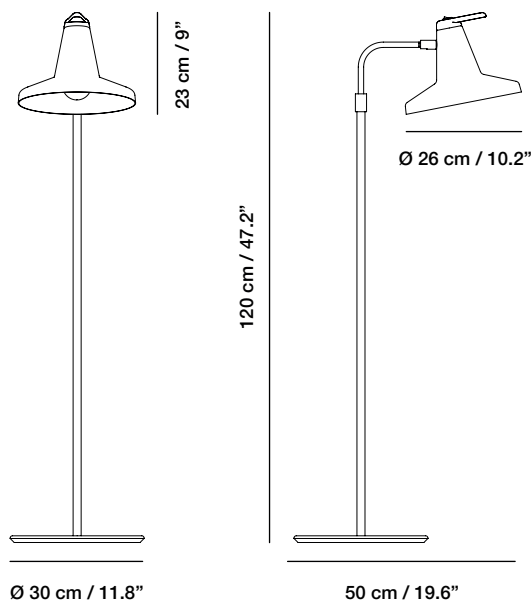

GARÇON FLOOR LAMP

Materiales / Materials Matériaux / Matters

Estructura: metal
Structure: metal
Structure: métal
Struktur: Metall

Pantalla / Shade
Abat-jour / Schirm

Acabados / Finishes Finitions / Ausführung

Negro
Black
Noir
Schwarz

Beige
Beige
Beige
Beige

Cobre
Copper
Cuivre
Kupfer

Verde menta
Mint green
Vert d'eau
Mint grün

Negro
Black
Noir
Schwarz

LED

Sin bombilla / Without bulb /
Sans ampoule / Ohne Glühbirne

E27 LED
100 W / 220-240 V / 50-60 Hz

Regulable en altura y giratorio
Adjustable and gyratory
Réglable en hauteur et giratoire
Verstellbar in Höhe und drehbar

Interruptor en el reflector
On-off switch on the reflector
Interrupteur sur le réflecteur
Schalter an der reflektor

Medidas / Measures / Measurements / Mittengun