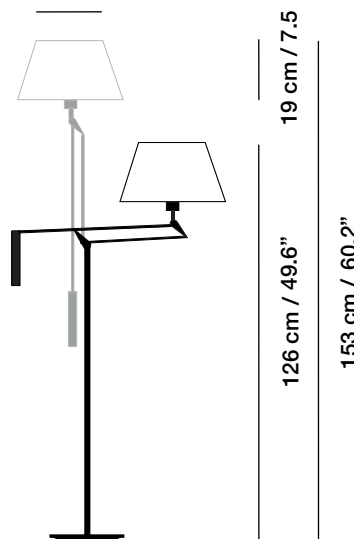

Gris piedra
Grey metal
Gris pierre
Metall grau

Blanco
White
Blanc
Weiss

LED

E27 LED
100 W / 220-240 V / 50-60 Hz

Sin bombilla / Without bulb /
Sans ampoule / Ohne Glühbirne

Interruptor en el porta-lámparas
Switch on the lampholder Interrupteur
marche-arrêt sur la douille Schalter an
der fassung

Medidas / Measures / Measurements / Mittengun

Brazo abatible y giratorio
Adjustable and movable arm
Bras ajustable et mobile
Einstellbare und beweglicher arm

Ø 30 cm / 11.8

Ø 20 cm / 7.9"

Ø 23 cm / 9"

63 cm / 24.8"