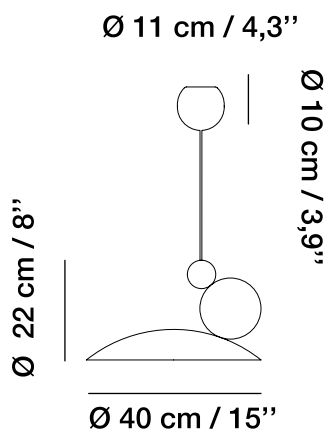

EQUILIBRIUM

Materiales / Materials
Matériaux / Matters

Acabados / Finishes
Finitions / Ausführung

LED integrado

Estructura: metal
Structure: metal
Structure: métal
Struktur: Metall

Níquel negro brillo
Bright black nickel
Nickel noir brillant
Glänzendes schwarzes Nickel

Cobre brillante
Bright copper
Cuivre brillant
Glänzendes Kupfer

Oro Mate
Matt gold
Or mat
Mattgold

Cromo mate
Matt chrome
Chrome mat
Chrom matt

3000K

Ø 18 cm: 220-240 Volts
Dimable - 6,6 watts max.
636 Lumen CRI 90
Ø 40 cm: 220-240 Volts
Dimable - 17 watts
2900 Lumen CRI 80
Ø 85 cm: 220-240 Volts
Dimable - 40 watts
5800 Lumen CRI 80

LED

Medidas / Measures
Measurements / Mittengun

CARPYEN
BARCELONA SINCE 1948

Carpyellum70 S.L.
C/ Pere IV 78-84 E-08005 Barcelona
T +34 93 320 99 90

Spain: comercial@carpyen.com
Export: export@carpyen.com
Special project: antony@carpyen.com