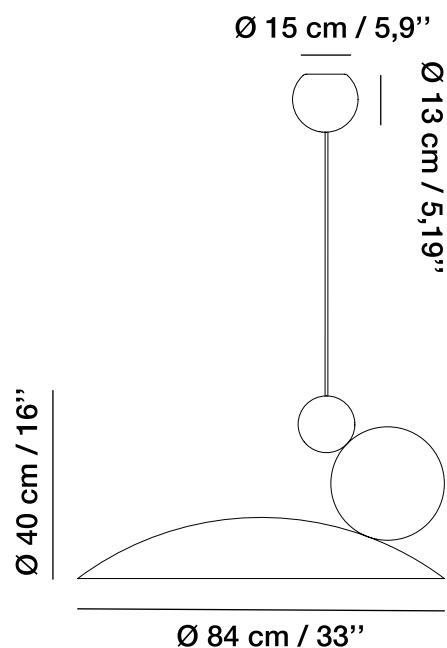

EQUILIBRIUM

Materiales / Materials
Matériaux / Matters

Acabados / Finishes
Finitions / Ausführung

LED integrado

Estructura: metal
Structure: metal
Structure: métal
Struktur: Metall

Níquel negro brillo
Bright black nickel
Nickel noir brillant
Glänzendes schwarzes Nickel

Cobre brillante
Bright copper
Cuivre brillant
Glänzendes Kupfer

Oro Mate
Matt gold
Or mat
Mattgold

Cromo mate
Matt chrome
Chrome mat
Chrom matt

3000K

Ø 18 cm: 220-240 Volts
Dimable - 6,6 watts max.
636 Lumen CRI 90
Ø 40 cm: 220-240 Volts
Dimable - 17 watts
2900 Lumen CRI 80
Ø 85 cm: 220-240 Volts
Dimable - 40 watts
5800 Lumen CRI 80

LED

Medidas / Measures
Measurements / Mittengun

CARPYEN
BARCELONA SINCE 1948

Carpyellum70 S.L.
C/ Pere IV 78-84 E-08005 Barcelona
T +34 93 320 99 90

Spain: comercial@carpyen.com
Export: export@carpyen.com
Special project: antony@carpyen.com