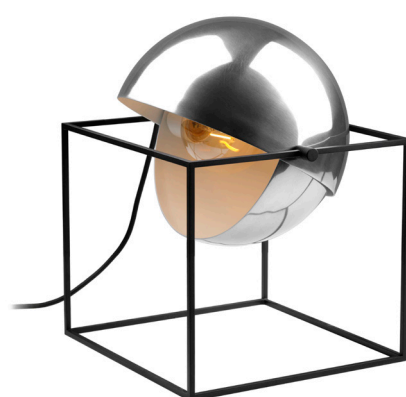

EL CUBO

GABRIEL
TEIXIDÓ
2016
REISSUE OF
1974