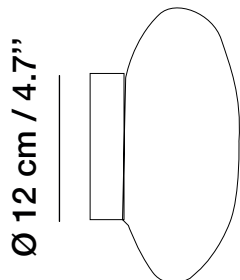

**LED**

LED GX53  
6 W / 220-240 V / 50-60 Hz

**Medidas / Measures / Measurements / Mittengun**

Ø 15 cm / 5.9"

Ø 12 cm / 4.7"

Ø 12 cm / 4.7"

Ø 22 cm / 8.6"