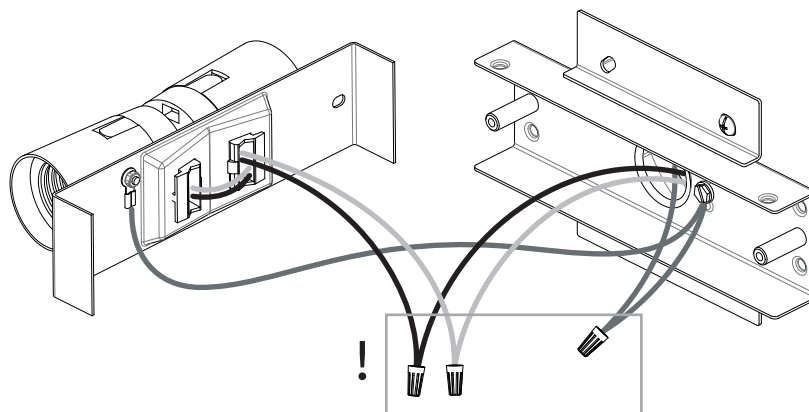

FR LIRE ATTENTIVEMENT LES INSTRUCTIONS AVANT DE COMMENCER LE MONTAGE

CE PRODUIT DOIT ÊTRE INSTALLÉ SELON LE CODE D'INSTALLATION PERTINENT, PAR UNE PERSONNE QUI CONNAÎT BIEN LE PRODUIT ET SON FONCTIONNEMENT AINSI QUE LES RISQUES INHÉRENTS CONSULTER UN ÉLECTRICIEN QUALIFIÉ POUR VOUS ASSURER QUE LES CONDUCTEURS DE LA DÉRIVATION SONT ADÉQUATS.

ES LEA DETENIDAMENTE LAS INSTRUCCIONES

ESTE PRODUCTOR DEBE SER INSTALADO SEGUN EL CODIGO DE INSTALACION APLICABLE POR UNA PERSONA QUE CONOZCA LE CONSTUSSION Y EL FUNCIONAMIENTO DEL PRODUCTO Y LOS RIESGOS QUE SUPONE. CONSULTAR A UN ELECTRICISTA CALIFICADO PARA ASEGURAR LA ELECCION DEL CONDUCTOR DE CIRCUITO DERIVADO.

WALL MOUNT ONLY
Installation murale seulement
Exclusivamente para fijacion en muro

1

TURN OFF POWER
Couper Le Courant! /
Corte La Corriente!

2

3

4

<p>WHITE SUPPLY WIRE / NEUTRAL</p> <p>WHITE OR IDENTIFIED FIXTURE WIRE</p> <p>UL LISTED WIRE NUTS</p>	<p>FILS DE COURANT BLANC / NEUTRE</p> <p>FILS DE CONNECTEUR BLANC OU IDENTIFIABLE</p> <p>ÉCROUS DE FIL HOMOLOGUÉS UL</p>	<p>CABLE DE SUMINISTRO BLANCO / NEGATIVO</p> <p>CABLE A LÁMPARA BLANCO / NEGATIVO</p> <p>CONOS ELÉCTRICOS LISTADOS POR UL</p>
<p>BLACK SUPPLY WIRE</p> <p>PLAIN OR BLACK FIXTURE WIRE</p>	<p>FILS DE COURANT NOIR</p> <p>FILS DE CONNECTEUR NOIR OU SANS MARQUES</p>	<p>CABLE DE SUMINISTRO NEGRO</p> <p>CABLE A LÁMPARA NEGRO</p>
<p>BARE, OR GREEN GROUND WIRE FROM SUPPLY</p> <p>GREEN GROUND SCREW</p>	<p>FILS VERT OU NEUTRE DU COURANT</p> <p>VIS DE TERRE VERTE</p>	<p>CABLE DESNUDO / VERDE TIERRA FÍSICA DEL SUMINISTRO</p> <p>TORNILLO VERDE DE TIERRA</p>

- ! Use the appropriate UL listed wire nut for the number of conductors in the installation/
Utilisez l'écrou de fil homologué UL approprié pour le nombre de conducteurs dans l'installation/
- Utilice el cono eléctrico apropiado listado por UL para la cantidad de conductores en la instalación