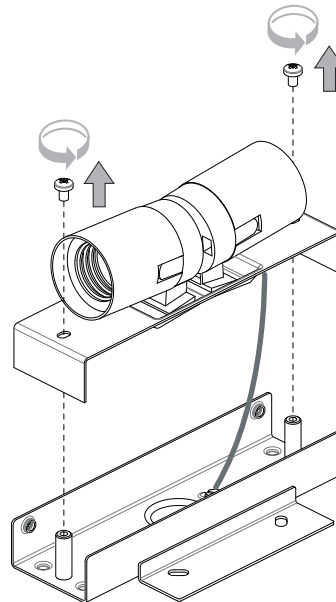

WALL MOUNT ONLY
Installation murale seulement
Exclusivamente para fijacion en muro

1

TURN OFF POWER
Couper Le Courant! /
Corte La Corriente!

2

3

4

<p>WHITE SUPPLY WIRE / NEUTRAL</p> <p>WHITE OR IDENTIFIED FIXTURE WIRE</p> <p>UL LISTED WIRE NUTS</p>	<p>FILS DE COURANT BLANC / NEUTRE</p> <p>FILS DE CONNECTEUR BLANC OU IDENTIFIABLE</p> <p>ÉCROUS DE FIL HOMOLOGUÉS UL</p>	<p>CABLE DE SUMINISTRO BLANCO / NEGATIVO</p> <p>CABLE A LÁMPARA BLANCO / NEGATIVO</p> <p>CONOS ELÉCTRICOS LISTADOS POR UL</p>
<p>BLACK SUPPLY WIRE</p> <p>PLAIN OR BLACK FIXTURE WIRE</p>	<p>FILS DE COURANT NOIR</p> <p>FILS DE CONNECTEUR NOIR OU SANS MARQUES</p>	<p>CABLE DE SUMINISTRO NEGRO</p> <p>CABLE A LÁMPARA NEGRO</p>
<p>BARE, OR GREEN GROUND WIRE FROM SUPPLY</p> <p>GREEN GROUND SCREW</p>	<p>FILS VERT OU NEUTRE DU COURANT</p> <p>VIS DE TERRE VERTE</p>	<p>CABLE DESNUDO / VERDE TIERRA FÍSICA DEL SUMINISTRO</p> <p>TORNILLO VERDE DE TIERRA</p>