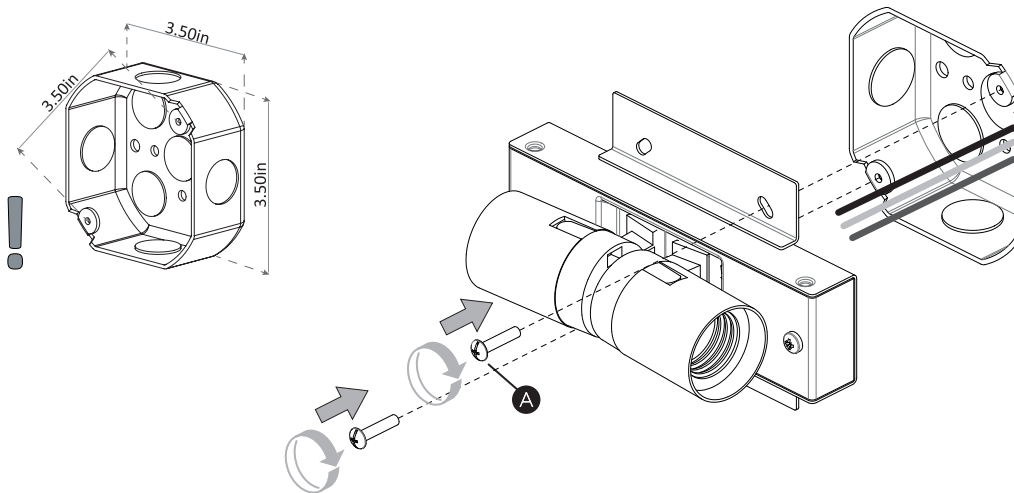

WALL MOUNT ONLY
Installation murale seulement
Exclusivamente para fijacion en muro

1

TURN OFF POWER
Couper Le Courant! /
Corte La Corriente!

2

3

4

<p>WHITE SUPPLY WIRE / NEUTRAL</p> <p>WHITE OR IDENTIFIED FIXTURE WIRE</p> <p>UL LISTED WIRE NUTS</p>	<p>FILS DE COURANT BLANC / NEUTRE</p> <p>FILS DE CONNECTEUR BLANC OU IDENTIFIABLE</p> <p>ÉCROUS DE FIL HOMOLOGUÉS UL</p>	<p>CABLE DE SUMINISTRO BLANCO / NEGATIVO</p> <p>CABLE A LÁMPARA BLANCO / NEGATIVO</p> <p>CONOS ELÉCTRICOS LISTADOS POR UL</p>
<p>BLACK SUPPLY WIRE</p> <p>PLAIN OR BLACK FIXTURE WIRE</p>	<p>FILS DE COURANT NOIR</p> <p>FILS DE CONNECTEUR NOIR OU SANS MARQUES</p>	<p>CABLE DE SUMINISTRO NEGRO</p> <p>CABLE A LÁMPARA NEGRO</p>
<p>BARE, OR GREEN GROUND WIRE FROM SUPPLY</p> <p>GREEN GROUND SCREW</p>	<p>FILS VERT OU NEUTRE DU COURANT</p> <p>VIS DE TERRE VERTE</p>	<p>CABLE DESNUDO / VERDE TIERRA FÍSICA DEL SUMINISTRO</p> <p>TORNILLO VERDE DE TIERRA</p>

- ! Use the appropriate UL listed wire nut for the number of conductors in the installation/
Utilisez l'écrou de fil homologué UL approprié pour le nombre de conducteurs dans l'installation/
- Utilice el cono eléctrico apropiado listado por UL para la cantidad de conductores en la instalación