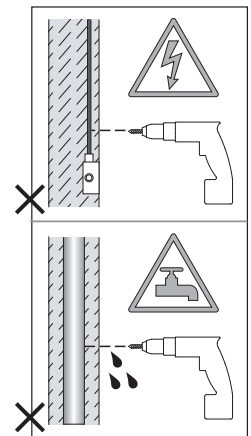

VELO 390

SKU 1417004

astro

INSTALLATION INSTRUCTIONS / INSTRUCTIONS D'INSTALLATION / INSTRUCCIONES DE INSTALACIÓN

EN PLEASE READ THE INSTRUCTIONS CAREFULLY

THIS PRODUCT MUST BE INSTALLED IN ACCORDANCE WITH THE APPLICABLE INSTALLATION CODE BY A PERSON FAMILIAR WITH THE CONSTRUCTION AND OPERATION OF THE PRODUCT AND THE HAZARDS INVOLVED CONSULT A QUALIFIED ELECTRICIAN TO ENSURE CORRECT BRANCH CIRCUIT CONDUCTOR.

FR LIRE ATTENTIVEMENT LES INSTRUCTIONS AVANT DE COMMENCER LE MONTAGE

CE PRODUIT DOIT ÊTRE INSTALLÉ SELON LE CODE D'INSTALLATION PERTINENT, PAR UNE PERSONNE QUI CONNAÎT BIEN LE PRODUIT ET SON FONCTIONNEMENT AINSI QUE LES RISQUES INHÉRENTS CONSULTER UN ÉLECTRICIEN QUALIFIÉ POUR VOUS ASSURER QUE LES CONDUCTEURS DE LA DÉRIVATION SONT ADÉQUATS.

WALL MOUNT ONLY
Installation murale seulement
Exclusivamente para fijacion en muro

1

TURN OFF POWER
Couper Le Courant! /
Corte La Corriente!

2

3

4

<p>WHITE SUPPLY WIRE / NEUTRAL</p> <p>WHITE OR IDENTIFIED FIXTURE WIRE</p> <p>UL LISTED WIRE NUTS</p>	<p>FILS DE COURANT BLANC / NEUTRE</p> <p>FILS DE CONNECTEUR BLANC OU IDENTIFIABLE</p> <p>ÉCROUS DE FIL HOMOLOGUÉS UL</p>	<p>CABLE DE SUMINISTRO BLANCO / NEGATIVO</p> <p>CABLE A LÁMPARA BLANCO / NEGATIVO</p> <p>CONOS ELÉCTRICOS LISTADOS POR UL</p>
<p>BLACK SUPPLY WIRE</p> <p>PLAIN OR BLACK FIXTURE WIRE</p>	<p>FILS DE COURANT NOIR</p> <p>FILS DE CONNECTEUR NOIR OU SANS MARQUES</p>	<p>CABLE DE SUMINISTRO NEGRO</p> <p>CABLE A LÁMPARA NEGRO</p>
<p>BARE, OR GREEN GROUND WIRE FROM SUPPLY</p> <p>GREEN GROUND SCREW</p>	<p>FILS VERT OU NEUTRE DU COURANT</p> <p>VIS DE TERRE VERTE</p>	<p>CABLE DESNUDO / VERDE TIERRA FÍSICA DEL SUMINISTRO</p> <p>TORNILLO VERDE DE TIERRA</p>