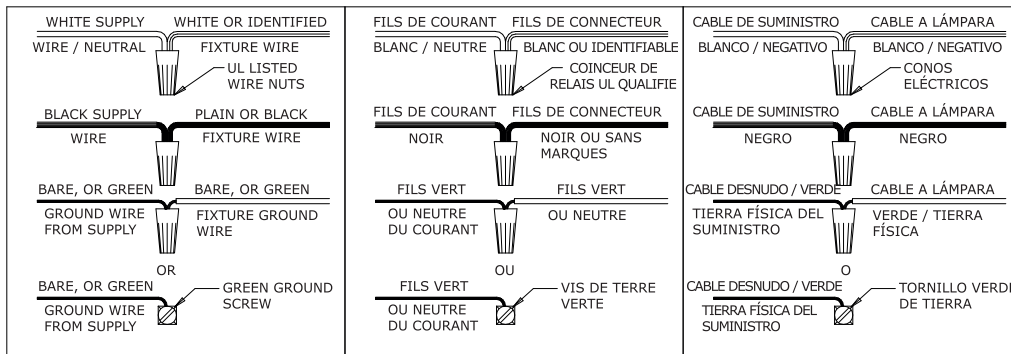

FR LIRE ATTENTIVEMENT LES INSTRUCTIONS AVANT DE COMMENCER LE MONTAGE

CE PRODUIT DOIT ÊTRE INSTALLÉ SELON LE CODE D'INSTALLATION PERTINENT, PAR UNE PERSONNE QUI CONNAÎT BIEN LE PRODUIT ET SON FONCTIONNEMENT AINSI QUE LES RISQUES INHÉRENTS CONSULTER UN ÉLECTRICIEN QUALIFIÉ POUR VOUS ASSURER QUE LES CONDUCTEURS DE LADÉRIVATION SONT ADÉQUATS.

ES LEA DETENIDAMENTE LAS INSTRUCCIONES

ESTE PRODUCTOR DEBE SER INSTALADO SEGUN EL CODIGO DE INSTALACION APLICABLE POR UNA PERSONA QUE CONOZCA LE CONSTUSSION Y EL FUNCIONAMIENTO DEL PRODUCTO Y LOS RIESGOS QUE SUPONE. CONSULTAR A UN ELECTRICISTA CALIFICADO PARA ASEGURAR LA ELECCION DEL CONDUCTOR DE CIRCUITO DERIVADO.

WALL MOUNT ONLY
Installation murale seulement
Exclusivamente para fijacion en muro

1

TURN OFF POWER

Couper Le Courant! / Corte La Corriente!

2

3a

JUNCTION BOX INSTALLATION

JUNCTION BOX IS NOT INCLUDED

USE FIXINGS SUITABLE FOR THE WALL TYPE

INSTALLATION DE BOÎTE DE JONCTION

LA BOÎTE DE JONCTION N'EST PAS INCLUSE

UTILISER DES FIXATIONS APPROPRIÉES POUR LE TYPE DE MUR

INSTALACIÓN DE LA CAJA DE JUNCCIÓN

CAJA DE JUNCCIÓN NO INCLUIDA