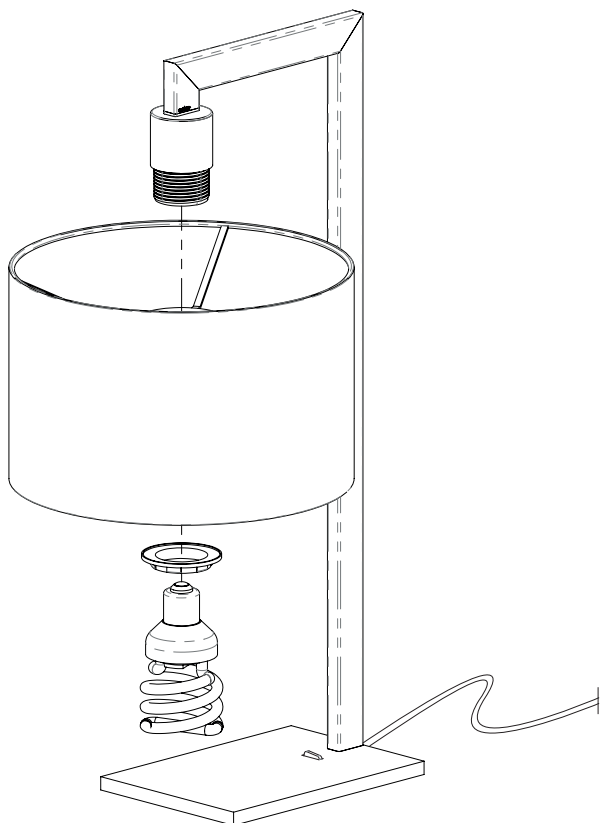

MAX 60W TYPE E26

CAUTION - RISK OF FIRE
ATTENTION - RISQUE D'INCENDIE
CAUTION - RISK OF SHOCK
ATTENTION - RISQUE DE CHOC
PRECAUCION - RIESGO DE INCENDIO
PRECAUCION - RIESGO DE CHOQUE ELECTRICO

CAUTION: (TO REDUCE THE) RISK OF FIRE - USE 60 WATT OR SMALLER, 120 VOLT, TYPE E26 LAMP(S)

ATTENTION: (POUR RÉDUIRE LE) RISQUE D'INCENDIE UTILISEZ 60 WATT OU PLUS PETIT, 120 VOLT, TYPES DE LAMPE(S) E26

PRECAUCIÓN: (PARA REDUCIR EL) RIESGO DE INCENDIO - UTILICE FOCO DE 60 VATIOS (W) O MENOS, 120 VOLTIOS (V), TIPO DE BASE E26

TO BE USED WITH SHADE SIZE
DOIT ÊTRE UTILISÉ AVEC DES ABAT-JOURS DE TAILLE
DEBE UTILIZARSE CON PANTALLAS TAMAÑO

1

2