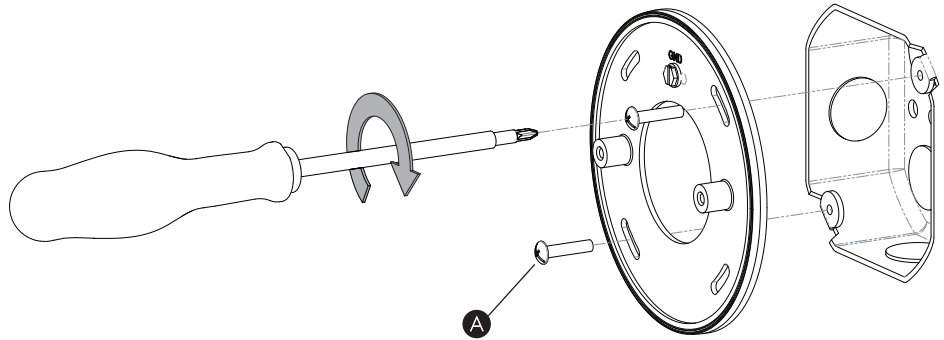

WALL MOUNT ONLY
Installation murale seulement
Exclusivamente para fijacion en muro

1

TURN OFF POWER
Couper Le Courant! / Corte La Corriente!

2

3

<p>WHITE SUPPLY WIRE / NEUTRAL</p> <p>WHITE OR IDENTIFIED FIXTURE WIRE</p> <p>UL LISTED WIRE NUTS</p>	<p>FILS DE COURANT BLANC / NEUTRE</p> <p>FILS DE CONNECTEUR BLANC OU IDENTIFIABLE</p> <p>COINCEUR DE RELAIS UL QUALIFIE</p>	<p>CABLE DE SUMINISTRO BLANCO / NEGATIVO</p> <p>CABLE A LÁMPARA BLANCO / NEGATIVO</p> <p>CONOS ELÉCTRICOS</p>
<p>BLACK SUPPLY WIRE</p> <p>PLAIN OR BLACK FIXTURE WIRE</p>	<p>FILS DE COURANT NOIR</p> <p>FILS DE CONNECTEUR NOIR OU SANS MARQUES</p>	<p>CABLE DE SUMINISTRO NEGRO</p> <p>CABLE A LÁMPARA NEGRO</p>
<p>BARE, OR GREEN GROUND WIRE FROM SUPPLY</p> <p>BARE, OR GREEN FIXTURE GROUND WIRE</p>	<p>FILS VERT OU NEUTRE DU COURANT</p> <p>FILS VERT OU NEUTRE</p>	<p>CABLE DESNUDO / VERDE TIERRA FÍSICA DEL SUMINISTRO</p> <p>CABLE A LÁMPARA VERDE / TIERRA FÍSICA</p>
<p>BARE, OR GREEN GROUND WIRE FROM SUPPLY</p> <p>OR GREEN GROUND SCREW</p>	<p>FILS VERT OU NEUTRE DU COURANT</p> <p>OU VIS DE TERRE VERTE</p>	<p>CABLE DESNUDO / VERDE TIERRA FÍSICA DEL SUMINISTRO</p> <p>OU TORNILLO VERDE DE TIERRA</p>