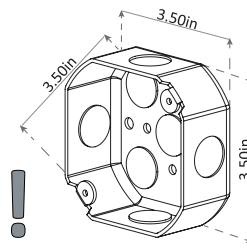

WALL MOUNT ONLY
Installation murale seulement
Exclusivamente para fijacion en muro

1

TURN OFF POWER
Couper Le Courant! / Corte La Corriente!

2

3

<p>WHITE SUPPLY WIRE / NEUTRAL</p> <p>WHITE OR IDENTIFIED FIXTURE WIRE</p> <p>UL LISTED WIRE NUTS</p>	<p>FILS DE COURANT BLANC / NEUTRE</p> <p>FILS DE CONNECTEUR BLANC OU IDENTIFIABLE</p> <p>COINCEUR DE RELAIS UL QUALIFIE</p>	<p>CABLE DE SUMINISTRO BLANCO / NEGATIVO</p> <p>CABLE A LÁMPARA BLANCO / NEGATIVO</p> <p>CONOS ELÉCTRICOS</p>
<p>BLACK SUPPLY WIRE</p> <p>PLAIN OR BLACK FIXTURE WIRE</p>	<p>FILS DE COURANT NOIR</p> <p>FILS DE CONNECTEUR NOIR OU SANS MARQUES</p>	<p>CABLE DE SUMINISTRO NEGRO</p> <p>CABLE A LÁMPARA NEGRO</p>
<p>BARE, OR GREEN GROUND WIRE FROM SUPPLY</p> <p>BARE, OR GREEN FIXTURE GROUND WIRE</p>	<p>FILS VERT OU NEUTRE DU COURANT</p> <p>FILS VERT OU NEUTRE</p>	<p>CABLE DESNUDO / VERDE TIERRA FÍSICA DEL SUMINISTRO</p> <p>CABLE A LÁMPARA VERDE / TIERRA FÍSICA</p>
<p>BARE, OR GREEN GROUND WIRE FROM SUPPLY</p> <p>OR GREEN GROUND SCREW</p>	<p>FILS VERT OU NEUTRE DU COURANT</p> <p>OU VIS DE TERRE VERTE</p>	<p>CABLE DESNUDO / VERDE TIERRA FÍSICA DEL SUMINISTRO</p> <p>OU TORNILLO VERDE DE TIERRA</p>