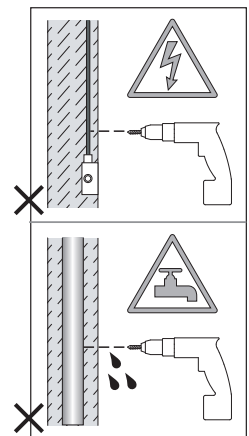

FR LIRE ATTENTIVEMENT LES INSTRUCTIONS AVANT DE COMMENCER LE MONTAGE

CE PRODUIT DOIT ÊTRE INSTALLÉ SELON LE CODE D'INSTALLATION PERTINENT, PAR UNE PERSONNE QUI CONNAÎT BIEN LE PRODUIT ET SON FONCTIONNEMENT AINSI QUE LES RISQUES INHÉRENTS CONSULTER UN ÉLECTRICIEN QUALIFIÉ POUR VOUS ASSURER QUE LES CONDUCTEURS DE LADÉRIVATION SONT ADÉQUATS.

WALL MOUNT ONLY
Installation murale seulement
Exclusivamente para fijacion en muro

1

TURN OFF POWER
Couper Le Courant! / Corte La Corriente!

2

3

<p>WHITE SUPPLY WIRE / NEUTRAL</p> <p>WHITE OR IDENTIFIED FIXTURE WIRE</p> <p>UL LISTED WIRE NUTS</p>	<p>FILS DE COURANT BLANC / NEUTRE</p> <p>FILS DE CONNECTEUR BLANC OU IDENTIFIABLE</p> <p>COINCEUR DE RELAIS UL QUALIFIE</p>	<p>CABLE DE SUMINISTRO BLANCO / NEGATIVO</p> <p>CABLE A LÁMPARA BLANCO / NEGATIVO</p> <p>CONOS ELÉCTRICOS</p>
<p>BLACK SUPPLY WIRE</p> <p>PLAIN OR BLACK FIXTURE WIRE</p>	<p>FILS DE COURANT NOIR</p> <p>FILS DE CONNECTEUR NOIR OU SANS MARQUES</p>	<p>CABLE DE SUMINISTRO NEGRO</p> <p>CABLE A LÁMPARA NEGRO</p>
<p>BARE, OR GREEN GROUND WIRE FROM SUPPLY</p> <p>BARE, OR GREEN FIXTURE GROUND WIRE</p>	<p>FILS VERT OU NEUTRE DU COURANT</p> <p>FILS VERT OU NEUTRE</p>	<p>CABLE DESNUDO / VERDE TIERRA FÍSICA DEL SUMINISTRO</p> <p>CABLE A LÁMPARA VERDE / TIERRA FÍSICA</p>
<p>BARE, OR GREEN GROUND WIRE FROM SUPPLY</p> <p>OR GREEN GROUND SCREW</p>	<p>FILS VERT OU NEUTRE DU COURANT</p> <p>OU VIS DE TERRE VERTE</p>	<p>CABLE DESNUDO / VERDE TIERRA FÍSICA DEL SUMINISTRO</p> <p>OU TORNILLO VERDE DE TIERRA</p>