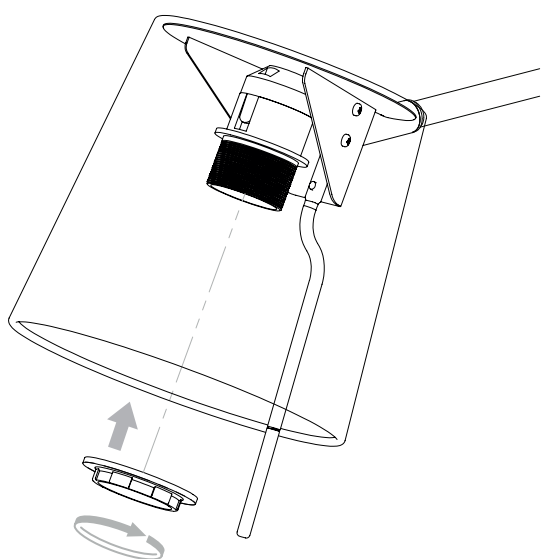

1

Shade sold separately /
Abat-jour vendu séparément /
La pantalla se vende por separado

To be used only with 5018xxx Cone 173 /
À utiliser uniquement avec 5018xxx Cone 173 /
Para usar solo con 5018xxx Cone 173

2

3

4