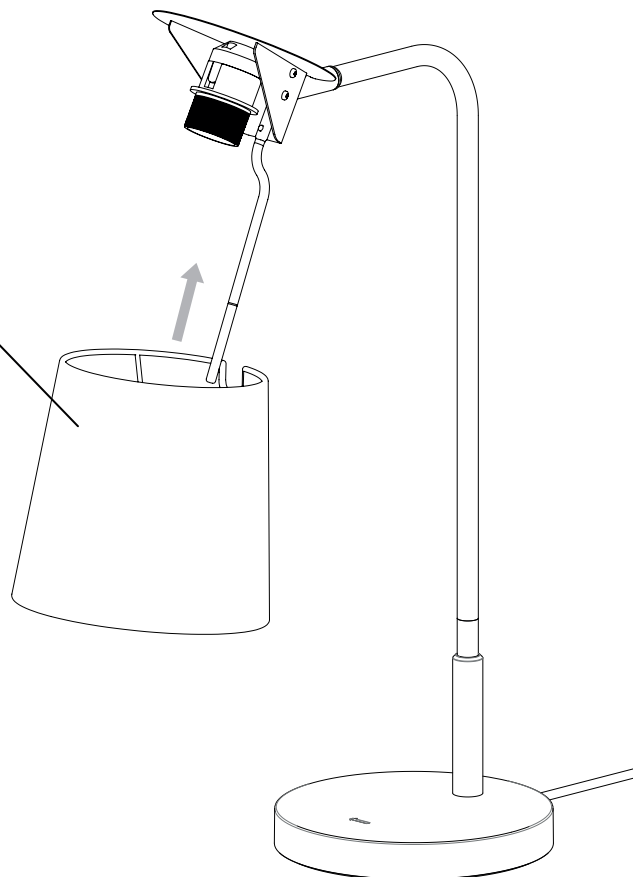

1

Shade sold separately /
Abat-jour vendu séparément /
La pantalla se vende por separado

To be used only with 5018xxx Cone 173 /
À utiliser uniquement avec 5018xxx Cone 173 /
Para usar solo con 5018xxx Cone 173