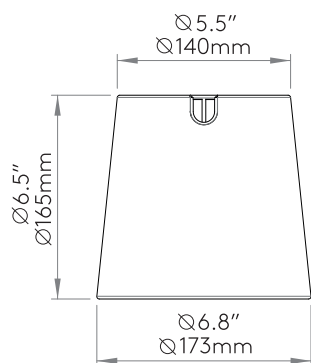

1

Shade sold separately /
Abat-jour vendu séparément /
La pantalla se vende por separado

To be used only with 5018xxx Cone 173 /
À utiliser uniquement avec 5018xxx Cone 173 /
Para usar solo con 5018xxx Cone 173