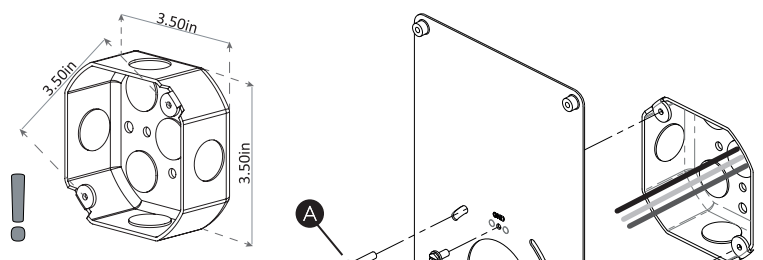

WALL MOUNT ONLY
Installation murale seulement
Exclusivamente para fijacion en muro

1

TURN OFF POWER
Couper Le Courant! / Corte La Corriente!

2

3

<p>WHITE SUPPLY WIRE / NEUTRAL</p> <p>WHITE OR IDENTIFIED FIXTURE WIRE</p> <p>UL LISTED WIRE NUTS</p>	<p>FILS DE COURANT BLANC / NEUTRE</p> <p>FILS DE CONNECTEUR BLANC OU IDENTIFIABLE</p> <p>COINCEUR DE RELAIS UL QUALIFIE</p>	<p>CABLE DE SUMINISTRO BLANCO / NEGATIVO</p> <p>CABLE A LÁMPARA BLANCO / NEGATIVO</p> <p>CONOS ELÉTRICOS</p>
<p>BLACK SUPPLY WIRE</p> <p>PLAIN OR BLACK FIXTURE WIRE</p>	<p>FILS DE COURANT NOIR</p> <p>FILS DE CONNECTEUR NOIR OU SANS MARQUES</p>	<p>CABLE DE SUMINISTRO NEGRO</p> <p>CABLE A LÁMPARA NEGRO</p>
<p>BARE, OR GREEN GROUND WIRE FROM SUPPLY</p> <p>BARE, OR GREEN FIXTURE GROUND WIRE</p>	<p>FILS VERT OU NEUTRE DU COURANT</p> <p>FILS VERT OU NEUTRE</p>	<p>CABLE DESNUDO / VERDE</p> <p>CABLE A LÁMPARA VERDE / TIERRA FÍSICA</p>
<p>BARE, OR GREEN GROUND WIRE FROM SUPPLY</p> <p>OR</p> <p>GREEN GROUND SCREW</p>	<p>FILS VERT OU NEUTRE DU COURANT</p> <p>OU</p> <p>VIS DE TERRE VERTE</p>	<p>CABLE DESNUDO / VERDE</p> <p>TIERRA FÍSICA DEL SUMINISTRO</p> <p>OR</p> <p>TORNILLO VERDE DE TIERRA</p>