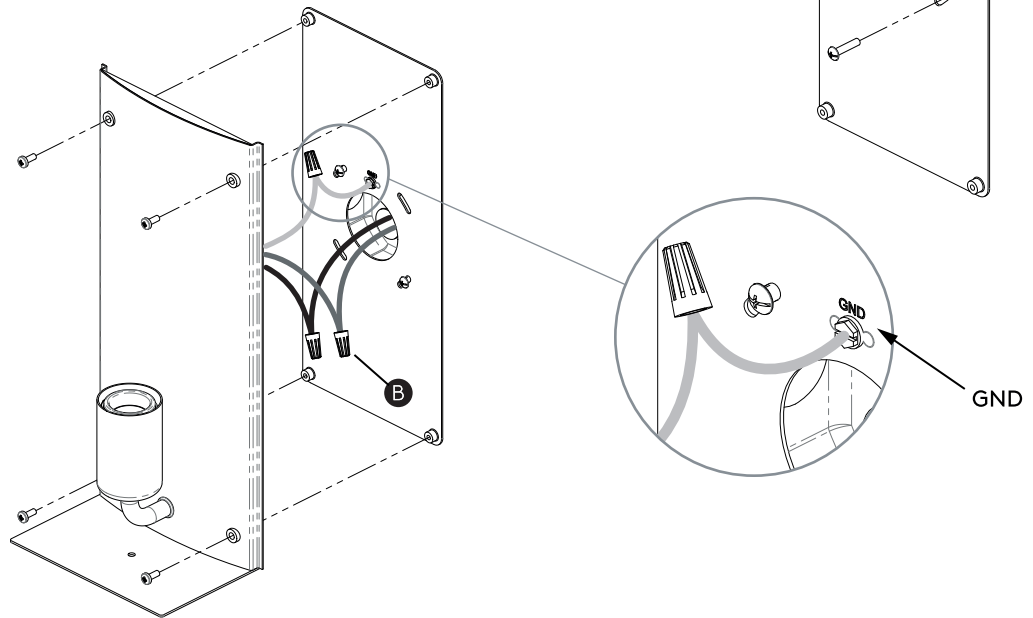

FR LIRE ATTENTIVEMENT LES INSTRUCTIONS AVANT DE COMMENCER LE MONTAGE

CE PRODUIT DOIT ÊTRE INSTALLÉ SELON LE CODE D'INSTALLATION PERTINENT, PAR UNE PERSONNE QUI CONNAÎT BIEN LE PRODUIT ET SON FONCTIONNEMENT AINSI QUE LES RISQUES INHÉRENTS CONSULTER UN ÉLECTRICIEN QUALIFIÉ POUR VOUS ASSURER QUE LES CONDUCTEURS DE LADÉRIATION SONT ADÉQUATS.

WALL MOUNT ONLY
Installation murale seulement
Exclusivamente para fijacion en muro

1

TURN OFF POWER
Couper Le Courant! / Corte La Corriente!

2

3

<p>WHITE SUPPLY WIRE / NEUTRAL</p> <p>WHITE OR IDENTIFIED FIXTURE WIRE</p> <p>UL LISTED WIRE NUTS</p>	<p>FILS DE COURANT BLANC / NEUTRE</p> <p>FILS DE CONNECTEUR BLANC OU IDENTIFIABLE</p> <p>COINCEUR DE RELAIS UL QUALIFIE</p>	<p>CABLE DE SUMINISTRO BLANCO / NEGATIVO</p> <p>CABLE A LÁMPARA BLANCO / NEGATIVO</p> <p>CONOS ELÉTRICOS</p>
<p>BLACK SUPPLY WIRE</p> <p>PLAIN OR BLACK FIXTURE WIRE</p>	<p>FILS DE COURANT NOIR</p> <p>FILS DE CONNECTEUR NOIR OU SANS MARQUES</p>	<p>CABLE DE SUMINISTRO NEGRO</p> <p>CABLE A LÁMPARA NEGRO</p>
<p>BARE, OR GREEN GROUND WIRE FROM SUPPLY</p> <p>BARE, OR GREEN FIXTURE GROUND WIRE</p>	<p>FILS VERT OU NEUTRE DU COURANT</p> <p>FILS VERT OU NEUTRE</p>	<p>CABLE DESNUDO / VERDE</p> <p>CABLE A LÁMPARA VERDE / TIERRA FÍSICA</p>
<p>BARE, OR GREEN GROUND WIRE FROM SUPPLY</p> <p>OR</p> <p>GREEN GROUND SCREW</p>	<p>FILS VERT OU NEUTRE DU COURANT</p> <p>OU</p> <p>VIS DE TERRE VERTE</p>	<p>CABLE DESNUDO / VERDE</p> <p>TIERRA FÍSICA DEL SUMINISTRO</p> <p>OR</p> <p>TORNILLO VERDE DE TIERRA</p>