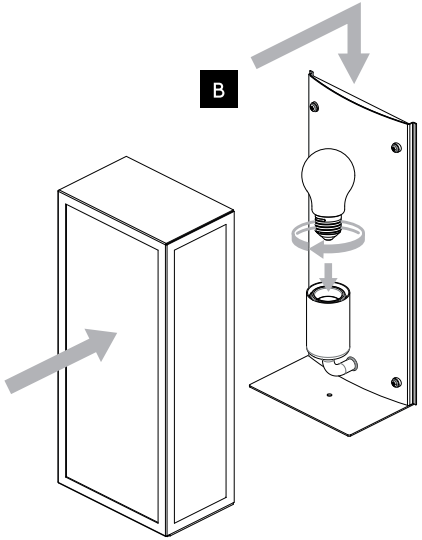

WHITE SUPPLY WIRE / NEUTRAL WHITE OR IDENTIFIED FIXTURE WIRE UL LISTED WIRE NUTS	FILS DE COURANT BLANC / NEUTRE FILS DE CONNECTEUR BLANC OU IDENTIFIABLE COINCEUR DE RELAIS UL QUALIFIE	CABLE DE SUMINISTRO BLANCO / NEGATIVO CABLE A LÁMPARA BLANCO / NEGATIVO CONOS ELÉTRICOS
BLACK SUPPLY WIRE PLAIN OR BLACK FIXTURE WIRE	FILS DE COURANT NOIR FILS DE CONNECTEUR NOIR OU SANS MARQUES	CABLE DE SUMINISTRO NEGRO CABLE A LÁMPARA NEGRO
BARE, OR GREEN GROUND WIRE FROM SUPPLY BARE, OR GREEN FIXTURE GROUND WIRE	FILS VERT OU NEUTRE DU COURANT FILS VERT OU NEUTRE	CABLE DESNUDO / VERDE CABLE A LÁMPARA VERDE / TIERRA FÍSICA
BARE, OR GREEN GROUND WIRE FROM SUPPLY OR GREEN GROUND SCREW	FILS VERT OU NEUTRE DU COURANT OU VIS DE TERRE VERTE	CABLE DESNUDO / VERDE TIERRA FÍSICA DEL SUMINISTRO OR TORNILLO VERDE DE TIERRA

4