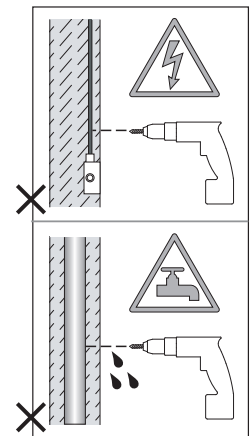

MESSINA

8121 / SKU 1183012

astro

EN PLEASE READ THE INSTRUCTIONS CAREFULLY

THIS PRODUCT MUST BE INSTALLED IN ACCORDANCE WITH THE APPLICABLE INSTALLATION CODE BY A PERSON FAMILIAR WITH THE CONSTRUCTION AND OPERATION OF THE PRODUCT AND THE HAZARDS INVOLVED CONSULT A QUALIFIED ELECTRICIAN TO ENSURE CORRECT BRANCH CIRCUIT CONDUCTOR.

FR LIRE ATTENTIVEMENT LES INSTRUCTIONS AVANT DE COMMENCER LE MONTAGE

CE PRODUIT DOIT ÊTRE INSTALLÉ SELON LE CODE D'INSTALLATION PERTINENT, PAR UNE PERSONNE QUI CONNAÎT BIEN LE PRODUIT ET SON FONCTIONNEMENT AINSI QUE LES RISQUES INHÉRENTS CONSULTER UN ÉLECTRICIEN QUALIFIÉ POUR VOUS ASSURER QUE LES CONDUCTEURS DE LADÉRIATION SONT ADÉQUATS.

WALL MOUNT ONLY
Installation murale seulement
Exclusivamente para fijacion en muro

1

TURN OFF POWER
Couper Le Courant! / Corte La Corriente!

2

3

<p>WHITE SUPPLY WIRE / NEUTRAL</p> <p>WHITE OR IDENTIFIED FIXTURE WIRE</p> <p>UL LISTED WIRE NUTS</p>	<p>FILS DE COURANT BLANC / NEUTRE</p> <p>FILS DE CONNECTEUR BLANC OU IDENTIFIABLE</p> <p>COINCEUR DE RELAIS UL QUALIFIE</p>	<p>CABLE DE SUMINISTRO BLANCO / NEGATIVO</p> <p>CABLE A LÁMPARA BLANCO / NEGATIVO</p> <p>CONOS ELÉTRICOS</p>
<p>BLACK SUPPLY WIRE</p> <p>PLAIN OR BLACK FIXTURE WIRE</p>	<p>FILS DE COURANT NOIR</p> <p>FILS DE CONNECTEUR NOIR OU SANS MARQUES</p>	<p>CABLE DE SUMINISTRO NEGRO</p> <p>CABLE A LÁMPARA NEGRO</p>
<p>BARE, OR GREEN GROUND WIRE FROM SUPPLY</p> <p>BARE, OR GREEN FIXTURE GROUND WIRE</p>	<p>FILS VERT OU NEUTRE DU COURANT</p> <p>FILS VERT OU NEUTRE</p>	<p>CABLE DESNUDO / VERDE</p> <p>CABLE A LÁMPARA VERDE / TIERRA FÍSICA</p>
<p>BARE, OR GREEN GROUND WIRE FROM SUPPLY</p> <p>OR</p> <p>GREEN GROUND SCREW</p>	<p>FILS VERT OU NEUTRE DU COURANT</p> <p>OU</p> <p>VIS DE TERRE VERTE</p>	<p>CABLE DESNUDO / VERDE</p> <p>TIERRA FÍSICA DEL SUMINISTRO</p> <p>OR</p> <p>TORNILLO VERDE DE TIERRA</p>