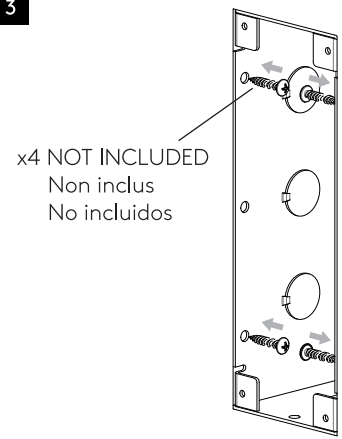

WALL MOUNT ONLY  
Installation murale seulement  
Exclusivamente para fijacion en muro

1

TURN OFF POWER  
Couper Le Courant! /  
Corte La Corriente!

2

3

4

5

6