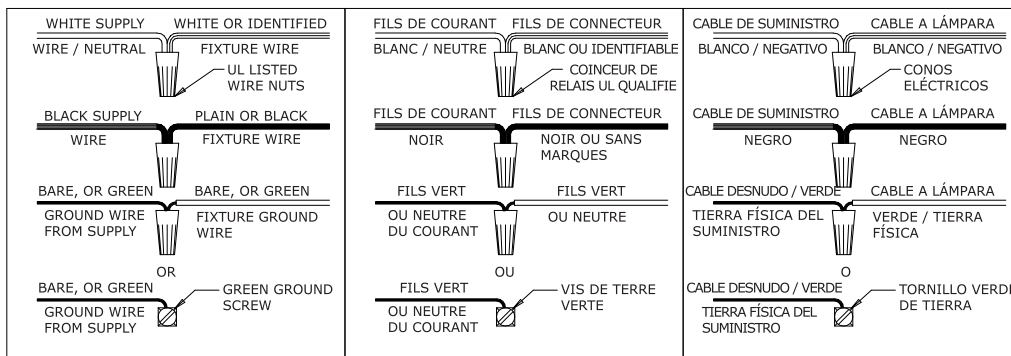

CE PRODUIT DOIT ÊTRE INSTALLÉ SELON LE CODE D'INSTALLATION PERTINENT, PAR UNE PERSONNE QUI CONNAÎT BIEN LE PRODUIT ET SON FONCTIONNEMENT AINSI QUE LES RISQUES INHÉRENTS. CONSULTER UN ÉLECTRICIEN QUALIFIÉ POUR VOUS ASSURER QUE LES CONDUCTEURS DE LA DÉRVATION SONT ADÉQUATS.

WALL MOUNT ONLY  
Installation murale seulement  
Exclusivamente para fijacion en muro

1

TURN OFF POWER  
Couper Le Courant! /  
Corte La Corriente!

2

3

4

5

6