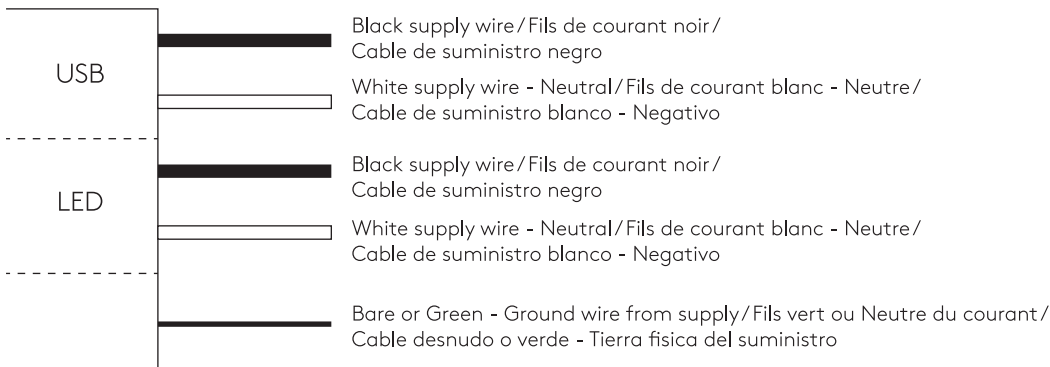

WALL MOUNT ONLY  
Installation murale seulement  
Exclusivamente para fijacion en muro

1

TURN OFF POWER  
Couper Le Courant! /  
Corte La Corriente!

2

3

4

5

6