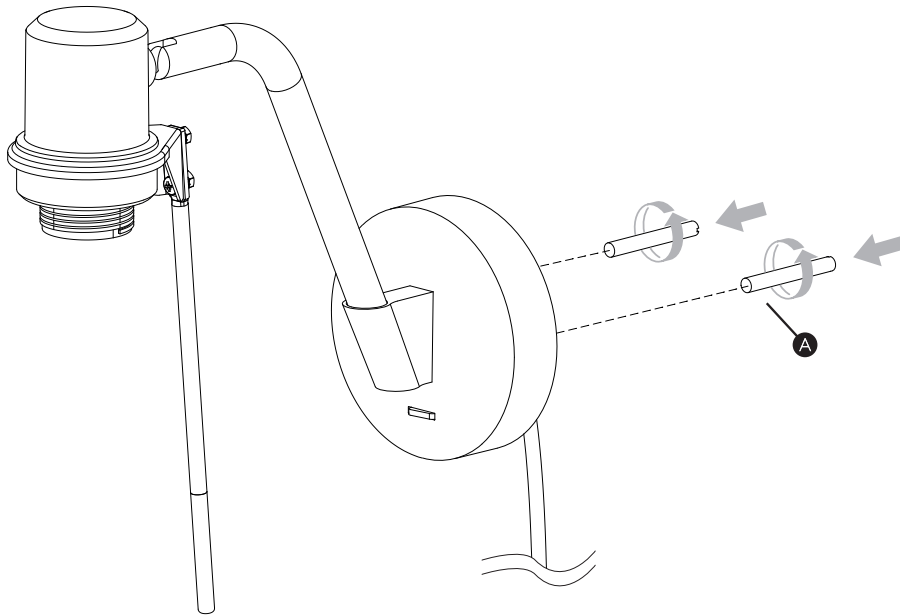

Edward Switched Cord Set

astro

SKU 1441xxx

IMPORTANT SAFETY INSTRUCTIONS

This portable luminaire has a polarized plug (one blade is wider than the other) as a feature to reduce the risk of electric shock. This plug will fit in a polarized outlet only one way. If the plug does not fit fully in the outlet, reverse the plug. If it still does not fit, contact a qualified electrician. Never use with an extension cord unless plug can be fully inserted. Do not alter the plug.

CONSIGNES DE SÉCURITÉ IMPORTANTES

Ce luminaire portable est doté d'une fiche polarisée (une lame est plus large que l'autre) fonction pour réduire le risque de choc électrique. Cette fiche s'insère dans une prise polarisée d'une seule façon. Si la fiche n'entre pas complètement dans la prise, retournez la fiche. Si elle ne rentre toujours pas, contactez un électricien qualifié. N'utilisez jamais avec un cordon d'extension sauf si la prise est entièrement insérée. Ne pas modifier la fiche.

INSTRUCCIONES IMPORTANTES DE SEGURIDAD

Esta luminaria portable utiliza una clavija polarizada (una de las terminales es más ancha que la otra) como característica para reducir el riesgo de descarga eléctrica. Esta clavija embonará en un único sentido dentro de un enchufe polarizado. Si la clavija no entra por completo en el enchufe, invierte el sentido de la clavija. Si no embona, contacte a un eléctrico calificado. Nunca utilice la lámpara con una extensión al menos que la clavija entre perfectamente. No altere la clavija.

Headboard only
Tête de lit uniquement
Cabecero solamente

1

Turn Off Power
Couper Le Courant! /
Corte La Corriente!

2

3

4

5

7