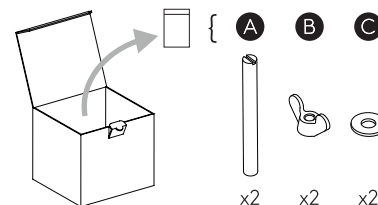

Headboard only
Tête de lit uniquement
Cabecero solamente