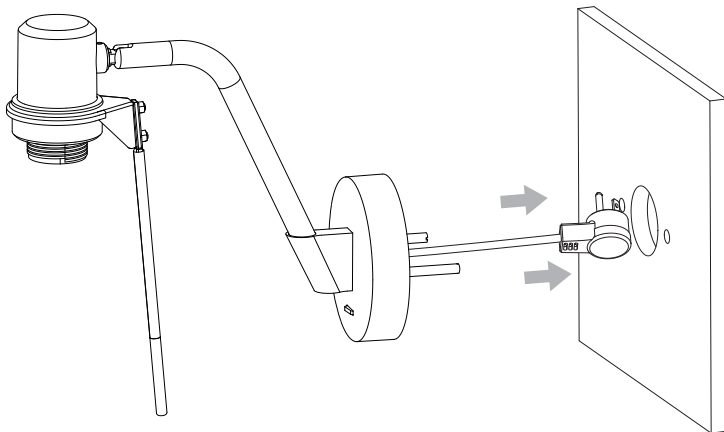

Edward Switched Cord Set

astro

SKU 1441xxx

IMPORTANT SAFETY INSTRUCTIONS

This portable luminaire has a polarized plug (one blade is wider than the other) as a feature to reduce the risk of electric shock. This plug will fit in a polarized outlet only one way. If the plug does not fit fully in the outlet, reverse the plug. If it still does not fit, contact a qualified electrician. Never use with an extension cord unless plug can be fully inserted. Do not alter the plug.

CONSIGNES DE SÉCURITÉ IMPORTANTES

Ce luminaire portable est doté d'une fiche polarisée (une lame est plus large que l'autre) fonction pour réduire le risque de choc électrique. Cette fiche s'insère dans une prise polarisée d'une seule façon. Si la fiche n'entre pas complètement dans la prise, retournez la fiche. Si elle ne rentre toujours pas, contactez un électricien qualifié. N'utilisez jamais avec un cordon d'extension sauf si la prise est entièrement insérée. Ne pas modifier la fiche.

INSTRUCCIONES IMPORTANTES DE SEGURIDAD

Esta luminaria portable utiliza una clavija polarizada (una de las terminales es más ancha que la otra) como característica para reducir el riesgo de descarga eléctrica. Esta clavija embonará en un único sentido dentro de un enchufe polarizado. Si la clavija no entra por completo en el enchufe, invierte el sentido de la clavija. Si no embona, contacte a un eléctrico calificado. Nunca utilice la lámpara con una extensión al menos que la clavija entre perfectamente. No altere la clavija.

Headboard only
Tête de lit uniquement
Cabecero solamente

1

Turn Off Power
Couper Le Courant! /
Corte La Corriente!

2

3

4

5

7