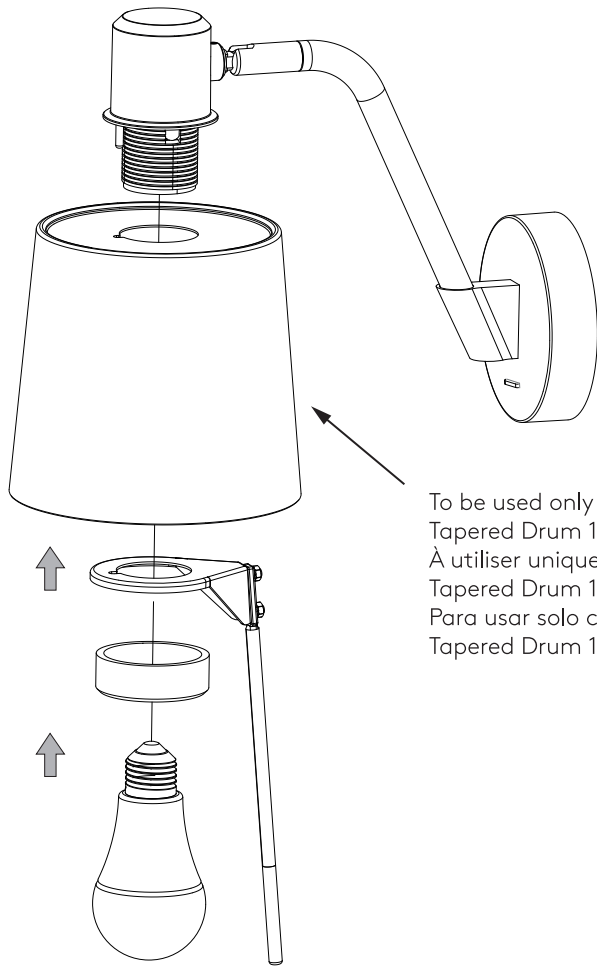

Edward Switched Cord Set

astro

SKU 1441xxx

IMPORTANT SAFETY INSTRUCTIONS

This portable luminaire has a polarized plug (one blade is wider than the other) as a feature to reduce the risk of electric shock. This plug will fit in a polarized outlet only one way. If the plug does not fit fully in the outlet, reverse the plug. If it still does not fit, contact a qualified electrician. Never use with an extension cord unless plug can be fully inserted. Do not alter the plug.

CONSIGNES DE SÉCURITÉ IMPORTANTES

Ce luminaire portable est doté d'une fiche polarisée (une lame est plus large que l'autre) fonction pour réduire le risque de choc électrique. Cette fiche s'insère dans une prise polarisée d'une seule façon. Si la fiche n'entre pas complètement dans la prise, retournez la fiche. Si elle ne rentre toujours pas, contactez un électricien qualifié. N'utilisez jamais avec un cordon d'extension sauf si la prise est entièrement insérée. Ne pas modifier la fiche.

INSTRUCCIONES IMPORTANTES DE SEGURIDAD

Esta luminaria portable utiliza una clavija polarizada (una de las terminales es más ancha que la otra) como característica para reducir el riesgo de descarga eléctrica. Esta clavija embonará en un único sentido dentro de un enchufe polarizado. Si la clavija no entra por completo en el enchufe, invierte el sentido de la clavija. Si no embona, contacte a un eléctrico calificado. Nunca utilice la lámpara con una extensión al menos que la clavija entre perfectamente. No altere la clavija.

To be used only with 5013xxx
Tapered Drum 155/
À utiliser uniquement avec 5013xxx
Tapered Drum 155/
Para usar solo con 5013xxx
Tapered Drum 155

5013xxx Tapered Drum 155

Shade sold separately / Abat-jour vendu séparément / La pantalla se vende por separado