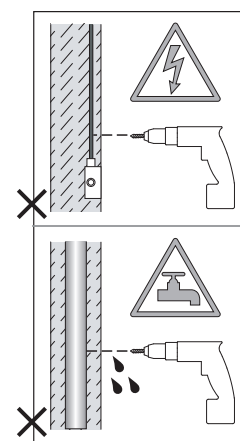

Edward Switched Cord Set

astro

SKU 1441xxx

IMPORTANT SAFETY INSTRUCTIONS

This portable luminaire has a polarized plug (one blade is wider than the other) as a feature to reduce the risk of electric shock. This plug will fit in a polarized outlet only one way. If the plug does not fit fully in the outlet, reverse the plug. If it still does not fit, contact a qualified electrician. Never use with an extension cord unless plug can be fully inserted. Do not alter the plug.

CONSIGNES DE SÉCURITÉ IMPORTANTES

Ce luminaire portable est doté d'une fiche polarisée (une lame est plus large que l'autre) fonction pour réduire le risque de choc électrique. Cette fiche s'insère dans une prise polarisée d'une seule façon. Si la fiche n'entre pas complètement dans la prise, retournez la fiche. Si elle ne rentre toujours pas, contactez un électricien qualifié. N'utilisez jamais avec un cordon d'extension sauf si la prise est entièrement insérée. Ne pas modifier la fiche.

INSTRUCCIONES IMPORTANTES DE SEGURIDAD

Esta luminaria portable utiliza una clavija polarizada (una de las terminales es más ancha que la otra) como característica para reducir el riesgo de descarga eléctrica. Esta clavija embonará en un único sentido dentro de un enchufe polarizado. Si la clavija no entra por completo en el enchufe, invierte el sentido de la clavija. Si no embona, contacte a un eléctrico calificado. Nunca utilice la lámpara con una extensión al menos que la clavija entre perfectamente. No altere la clavija.