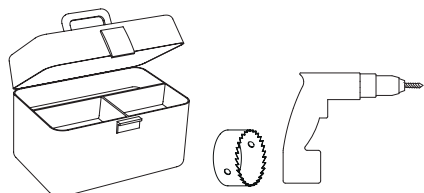

Headboard only
Tête de lit uniquement
Cabecero solamente