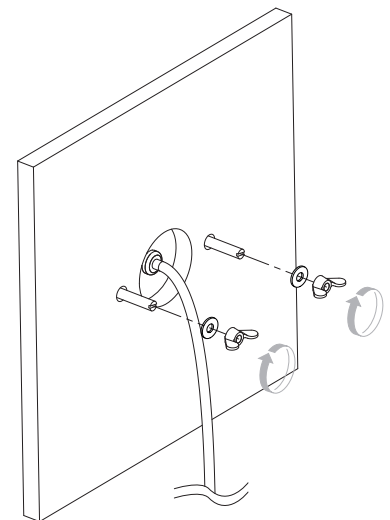

Edward Switched Cord Set

astro

SKU 1441xxx

IMPORTANT SAFETY INSTRUCTIONS

This portable luminaire has a polarized plug (one blade is wider than the other) as a feature to reduce the risk of electric shock. This plug will fit in a polarized outlet only one way. If the plug does not fit fully in the outlet, reverse the plug. If it still does not fit, contact a qualified electrician. Never use with an extension cord unless plug can be fully inserted. Do not alter the plug.

CONSIGNES DE SÉCURITÉ IMPORTANTES

Ce luminaire portable est doté d'une fiche polarisée (une lame est plus large que l'autre) fonction pour réduire le risque de choc électrique. Cette fiche s'insère dans une prise polarisée d'une seule façon. Si la fiche n'entre pas complètement dans la prise, retournez la fiche. Si elle ne rentre toujours pas, contactez un électricien qualifié. N'utilisez jamais avec un cordon d'extension sauf si la prise est entièrement insérée. Ne pas modifier la fiche.

INSTRUCCIONES IMPORTANTES DE SEGURIDAD

Esta luminaria portable utiliza una clavija polarizada (una de las terminales es más ancha que la otra) como característica para reducir el riesgo de descarga eléctrica. Esta clavija embonará en un único sentido dentro de un enchufe polarizado. Si la clavija no entra por completo en el enchufe, invierte el sentido de la clavija. Si no embona, contacte a un eléctrico calificado. Nunca utilice la lámpara con una extensión al menos que la clavija entre perfectamente. No altere la clavija.

Headboard only
Tête de lit uniquement
Cabecero solamente

1

Turn Off Power
Couper Le Courant! /
Corte La Corriente!

2

3

4

5

7