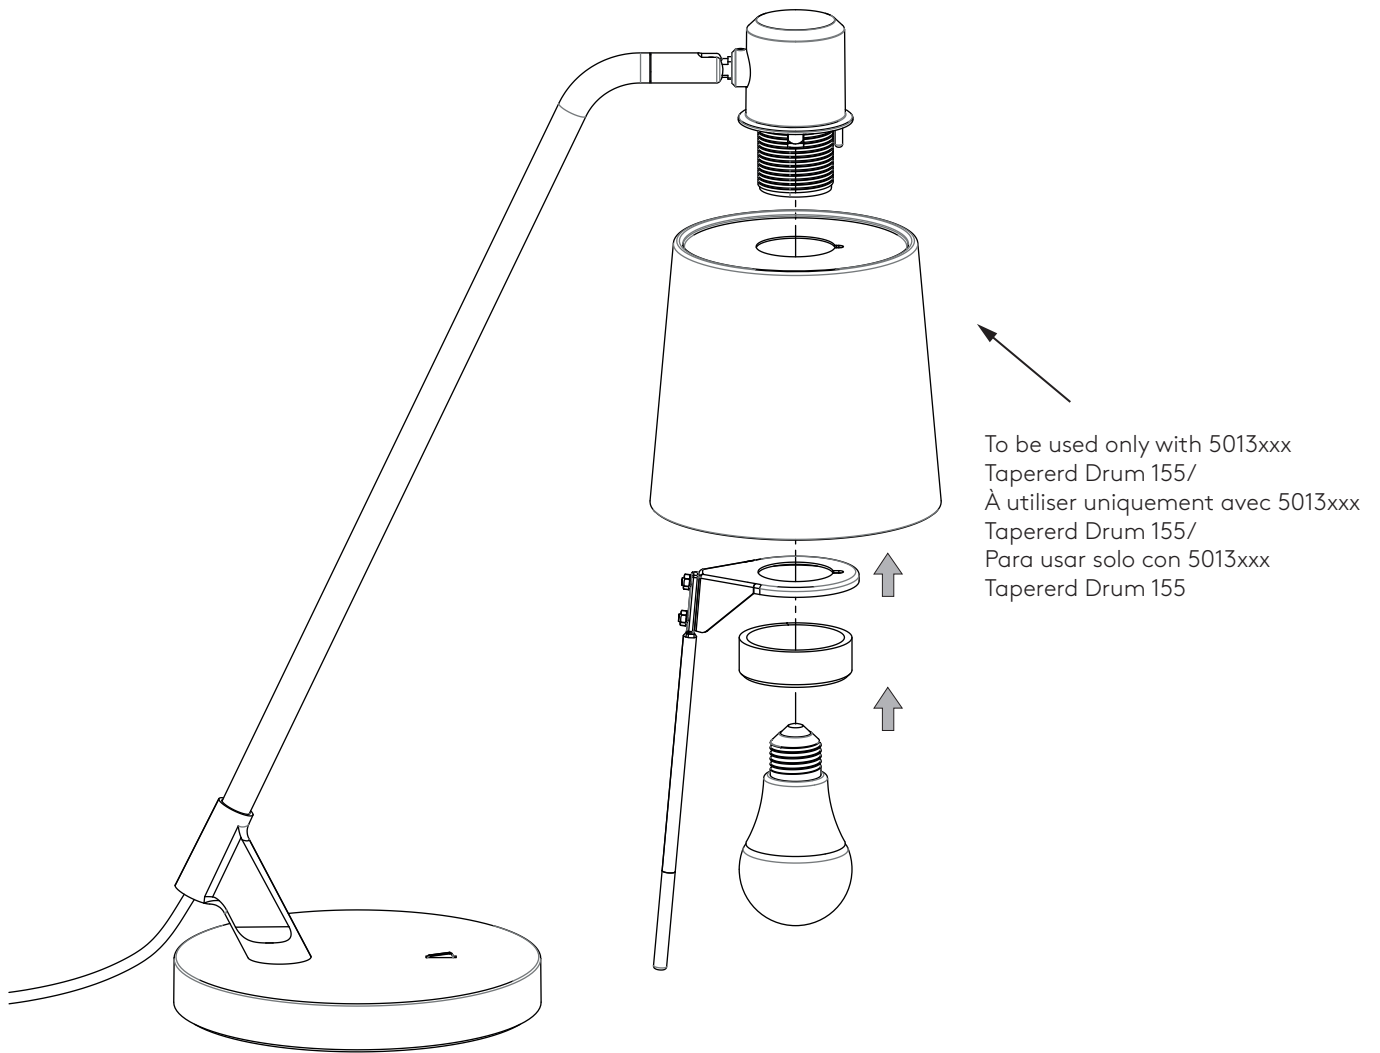

EDWARD DESK

astro

SKU 1441009

IMPORTANT SAFETY INSTRUCTIONS

This portable luminaire has a polarized plug (one blade is wider than the other) as a feature to reduce the risk of electric shock. This plug will fit in a polarized outlet only one way. If the plug does not fit fully in the outlet, reverse the plug. If it still does not fit, contact a qualified electrician. Never use with an extension cord unless plug can be fully inserted. Do not alter the plug.

CONSIGNES DE SÉCURITÉ IMPORTANTES

Ce luminaire portable est doté d'une fiche polarisée (une lame est plus large que l'autre) fonction pour réduire le risque de choc électrique. Cette fiche s'insère dans une prise polarisée d'une seule façon. Si la fiche n'entre pas complètement dans la prise, retournez la fiche. Si elle ne rentre toujours pas, contactez un électricien qualifié. N'utilisez jamais avec un cordon d'extension sauf si la prise est entièrement insérée. Ne pas modifier la fiche.

INSTRUCCIONES IMPORTANTES DE SEGURIDAD

Esta luminaria portable utiliza una clavija polarizada (una de las terminales es más ancha que la otra) como característica para reducir el riesgo de descarga eléctrica. Esta clavija embonará en un único sentido dentro de un enchufe polarizado. Si la clavija no entra por completo en el enchufe, invierta el sentido de la clavija. Si no embona, contacte a un eléctrico calificado. Nunca utilice la lámpara con una extensión al menos que la clavija entre perfectamente. No altere la clavija.

5013xxx Tapered Drum 155

Shade sold separately / Abat-jour vendu séparément / La pantalla se vende por separado

Metal / Métal / Metal

Fabric / Tissu / Tela