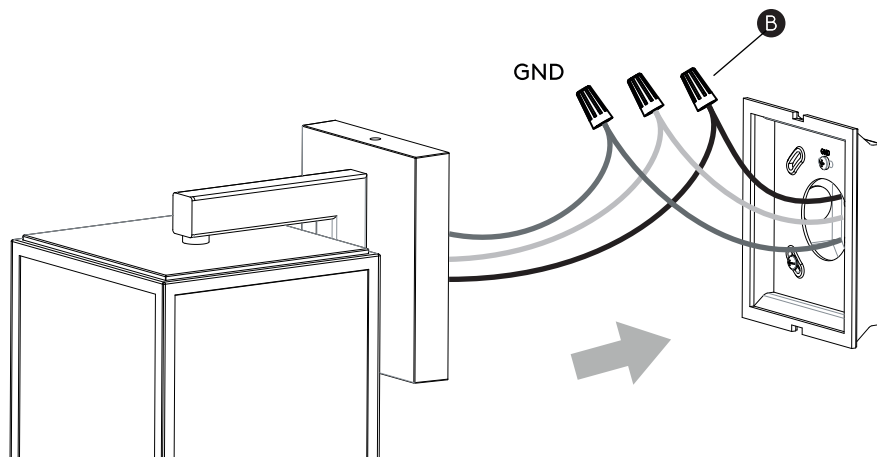

FR LIRE ATTENTIVEMENT LES INSTRUCTIONS AVANT DE COMMENCER LE MONTAGE

CE PRODUIT DOIT ÊTRE INSTALLÉ SELON LE CODE D'INSTALLATION PERTINENT, PAR UNE PERSONNE QUI CONNAÎT BIEN LE PRODUIT ET SON FONCTIONNEMENT AINSI QUE LES RISQUES INHÉRENTS CONSULTER UN ÉLECTRICIEN QUALIFIÉ POUR VOUS ASSURER QUE LES CONDUCTEURS DE L'ADÉRIATION SONT ADÉQUATS.

7

8

9

10

<p>WHITE SUPPLY WIRE / NEUTRAL</p> <p>WHITE OR IDENTIFIED FIXTURE WIRE</p> <p>UL LISTED WIRE NUTS</p>	<p>FILS DE COURANT BLANC / NEUTRE</p> <p>FILS DE CONNECTEUR BLANC OU IDENTIFIABLE</p> <p>COINCEUR DE RELAIS UL QUALIFIE</p>	<p>CABLE DE SUMINISTRO BLANCO / NEGATIVO</p> <p>CABLE A LÁMPARA BLANCO / NEGATIVO</p> <p>CONOS ELÉCTRICOS</p>
<p>BLACK SUPPLY WIRE</p> <p>PLAIN OR BLACK FIXTURE WIRE</p>	<p>FILS DE COURANT NOIR</p> <p>FILS DE CONNECTEUR NOIR OU SANS MARQUES</p>	<p>CABLE DE SUMINISTRO NEGRO</p> <p>CABLE A LÁMPARA NEGRO</p>
<p>BARE, OR GREEN GROUND WIRE FROM SUPPLY</p> <p>BARE, OR GREEN FIXTURE GROUND WIRE</p>	<p>FILS VERT OU NEUTRE DU COURANT</p> <p>FILS VERT OU NEUTRE</p>	<p>CABLE DESNUDO / VERDE TIERRA FÍSICA DEL SUMINISTRO</p> <p>CABLE A LÁMPARA VERDE / TIERRA FÍSICA</p>
<p>BARE, OR GREEN GROUND WIRE FROM SUPPLY</p> <p>OR GREEN GROUND SCREW</p>	<p>FILS VERT OU NEUTRE DU COURANT</p> <p>OU VIS DE TERRE VERTE</p>	<p>CABLE DESNUDO / VERDE TIERRA FÍSICA DEL SUMINISTRO</p> <p>OU TORNILLO VERDE DE TIERRA</p>