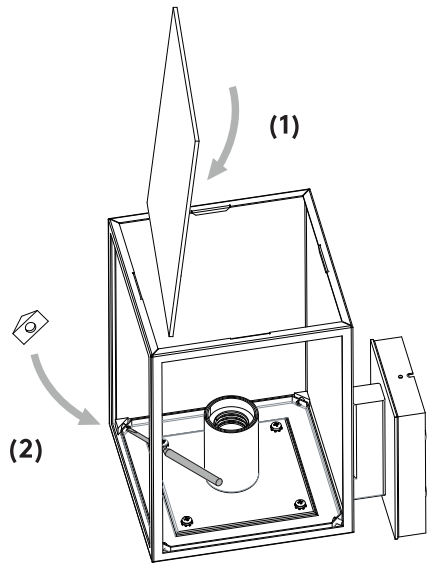

FR LIRE ATTENTIVEMENT LES INSTRUCTIONS AVANT DE COMMENCER LE MONTAGE

CE PRODUIT DOIT ÊTRE INSTALLÉ SELON LE CODE D'INSTALLATION PERTINENT, PAR UNE PERSONNE QUI CONNAÎT BIEN LE PRODUIT ET SON FONCTIONNEMENT AINSI QUE LES RISQUES INHÉRENTS CONSULTER UN ÉLECTRICIEN QUALIFIÉ POUR VOUS ASSURER QUE LES CONDUCTEURS DE L'ADÉRIATION SONT ADÉQUATS.

WALL MOUNT ONLY
Installation murale seulement
Exclusivamente para fijacion en muro

1

TURN OFF POWER
Couper Le Courant! / Corte La Corriente!

2

3

4

5

6

7

8

9

10

<p>WHITE SUPPLY WIRE / NEUTRAL</p> <p>WHITE OR IDENTIFIED FIXTURE WIRE</p> <p>UL LISTED WIRE NUTS</p>	<p>FILS DE COURANT BLANC / NEUTRE</p> <p>FILS DE CONNECTEUR BLANC OU IDENTIFIABLE</p> <p>COINCEUR DE RELAIS UL QUALIFIE</p>	<p>CABLE DE SUMINISTRO BLANCO / NEGATIVO</p> <p>CABLE A LÁMPARA BLANCO / NEGATIVO</p> <p>CONOS ELÉCTRICOS</p>
<p>BLACK SUPPLY WIRE</p> <p>PLAIN OR BLACK FIXTURE WIRE</p>	<p>FILS DE COURANT NOIR</p> <p>FILS DE CONNECTEUR NOIR OU SANS MARQUES</p>	<p>CABLE DE SUMINISTRO NEGRO</p> <p>CABLE A LÁMPARA NEGRO</p>
<p>BARE, OR GREEN GROUND WIRE FROM SUPPLY</p> <p>BARE, OR GREEN FIXTURE GROUND WIRE</p>	<p>FILS VERT OU NEUTRE DU COURANT</p> <p>FILS VERT OU NEUTRE</p>	<p>CABLE DESNUDO / VERDE TIERRA FÍSICA DEL SUMINISTRO</p> <p>CABLE A LÁMPARA VERDE / TIERRA FÍSICA</p>
<p>BARE, OR GREEN GROUND WIRE FROM SUPPLY</p> <p>OR GREEN GROUND SCREW</p>	<p>FILS VERT OU NEUTRE DU COURANT</p> <p>OU VIS DE TERRE VERTE</p>	<p>CABLE DESNUDO / VERDE TIERRA FÍSICA DEL SUMINISTRO</p> <p>OU TORNILLO VERDE DE TIERRA</p>