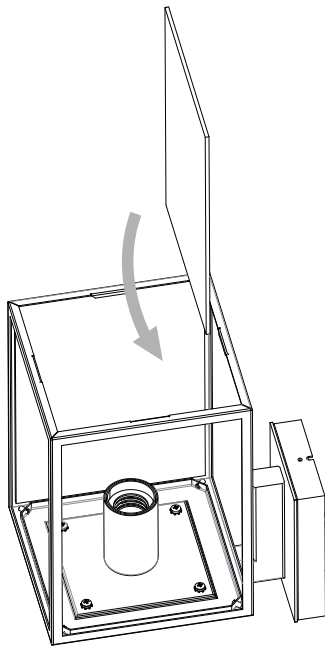

WALL MOUNT ONLY
Installation murale seulement
Exclusivamente para fijacion en muro

1

TURN OFF POWER
Couper Le Courant! / Corte La Corriente!

2

3

4

5

6

7

8

9

10

<p>WHITE SUPPLY WIRE / NEUTRAL</p> <p>WHITE OR IDENTIFIED FIXTURE WIRE</p> <p>UL LISTED WIRE NUTS</p>	<p>FILS DE COURANT BLANC / NEUTRE</p> <p>FILS DE CONNECTEUR BLANC OU IDENTIFIABLE</p> <p>COINCEUR DE RELAIS UL QUALIFIE</p>	<p>CABLE DE SUMINISTRO BLANCO / NEGATIVO</p> <p>CABLE A LÁMPARA BLANCO / NEGATIVO</p> <p>CONOS ELÉCTRICOS</p>
<p>BLACK SUPPLY WIRE</p> <p>PLAIN OR BLACK FIXTURE WIRE</p>	<p>FILS DE COURANT NOIR</p> <p>FILS DE CONNECTEUR NOIR OU SANS MARQUES</p>	<p>CABLE DE SUMINISTRO NEGRO</p> <p>CABLE A LÁMPARA NEGRO</p>
<p>BARE, OR GREEN GROUND WIRE FROM SUPPLY</p> <p>BARE, OR GREEN FIXTURE GROUND WIRE</p>	<p>FILS VERT OU NEUTRE DU COURANT</p> <p>FILS VERT OU NEUTRE</p>	<p>CABLE DESNUDO / VERDE TIERRA FÍSICA DEL SUMINISTRO</p> <p>CABLE A LÁMPARA VERDE / TIERRA FÍSICA</p>
<p>BARE, OR GREEN GROUND WIRE FROM SUPPLY</p> <p>OR GREEN GROUND SCREW</p>	<p>FILS VERT OU NEUTRE DU COURANT</p> <p>OU VIS DE TERRE VERTE</p>	<p>CABLE DESNUDO / VERDE TIERRA FÍSICA DEL SUMINISTRO</p> <p>OU TORNILLO VERDE DE TIERRA</p>