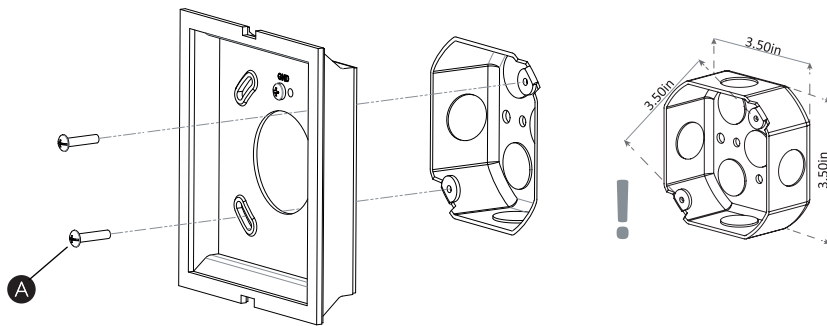

WALL MOUNT ONLY
Installation murale seulement
Exclusivamente para fijacion en muro

1

TURN OFF POWER
Couper Le Courant! / Corte La Corriente!

2

3

4

5

6

7

8

9

10

<p>WHITE SUPPLY WIRE / NEUTRAL</p> <p>WHITE OR IDENTIFIED FIXTURE WIRE</p> <p>UL LISTED WIRE NUTS</p>	<p>FILS DE COURANT BLANC / NEUTRE</p> <p>FILS DE CONNECTEUR BLANC OU IDENTIFIABLE</p> <p>COINCEUR DE RELAIS UL QUALIFIE</p>	<p>CABLE DE SUMINISTRO BLANCO / NEGATIVO</p> <p>CABLE A LÁMPARA BLANCO / NEGATIVO</p> <p>CONOS ELÉCTRICOS</p>
<p>BLACK SUPPLY WIRE</p> <p>PLAIN OR BLACK FIXTURE WIRE</p>	<p>FILS DE COURANT NOIR</p> <p>FILS DE CONNECTEUR NOIR OU SANS MARQUES</p>	<p>CABLE DE SUMINISTRO NEGRO</p> <p>CABLE A LÁMPARA NEGRO</p>
<p>BARE, OR GREEN GROUND WIRE FROM SUPPLY</p> <p>BARE, OR GREEN FIXTURE GROUND WIRE</p>	<p>FILS VERT OU NEUTRE DU COURANT</p> <p>FILS VERT OU NEUTRE</p>	<p>CABLE DESNUDO / VERDE TIERRA FÍSICA DEL SUMINISTRO</p> <p>CABLE A LÁMPARA VERDE / TIERRA FÍSICA</p>
<p>BARE, OR GREEN GROUND WIRE FROM SUPPLY</p> <p>OR GREEN GROUND SCREW</p>	<p>FILS VERT OU NEUTRE DU COURANT</p> <p>OU VIS DE TERRE VERTE</p>	<p>CABLE DESNUDO / VERDE TIERRA FÍSICA DEL SUMINISTRO</p> <p>OU TORNILLO VERDE DE TIERRA</p>