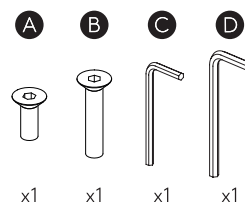

ATELIER DESK

astro

SKU 1224xxx

IMPORTANT SAFETY INSTRUCTIONS

This portable luminaire has a polarized plug (one blade is wider than the other) as a feature to reduce the risk of electric shock. This plug will fit in a polarized outlet only one way. If the plug does not fit fully in the outlet, reverse the plug. If it still does not fit, contact a qualified electrician. Never use with an extension cord unless plug can be fully inserted. Do not alter the plug.

CONSIGNES DE SÉCURITÉ IMPORTANTES

Ce luminaire portable est doté d'une fiche polarisée (une lame est plus large que l'autre) fonction pour réduire le risque de choc électrique. Cette fiche s'insère dans une prise polarisée d'une seule façon. Si la fiche n'entre pas complètement dans la prise, retournez la fiche. Si elle ne rentre toujours pas, contactez un électricien qualifié. N'utilisez jamais avec un cordon d'extension sauf si la prise est entièrement insérée. Ne pas modifier la fiche.

INSTRUCCIONES IMPORTANTES DE SEGURIDAD

Esta luminaria portable utiliza una clavija polarizada (una de las terminales es más ancha que la otra) como característica para reducir el riesgo de descarga eléctrica. Esta clavija embonará en un único sentido dentro de un enchufe polarizado. Si la clavija no entra por completo en el enchufe, invierta el sentido de la clavija. Si no embona, contacte a un eléctrico calificado. Nunca utilice la lámpara con una extensión al menos que la clavija entre perfectamente. No altere la clavija.