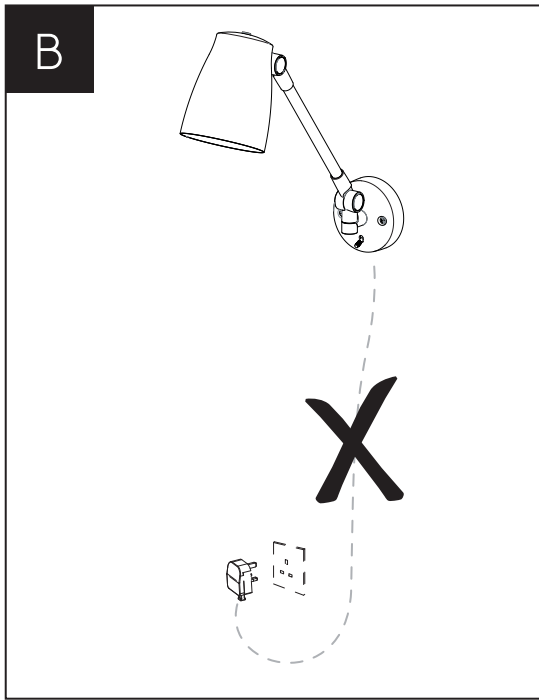

**FR** LIRE ATTENTIVEMENT LES INSTRUCTIONS AVANT DE COMMENCER LE MONTAGE

CE PRODUIT DOIT ÊTRE INSTALLÉ SELON LE CODE D'INSTALLATION PERTINENT, PAR UNE PERSONNE QUI CONNAÎT BIEN LE PRODUIT ET SON FONCTIONNEMENT AINSI QUE LES RISQUES INHÉRENTS CONSULTER UN ÉLECTRICIEN QUALIFIÉ POUR VOUS ASSURER QUE LES CONDUCTEURS DE LADÉRIVATION SONT ADÉQUATS.

**ES** LEA DETENIDAMENTE LAS INSTRUCCIONES

ESTE PRODUCTOR DEBE SER INSTALADO SEGUN EL CODIGO DE INSTALACION APLICABLE POR UNA PERSONA QUE CONOZCA LE CONSTUSSION Y EL FUNCIONAMIENTO DEL PRODUCTO Y LOS RIESGOS QUE SUPONE. CONSULTAR A UN ELECTRICISTA CALIFICADO PARA ASEGURAR LA ELECCION DEL CONDUCTOR DE CIRCUITO DERIVADO.

WALL MOUNT ONLY  
Installation murale seulement  
Exclusivamente para fijacion en muro

**1**

**TURN OFF POWER**  
Couper Le Courant! / Corte La Corriente!

**2**

**3**

**4**

**1**

**TURN OFF POWER**  
Couper Le Courant! / Corte La Corriente!

**2**

**3**

<p>WHITE SUPPLY WIRE / NEUTRAL</p> <p>WHITE OR IDENTIFIED FIXTURE WIRE</p> <p>UL LISTED WIRE NUTS</p>	<p>FILS DE COURANT BLANC / NEUTRE</p> <p>FILS DE CONNECTEUR BLANC OU IDENTIFIABLE</p> <p>COINCEUR DE RELAIS UL QUALIFIE</p>	<p>CABLE DE SUMINISTRO BLANCO / NEGATIVO</p> <p>CABLE A LÁMPARA BLANCO / NEGATIVO</p> <p>CONOS ELÉCTRICOS</p>
<p>BLACK SUPPLY WIRE</p> <p>PLAIN OR BLACK FIXTURE WIRE</p>	<p>FILS DE COURANT NOIR</p> <p>FILS DE CONNECTEUR NOIR OU SANS MARQUES</p>	<p>CABLE DE SUMINISTRO NEGRO</p> <p>CABLE A LÁMPARA NEGRO</p>
<p>BARE, OR GREEN GROUND WIRE FROM SUPPLY</p> <p>BARE, OR GREEN FIXTURE GROUND WIRE</p>	<p>FILS VERT OU NEUTRE DU COURANT</p> <p>FILS VERT OU NEUTRE</p>	<p>CABLE DESNUDO / VERDE TIERRA FÍSICA DEL SUMINISTRO</p> <p>CABLE A LÁMPARA VERDE / TIERRA FÍSICA</p>
<p>BARE, OR GREEN GROUND WIRE FROM SUPPLY</p> <p>OR GREEN GROUND SCREW</p>	<p>FILS VERT OU NEUTRE DU COURANT</p> <p>OU VIS DE TERRE VERTE</p>	<p>CABLE DESNUDO / VERDE TIERRA FÍSICA DEL SUMINISTRO</p> <p>OR TORNILLO VERDE DE TIERRA</p>