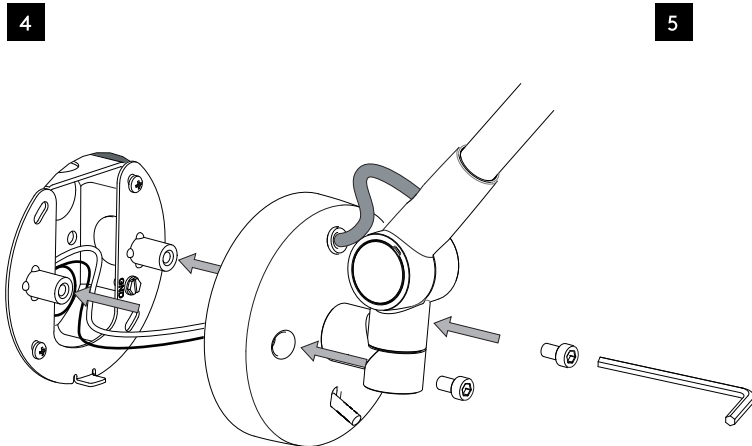

3

WHITE SUPPLY WIRE / NEUTRAL WHITE OR IDENTIFIED FIXTURE WIRE UL LISTED WIRE NUTS	FILS DE COURANT BLANC / NEUTRE FILS DE CONNECTEUR BLANC OU IDENTIFIABLE COINCEUR DE RELAIS UL QUALIFIE	CABLE DE SUMINISTRO BLANCO / NEGATIVO CABLE A LÁMPARA BLANCO / NEGATIVO CONOS ELÉCTRICOS
BLACK SUPPLY WIRE PLAIN OR BLACK FIXTURE WIRE	FILS DE COURANT NOIR FILS DE CONNECTEUR NOIR OU SANS MARQUES	CABLE DE SUMINISTRO NEGRO CABLE A LÁMPARA NEGRO
BARE, OR GREEN GROUND WIRE FROM SUPPLY BARE, OR GREEN FIXTURE GROUND WIRE	FILS VERT OU NEUTRE DU COURANT FILS VERT OU NEUTRE	CABLE DESNUDO / VERDE TIERRA FÍSICA DEL SUMINISTRO CABLE A LÁMPARA VERDE / TIERRA FÍSICA
BARE, OR GREEN GROUND WIRE FROM SUPPLY OR GREEN GROUND SCREW	FILS VERT OU NEUTRE DU COURANT OU VIS DE TERRE VERTE	CABLE DESNUDO / VERDE TIERRA FÍSICA DEL SUMINISTRO OR TORNILLO VERDE DE TIERRA

4

5