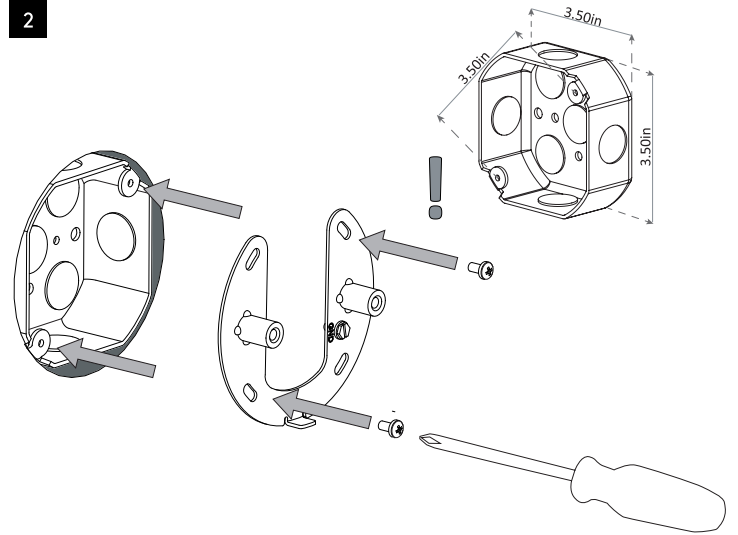

**FR** LIRE ATTENTIVEMENT LES INSTRUCTIONS AVANT DE COMMENCER LE MONTAGE

CE PRODUIT DOIT ÊTRE INSTALLÉ SELON LE CODE D'INSTALLATION PERTINENT, PAR UNE PERSONNE QUI CONNAÎT BIEN LE PRODUIT ET SON FONCTIONNEMENT AINSI QUE LES RISQUES INHÉRENTS CONSULTER UN ÉLECTRICIEN QUALIFIÉ POUR VOUS ASSURER QUE LES CONDUCTEURS DE LADÉRIVATION SONT ADÉQUATS.

WALL MOUNT ONLY  
Installation murale seulement  
Exclusivamente para fijacion en muro

**1**

**TURN OFF POWER**  
Couper Le Courant! / Corte La Corriente!

**2**

**3**

**4**

**1**

**TURN OFF POWER**  
Couper Le Courant! / Corte La Corriente!

**2**

**3**

<p>WHITE SUPPLY WIRE / NEUTRAL</p> <p>WHITE OR IDENTIFIED FIXTURE WIRE</p> <p>UL LISTED WIRE NUTS</p>	<p>FILS DE COURANT BLANC / NEUTRE</p> <p>FILS DE CONNECTEUR BLANC OU IDENTIFIABLE</p> <p>COINCEUR DE RELAIS UL QUALIFIE</p>	<p>CABLE DE SUMINISTRO BLANCO / NEGATIVO</p> <p>CABLE A LÁMPARA BLANCO / NEGATIVO</p> <p>CONOS ELÉCTRICOS</p>
<p>BLACK SUPPLY WIRE</p> <p>PLAIN OR BLACK FIXTURE WIRE</p>	<p>FILS DE COURANT NOIR</p> <p>FILS DE CONNECTEUR NOIR OU SANS MARQUES</p>	<p>CABLE DE SUMINISTRO NEGRO</p> <p>CABLE A LÁMPARA NEGRO</p>
<p>BARE, OR GREEN GROUND WIRE FROM SUPPLY</p> <p>BARE, OR GREEN FIXTURE GROUND WIRE</p>	<p>FILS VERT OU NEUTRE DU COURANT</p> <p>FILS VERT OU NEUTRE</p>	<p>CABLE DESNUDO / VERDE TIERRA FÍSICA DEL SUMINISTRO</p> <p>CABLE A LÁMPARA VERDE / TIERRA FÍSICA</p>
<p>BARE, OR GREEN GROUND WIRE FROM SUPPLY</p> <p>OR GREEN GROUND SCREW</p>	<p>FILS VERT OU NEUTRE DU COURANT</p> <p>OU VIS DE TERRE VERTE</p>	<p>CABLE DESNUDO / VERDE TIERRA FÍSICA DEL SUMINISTRO</p> <p>OR TORNILLO VERDE DE TIERRA</p>