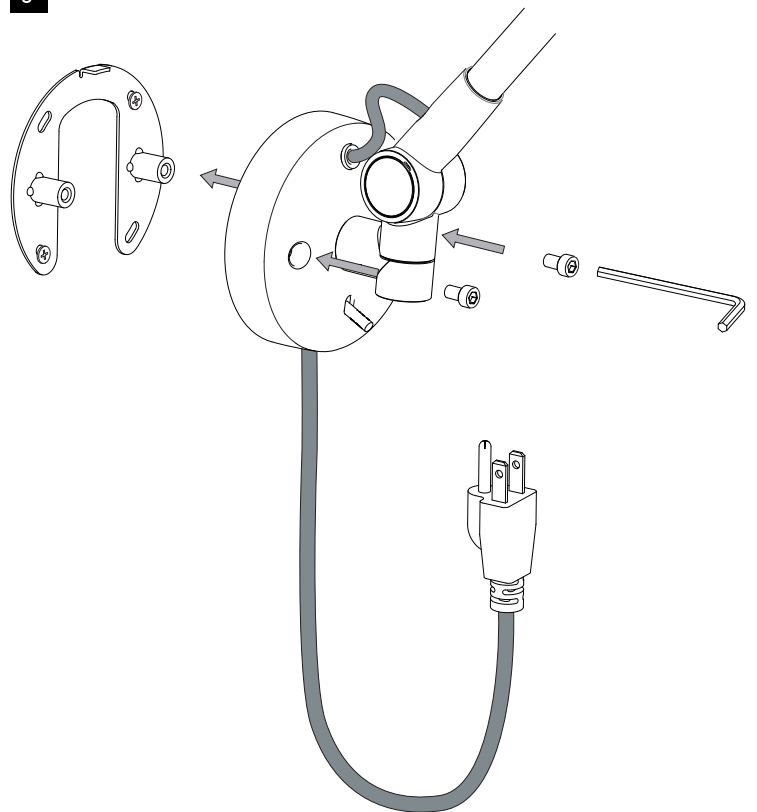

**FR** LIRE ATTENTIVEMENT LES INSTRUCTIONS AVANT DE COMMENCER LE MONTAGE

CE PRODUIT DOIT ÊTRE INSTALLÉ SELON LE CODE D'INSTALLATION PERTINENT, PAR UNE PERSONNE QUI CONNAÎT BIEN LE PRODUIT ET SON FONCTIONNEMENT AINSI QUE LES RISQUES INHÉRENTS CONSULTER UN ÉLECTRICIEN QUALIFIÉ POUR VOUS ASSURER QUE LES CONDUCTEURS DE LADÉRIVATION SONT ADÉQUATS.

**ES** LEA DETENIDAMENTE LAS INSTRUCCIONES

ESTE PRODUCTOR DEBE SER INSTALADO SEGUN EL CODIGO DE INSTALACION APLICABLE POR UNA PERSONA QUE CONOZCA LE CONSTUSSION Y EL FUNCIONAMIENTO DEL PRODUCTO Y LOS RIESGOS QUE SUPONE. CONSULTAR A UN ELECTRICISTA CALIFICADO PARA ASEGURAR LA ELECCION DEL CONDUCTOR DE CIRCUITO DERIVADO.

WALL MOUNT ONLY  
Installation murale seulement  
Exclusivamente para fijacion en muro

**1**

**TURN OFF POWER**  
Couper Le Courant! / Corte La Corriente!

**2**

**3**

**4**

**1**

**TURN OFF POWER**  
Couper Le Courant! / Corte La Corriente!

**2**

**3**

<p>WHITE SUPPLY WIRE / NEUTRAL</p> <p>WHITE OR IDENTIFIED FIXTURE WIRE</p> <p>UL LISTED WIRE NUTS</p>	<p>FILS DE COURANT BLANC / NEUTRE</p> <p>FILS DE CONNECTEUR BLANC OU IDENTIFIABLE</p> <p>COINCEUR DE RELAIS UL QUALIFIE</p>	<p>CABLE DE SUMINISTRO BLANCO / NEGATIVO</p> <p>CABLE A LÁMPARA BLANCO / NEGATIVO</p> <p>CONOS ELÉCTRICOS</p>
<p>BLACK SUPPLY WIRE</p> <p>PLAIN OR BLACK FIXTURE WIRE</p>	<p>FILS DE COURANT NOIR</p> <p>FILS DE CONNECTEUR NOIR OU SANS MARQUES</p>	<p>CABLE DE SUMINISTRO NEGRO</p> <p>CABLE A LÁMPARA NEGRO</p>
<p>BARE, OR GREEN GROUND WIRE FROM SUPPLY</p> <p>BARE, OR GREEN FIXTURE GROUND WIRE</p>	<p>FILS VERT OU NEUTRE DU COURANT</p> <p>FILS VERT OU NEUTRE</p>	<p>CABLE DESNUDO / VERDE TIERRA FÍSICA DEL SUMINISTRO</p> <p>CABLE A LÁMPARA VERDE / TIERRA FÍSICA</p>
<p>BARE, OR GREEN GROUND WIRE FROM SUPPLY</p> <p>OR GREEN GROUND SCREW</p>	<p>FILS VERT OU NEUTRE DU COURANT</p> <p>OU VIS DE TERRE VERTE</p>	<p>CABLE DESNUDO / VERDE TIERRA FÍSICA DEL SUMINISTRO</p> <p>OR TORNILLO VERDE DE TIERRA</p>