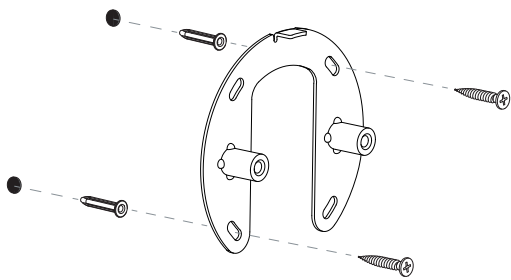

WALL MOUNT ONLY  
Installation murale seulement  
Exclusivamente para fijacion en muro

**1**

**TURN OFF POWER**  
Couper Le Courant! / Corte La Corriente!

**2**

**3**

**4**

**1**

**TURN OFF POWER**  
Couper Le Courant! / Corte La Corriente!

**2**

**3**

<p>WHITE SUPPLY WIRE / NEUTRAL</p> <p>WHITE OR IDENTIFIED FIXTURE WIRE</p> <p>UL LISTED WIRE NUTS</p>	<p>FILS DE COURANT BLANC / NEUTRE</p> <p>FILS DE CONNECTEUR BLANC OU IDENTIFIABLE</p> <p>COINCEUR DE RELAIS UL QUALIFIE</p>	<p>CABLE DE SUMINISTRO BLANCO / NEGATIVO</p> <p>CABLE A LÁMPARA BLANCO / NEGATIVO</p> <p>CONOS ELÉCTRICOS</p>
<p>BLACK SUPPLY WIRE</p> <p>PLAIN OR BLACK FIXTURE WIRE</p>	<p>FILS DE COURANT NOIR</p> <p>FILS DE CONNECTEUR NOIR OU SANS MARQUES</p>	<p>CABLE DE SUMINISTRO NEGRO</p> <p>CABLE A LÁMPARA NEGRO</p>
<p>BARE, OR GREEN GROUND WIRE FROM SUPPLY</p> <p>BARE, OR GREEN FIXTURE GROUND WIRE</p>	<p>FILS VERT OU NEUTRE DU COURANT</p> <p>FILS VERT OU NEUTRE</p>	<p>CABLE DESNUDO / VERDE TIERRA FÍSICA DEL SUMINISTRO</p> <p>CABLE A LÁMPARA VERDE / TIERRA FÍSICA</p>
<p>BARE, OR GREEN GROUND WIRE FROM SUPPLY</p> <p>OR GREEN GROUND SCREW</p>	<p>FILS VERT OU NEUTRE DU COURANT</p> <p>OU VIS DE TERRE VERTE</p>	<p>CABLE DESNUDO / VERDE TIERRA FÍSICA DEL SUMINISTRO</p> <p>OR TORNILLO VERDE DE TIERRA</p>