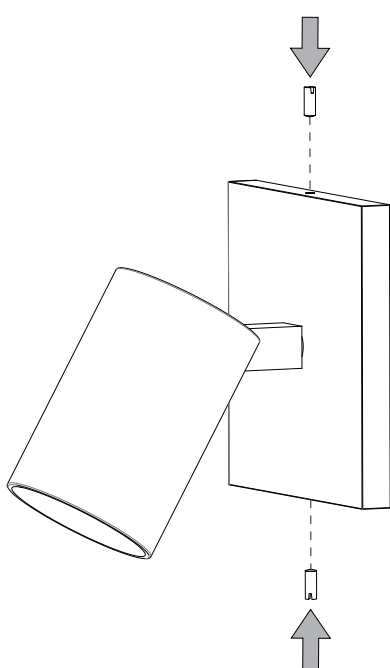

WHITE SUPPLY WIRE / NEUTRAL WHITE OR IDENTIFIED FIXTURE WIRE UL LISTED WIRE NUTS BLACK SUPPLY WIRE PLAIN OR BLACK FIXTURE WIRE BARE, OR GREEN GROUND WIRE FROM SUPPLY BARE, OR GREEN FIXTURE GROUND WIRE	FILS DE COURANT BLANC / NEUTRE FILS DE COURANT NOIR FILS VERT OU NEUTRE DU COURANT FILS DE CONNECTEUR BLANC OU IDENTIFIABLE ÉCROUS DE FIL HOMOLOGUÉS UL FILS DE CONNECTEUR NOIR OU SANS MARQUES FILS VERT OU NEUTRE	CABLE DE SUMINISTRO BLANCO / NEGATIVO CABLE DE SUMINISTRO NEGRO CABLE DESNUDO / VERDE TIERRA FÍSICA DEL SUMINISTRO CABLE A LÁMPARA BLANCO / NEGATIVO CONOS ELÉCTRICOS LISTADOS POR UL CABLE A LÁMPARA NEGRO CABLE A LÁMPARA VERDE / TIERRA FÍSICA

- Use the appropriate UL listed wire nut for the number of conductors in the installation/
  Utilisez l'écrou de fil homologué UL approprié pour le nombre de conducteurs dans l'installation/
- Utilice el cono eléctrico apropiado listado por UL para la cantidad de conductores en la instalación

5