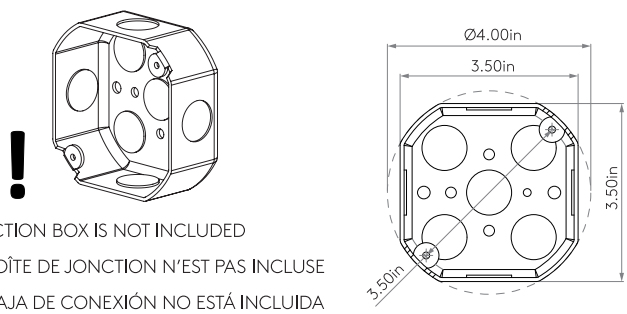

WALL MOUNT ONLY  
Installation murale seulement  
Exclusivamente para fijación en muro

1

TURN OFF POWER  
Couper Le Courant! /  
Corte La Corriente!

2

JUNCTION BOX IS NOT INCLUDED  
LA BOÎTE DE JONCTION N'EST PAS INCLUSE  
LA CAJA DE CONEXIÓN NO ESTÁ INCLUIDA