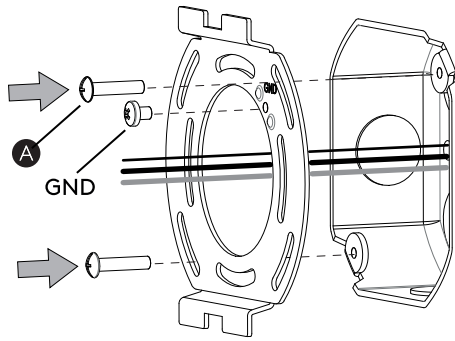

WALL MOUNT ONLY  
Installation murale seulement  
Exclusivamente para fijación en muro

1

TURN OFF POWER  
Couper Le Courant! /  
Corte La Corriente!

2

JUNCTION BOX IS NOT INCLUDED  
LA BOÎTE DE JONCTION N'EST PAS INCLUSE  
LA CAJA DE CONEXIÓN NO ESTÁ INCLUIDA

3

4

WHITE SUPPLY WIRE / NEUTRAL WHITE OR IDENTIFIED FIXTURE WIRE UL LISTED WIRE NUTS BLACK SUPPLY WIRE PLAIN OR BLACK FIXTURE WIRE BARE, OR GREEN GROUND WIRE FROM SUPPLY BARE, OR GREEN FIXTURE GROUND WIRE	FILS DE COURANT BLANC / NEUTRE FILS DE COURANT NOIR FILS VERT OU NEUTRE DU COURANT FILS DE CONNECTEUR BLANC OU IDENTIFIABLE ÉCROUS DE FIL HOMOLOGUÉS UL FILS DE CONNECTEUR NOIR OU SANS MARQUES FILS VERT OU NEUTRE	CABLE DE SUMINISTRO BLANCO / NEGATIVO CABLE DE SUMINISTRO NEGRO CABLE DESNUDO / VERDE TIERRA FÍSICA DEL SUMINISTRO CABLE A LÁMPARA BLANCO / NEGATIVO CONOS ELÉCTRICOS LISTADOS POR UL CABLE A LÁMPARA NEGRO CABLE A LÁMPARA VERDE / TIERRA FÍSICA
---	--	---