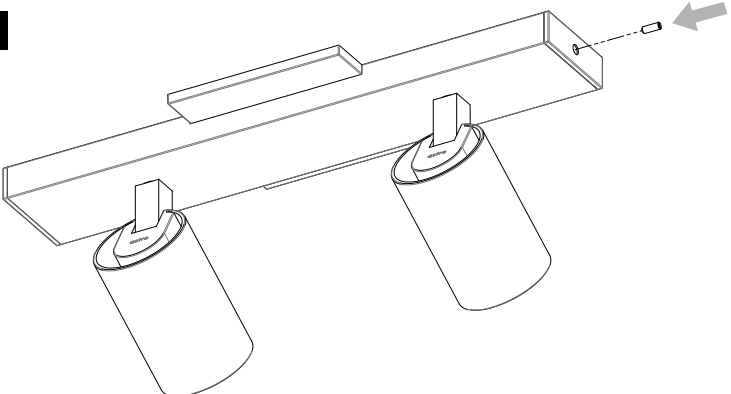

1

TURN OFF POWER
Couper Le Courant! / Corte La Corriente!

2

3

A

WHITE SUPPLY WIRE / NEUTRAL	WHITE OR IDENTIFIED FIXTURE WIRE UL LISTED WIRE NUTS	FILS DE COURANT BLANC / NEUTRE	FILS DE CONNECTEUR BLANC OU IDENTIFIABLE COINCEUR DE RELAIS UL QUALIFIE	CABLE DE SUMINISTRO BLANCO / NEGATIVO	CABLE A LÁMPARA BLANCO / NEGATIVO CONOS ELÉCTRICOS
BLACK SUPPLY WIRE	PLAIN OR BLACK FIXTURE WIRE	FILS DE COURANT NOIR	FILS DE CONNECTEUR NOIR OU SANS MARQUES	CABLE DE SUMINISTRO NEGRO	CABLE A LÁMPARA NEGRO
BARE, OR GREEN GROUND WIRE FROM SUPPLY	BARE, OR GREEN FIXTURE GROUND WIRE	FILS VERT OU NEUTRE DU COURANT	FILS VERT OU NEUTRE	CABLE DESNUDO / VERDE TIERRA FÍSICA DEL SUMINISTRO	CABLE A LÁMPARA VERDE / TIERRA FÍSICA
BARE, OR GREEN GROUND WIRE FROM SUPPLY	OR GREEN GROUND SCREW	FILS VERT OU NEUTRE DU COURANT	OR VIS DE TERRE VERTE	CABLE DESNUDO / VERDE TIERRA FÍSICA DEL SUMINISTRO	OR TORNILLO VERDE DE TIERRA

B

C

4

5