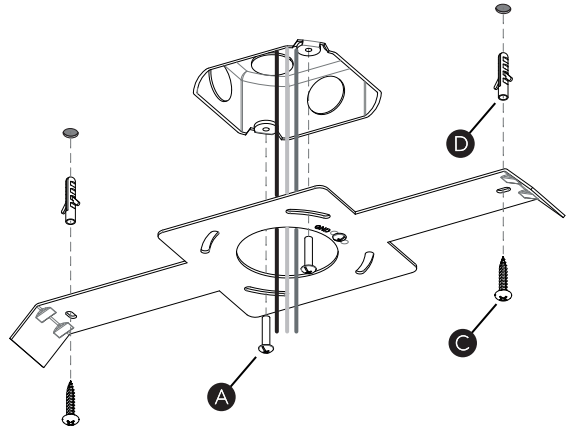

FR LIRE ATTENTIVEMENT LES INSTRUCTIONS AVANT DE COMMENCER LE MONTAGE

CE PRODUIT DOIT ÊTRE INSTALLÉ SELON LE CODE D'INSTALLATION PERTINENT, PAR UNE PERSONNE QUI CONNAÎT BIEN LE PRODUIT ET SON FONCTIONNEMENT AINSI QUE LES RISQUES INHÉRENTS CONSULTER UN ÉLECTRICIEN QUALIFIÉ POUR VOUS ASSURER QUE LES CONDUCTEURS DE LADÉRIVATION SONT ADÉQUATS.

ES LEA DETENIDAMENTE LAS INSTRUCCIONES

ESTE PRODUCTOR DEBE SER INSTALADO SEGUN EL CODIGO DE INSTALACION APLICABLE POR UNA PERSONA QUE CONOZCA LE CONSUSSION Y EL FUNCIONAMIENTO DEL PRODUCTO Y LOS RIESGOS QUE SUPONE. CONSULTAR A UN ELECTRICISTA CALIFICADO PARA ASEGURAR LA ELECCION DEL CONDUCTOR DE CIRCUITO DERIVADO.

1

TURN OFF POWER
Couper Le Courant! / Corte La Corriente!

2

3

A

WHITE SUPPLY WIRE / NEUTRAL	WHITE OR IDENTIFIED FIXTURE WIRE UL LISTED WIRE NUTS	FILS DE COURANT BLANC / NEUTRE	FILS DE CONNECTEUR BLANC OU IDENTIFIABLE COINCEUR DE RELAIS UL QUALIFIE	CABLE DE SUMINISTRO BLANCO / NEGATIVO	CABLE A LÁMPARA BLANCO / NEGATIVO CONOS ELÉCTRICOS
BLACK SUPPLY WIRE	PLAIN OR BLACK FIXTURE WIRE	FILS DE COURANT NOIR	FILS DE CONNECTEUR NOIR OU SANS MARQUES	CABLE DE SUMINISTRO NEGRO	CABLE A LÁMPARA NEGRO
BARE, OR GREEN GROUND WIRE FROM SUPPLY	BARE, OR GREEN FIXTURE GROUND WIRE	FILS VERT OU NEUTRE DU COURANT	FILS VERT OU NEUTRE	CABLE DESNUDO / VERDE TIERRA FÍSICA DEL SUMINISTRO	CABLE A LÁMPARA VERDE / TIERRA FÍSICA
BARE, OR GREEN GROUND WIRE FROM SUPPLY	OR GREEN GROUND SCREW	FILS VERT OU NEUTRE DU COURANT	OR VIS DE TERRE VERTE	CABLE DESNUDO / VERDE TIERRA FÍSICA DEL SUMINISTRO	OR TORNILLO VERDE DE TIERRA