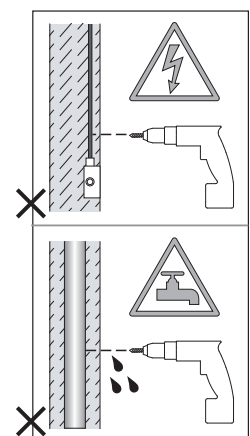

ASCOLI TWIN

8624 / SKU 1286073

astro

EN PLEASE READ THE INSTRUCTIONS CAREFULLY

THIS PRODUCT MUST BE INSTALLED IN ACCORDANCE WITH THE APPLICABLE INSTALLATION CODE BY A PERSON FAMILIAR WITH THE CONSTRUCTION AND OPERATION OF THE PRODUCT AND THE HAZARDS INVOLVED CONSULT A QUALIFIED ELECTRICIAN TO ENSURE CORRECT BRANCH CIRCUIT CONDUCTOR.

FR LIRE ATTENTIVEMENT LES INSTRUCTIONS AVANT DE COMMENCER LE MONTAGE

CE PRODUIT DOIT ÊTRE INSTALLÉ SELON LE CODE D'INSTALLATION PERTINENT, PAR UNE PERSONNE QUI CONNAÎT BIEN LE PRODUIT ET SON FONCTIONNEMENT AINSI QUE LES RISQUES INHÉRENTS CONSULTER UN ÉLECTRICIEN QUALIFIÉ POUR VOUS ASSURER QUE LES CONDUCTEURS DE LADÉRIVATION SONT ADÉQUATS.

1

TURN OFF POWER
Couper Le Courant! / Corte La Corriente!

2

3

A

WHITE SUPPLY WIRE / NEUTRAL	WHITE OR IDENTIFIED FIXTURE WIRE UL LISTED WIRE NUTS	FILS DE COURANT BLANC / NEUTRE	FILS DE CONNECTEUR BLANC OU IDENTIFIABLE COINCEUR DE RELAIS UL QUALIFIE	CABLE DE SUMINISTRO BLANCO / NEGATIVO	CABLE A LÁMPARA BLANCO / NEGATIVO CONOS ELÉCTRICOS
BLACK SUPPLY WIRE	PLAIN OR BLACK FIXTURE WIRE	FILS DE COURANT NOIR	FILS DE CONNECTEUR NOIR OU SANS MARQUES	CABLE DE SUMINISTRO NEGRO	CABLE A LÁMPARA NEGRO
BARE, OR GREEN GROUND WIRE FROM SUPPLY	BARE, OR GREEN FIXTURE GROUND WIRE	FILS VERT OU NEUTRE DU COURANT	FILS VERT OU NEUTRE	CABLE DESNUDO / VERDE TIERRA FÍSICA DEL SUMINISTRO	CABLE A LÁMPARA VERDE / TIERRA FÍSICA
BARE, OR GREEN GROUND WIRE FROM SUPPLY	OR GREEN GROUND SCREW	FILS VERT OU NEUTRE DU COURANT	OR VIS DE TERRE VERTE	CABLE DESNUDO / VERDE TIERRA FÍSICA DEL SUMINISTRO	OR TORNILLO VERDE DE TIERRA