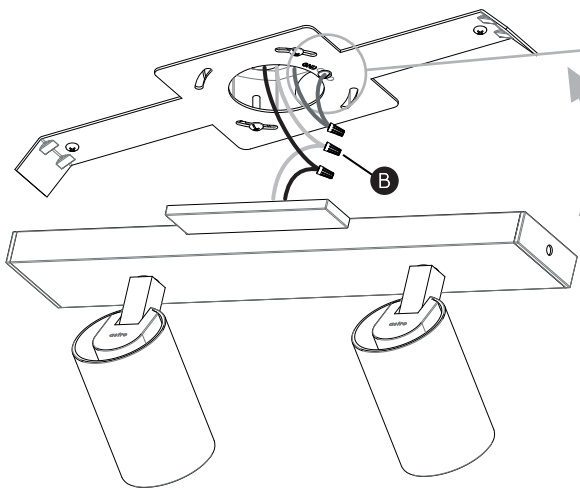

3

A

WHITE SUPPLY WIRE / NEUTRAL	WHITE OR IDENTIFIED FIXTURE WIRE UL LISTED WIRE NUTS	FILS DE COURANT BLANC / NEUTRE	FILS DE CONNECTEUR BLANC OU IDENTIFIABLE COINCEUR DE RELAIS UL QUALIFIE	CABLE DE SUMINISTRO BLANCO / NEGATIVO	CABLE A LÁMPARA BLANCO / NEGATIVO CONOS ELÉCTRICOS
BLACK SUPPLY WIRE	PLAIN OR BLACK FIXTURE WIRE	FILS DE COURANT NOIR	FILS DE CONNECTEUR NOIR OU SANS MARQUES	CABLE DE SUMINISTRO NEGRO	CABLE A LÁMPARA NEGRO
BARE, OR GREEN GROUND WIRE FROM SUPPLY	BARE, OR GREEN FIXTURE GROUND WIRE	FILS VERT OU NEUTRE DU COURANT	FILS VERT OU NEUTRE	CABLE DESNUDO / VERDE TIERRA FÍSICA DEL SUMINISTRO	CABLE A LÁMPARA VERDE / TIERRA FÍSICA
BARE, OR GREEN GROUND WIRE FROM SUPPLY	OR GREEN GROUND SCREW	FILS VERT OU NEUTRE DU COURANT	OR VIS DE TERRE VERTE	CABLE DESNUDO / VERDE TIERRA FÍSICA DEL SUMINISTRO	OR TORNILLO VERDE DE TIERRA

B

C