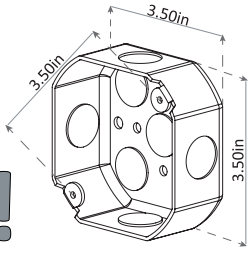

1

TURN OFF POWER
Couper Le Courant! / Corte La Corriente!

2

3

A

WHITE SUPPLY WIRE / NEUTRAL	WHITE OR IDENTIFIED FIXTURE WIRE UL LISTED WIRE NUTS	FILS DE COURANT BLANC / NEUTRE	FILS DE CONNECTEUR BLANC OU IDENTIFIABLE COINCEUR DE RELAIS UL QUALIFIE	CABLE DE SUMINISTRO BLANCO / NEGATIVO	CABLE A LÁMPARA BLANCO / NEGATIVO CONOS ELÉCTRICOS
BLACK SUPPLY WIRE	PLAIN OR BLACK FIXTURE WIRE	FILS DE COURANT NOIR	FILS DE CONNECTEUR NOIR OU SANS MARQUES	CABLE DE SUMINISTRO NEGRO	CABLE A LÁMPARA NEGRO
BARE, OR GREEN GROUND WIRE FROM SUPPLY	BARE, OR GREEN FIXTURE GROUND WIRE	FILS VERT OU NEUTRE DU COURANT	FILS VERT OU NEUTRE	CABLE DESNUDO / VERDE TIERRA FÍSICA DEL SUMINISTRO	CABLE A LÁMPARA VERDE / TIERRA FÍSICA
BARE, OR GREEN GROUND WIRE FROM SUPPLY	OR GREEN GROUND SCREW	FILS VERT OU NEUTRE DU COURANT	OR VIS DE TERRE VERTE	CABLE DESNUDO / VERDE TIERRA FÍSICA DEL SUMINISTRO	OR TORNILLO VERDE DE TIERRA