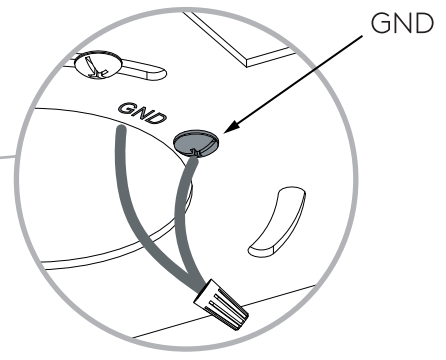

1

TURN OFF POWER
Couper Le Courant! / Corte La Corriente!

2

3

A

WHITE SUPPLY WIRE / NEUTRAL	WHITE OR IDENTIFIED FIXTURE WIRE UL LISTED WIRE NUTS	FILS DE COURANT BLANC / NEUTRE	FILS DE CONNECTEUR BLANC OU IDENTIFIABLE COINCEUR DE RELAIS UL QUALIFIE	CABLE DE SUMINISTRO BLANCO / NEGATIVO	CABLE A LÁMPARA BLANCO / NEGATIVO CONOS ELÉCTRICOS
BLACK SUPPLY WIRE	PLAIN OR BLACK FIXTURE WIRE	FILS DE COURANT NOIR	FILS DE CONNECTEUR NOIR OU SANS MARQUES	CABLE DE SUMINISTRO NEGRO	CABLE A LÁMPARA NEGRO
BARE, OR GREEN GROUND WIRE FROM SUPPLY	BARE, OR GREEN FIXTURE GROUND WIRE	FILS VERT OU NEUTRE DU COURANT	FILS VERT OU NEUTRE	CABLE DESNUDO / VERDE TIERRA FÍSICA DEL SUMINISTRO	CABLE A LÁMPARA VERDE / TIERRA FÍSICA
BARE, OR GREEN GROUND WIRE FROM SUPPLY	OR GREEN GROUND SCREW	FILS VERT OU NEUTRE DU COURANT	OR VIS DE TERRE VERTE	CABLE DESNUDO / VERDE TIERRA FÍSICA DEL SUMINISTRO	OR TORNILLO VERDE DE TIERRA

B

C

4

5