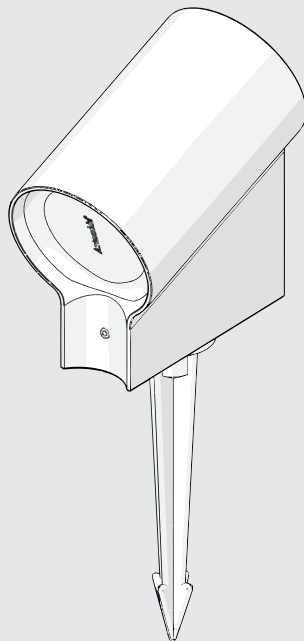

Artemide®

Oblique UL

design
E. Gismondi

i

Oblique parete

1

2

3

9

10

Oblique picchetto

Oblique palo

3

4

white/blanc/blanco	○●○	white/blanc/blanco
green/vert/verde	○●○	green/vert/verde
black/noir/negro	○●○	black/noir/negro

5