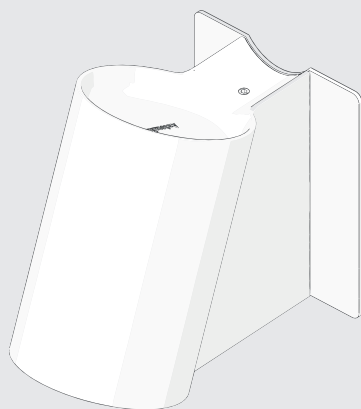

Artemide®

Oblique UL

design
E. Gismondi

i

Oblique parete

1

2

3

9

10

Oblique picchetto

Oblique palo

3

4

white/blanc/blanco	○●○	white/blanc/blanco
green/vert/verde	○●○	green/vert/verde
black/noir/negro	○●○	black/noir/negro

5