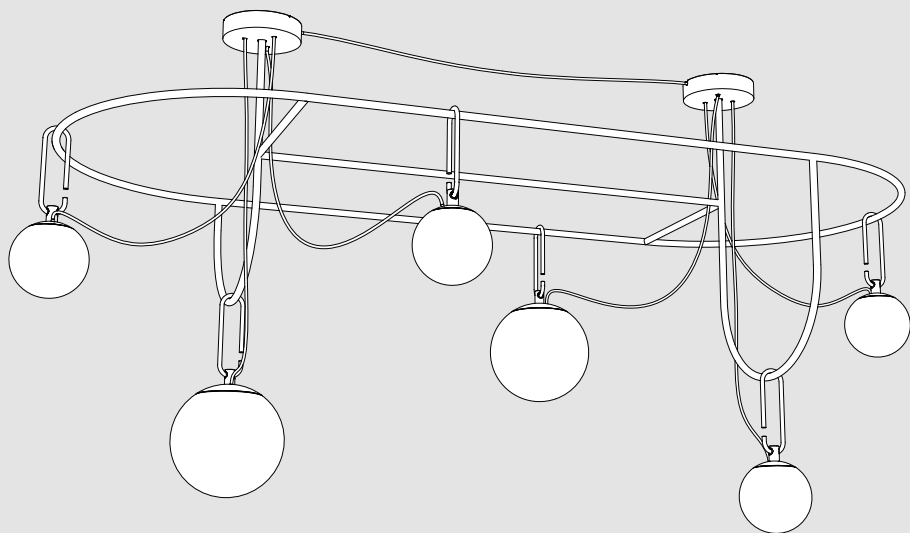

Artemide®

nh S5

design
Neri & Hu

i

i

1

2

3

2 X

4 X

11

12

13

14

1

2