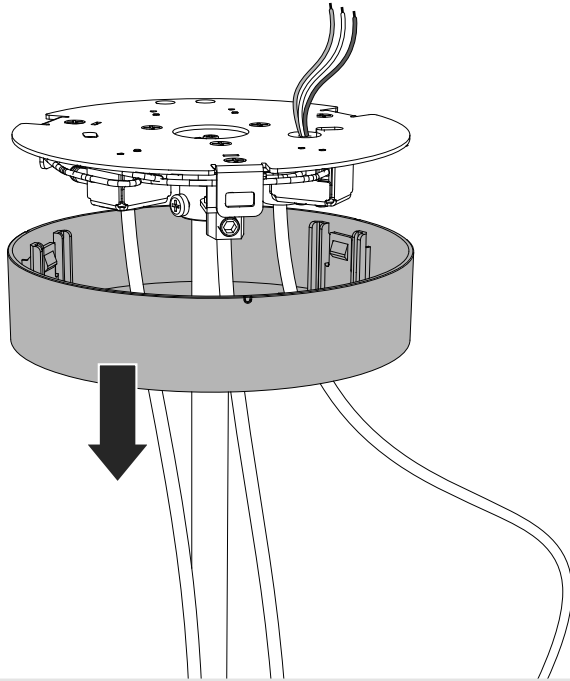

Artemide®

nh S4

design
Neri & Hu

i

i

1

2

white/blanc/blanco	○●○	white/blanc/blanco
green/vert/verde	○●○	green/vert/verde
black/noir/negro	○●○	black/noir/negro