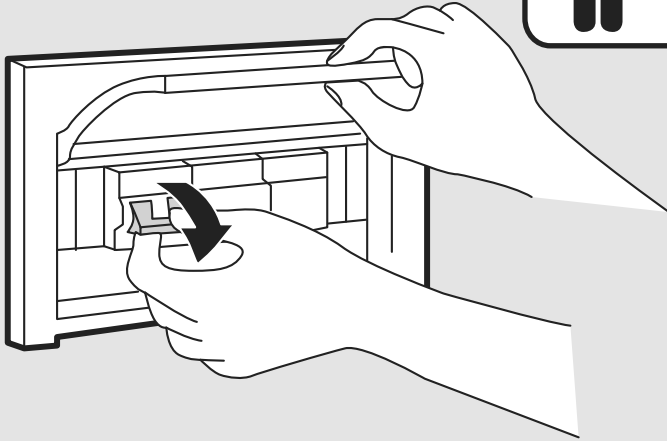

Artemide®

nh S4

design
Neri & Hu

i

i

1

2

white/blanc/blanco	○●○	white/blanc/blanco
green/vert/verde	○●○	green/vert/verde
black/noir/negro	○●○	black/noir/negro