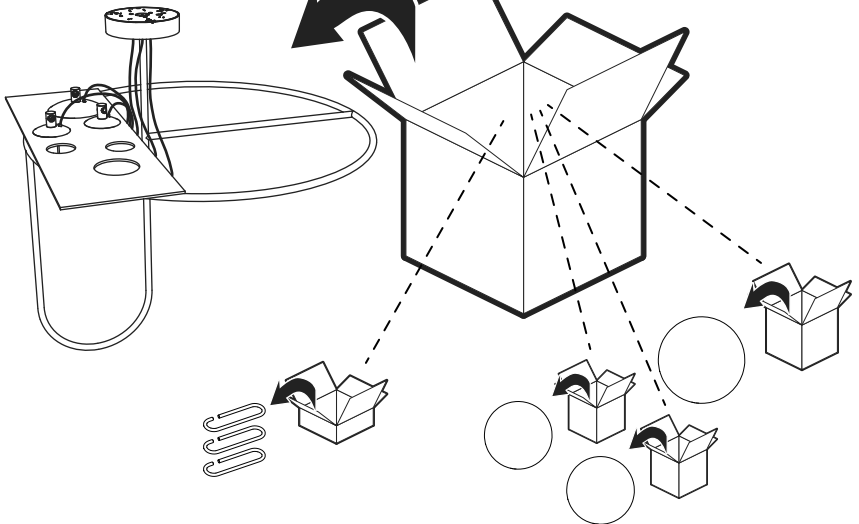

Artemide®

nh S4

design
Neri & Hu

i

i

1

2

white/blanc/blanco	○●○	white/blanc/blanco
green/vert/verde	○●○	green/vert/verde
black/noir/negro	○●○	black/noir/negro