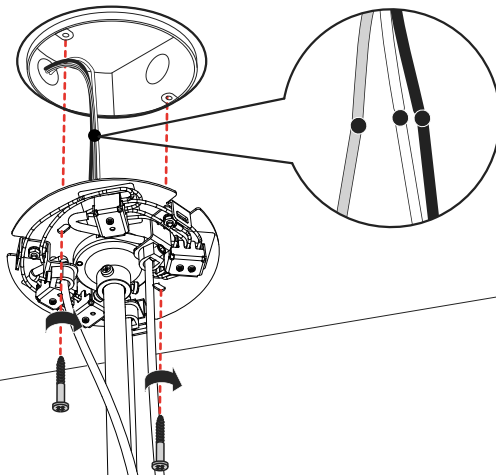

Artemide®

nh S4

design
Neri & Hu

i

i

1

2

white/blanc/blanco	○●○	white/blanc/blanco
green/vert/verde	○●○	green/vert/verde
black/noir/negro	○●○	black/noir/negro