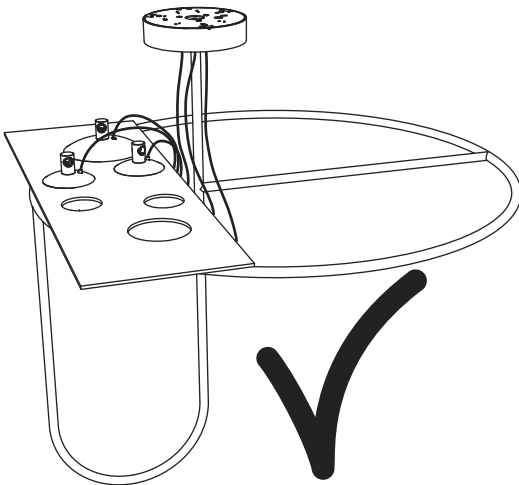

Artemide®

nh S4

design
Neri & Hu

i

i

1

2

white/blanc/blanco	○●○	white/blanc/blanco
green/vert/verde	○●○	green/vert/verde
black/noir/negro	○●○	black/noir/negro