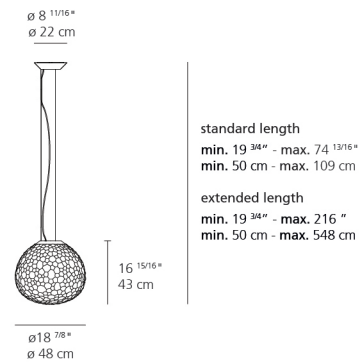

### Dimensions

### Luminaire weight

16.77 lbs / 7.61 kg