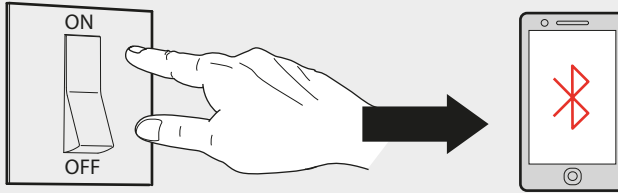

Only for 15540X8APP, 15550X8APP