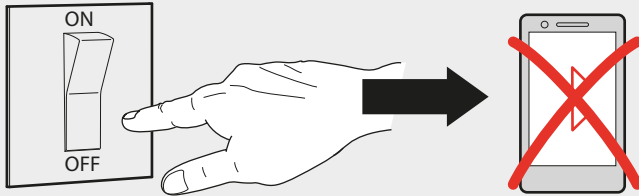

Only for 15540X8APP, 15550X8APP