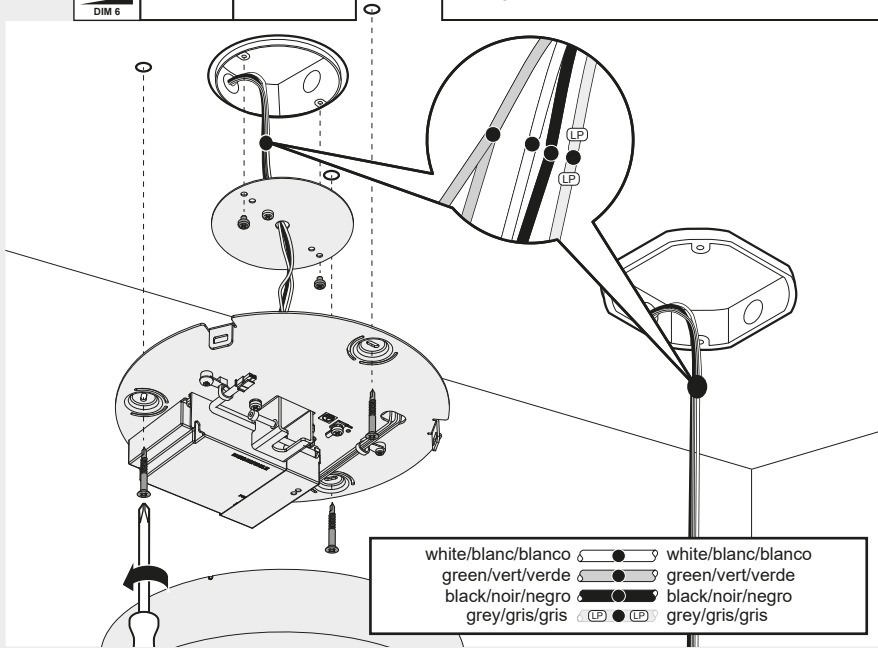

120 V

Only for 15540X8APP, 15550X8APP

white/blanc/blanco		white/blanc/blanco
green/vert/verde		green/vert/verde
black/noir/negro		black/noir/negro
grey/gris/gris		grey/gris/gris

5b

120 V

Linea Push

Only for 15540X8APP, 15550X8APP

**6b**

120 V

Linea Push

**Only for 15540X8A, 15550X8A****6c**

120V

1-10V

**Only for 15540X8A, 15550X8A**

6d