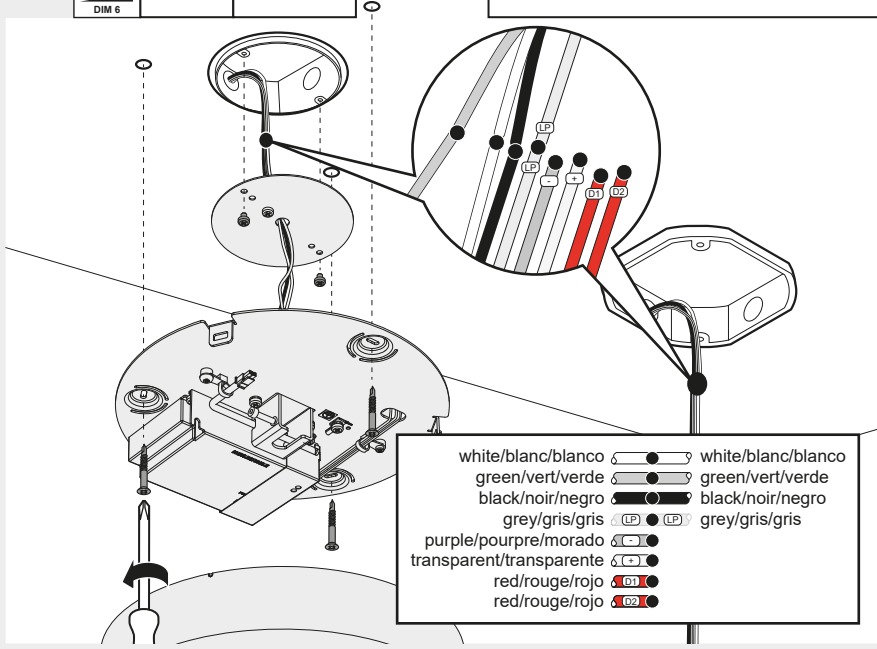

120 V

Only for 15540X8APP, 15550X8APP

white/blanc/blanco		white/blanc/blanco
green/vert/verde		green/vert/verde
black/noir/negro		black/noir/negro
grey/gris/gris		grey/gris/gris

5b

120 V

Linea Push

Only for 15540X8APP, 15550X8APP

**6b**

120 V

Linea Push

**Only for 15540X8A, 15550X8A****6c**

120V

1-10V

**Only for 15540X8A, 15550X8A**

6d