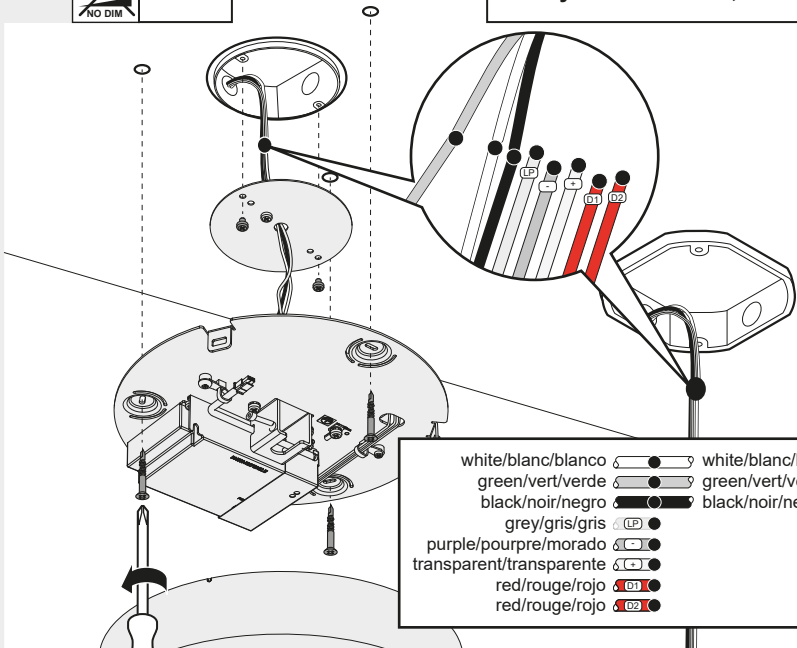

120 V

Only for 15540X8APP, 15550X8APP

white/blanc/blanco		white/blanc/blanco
green/vert/verde		green/vert/verde
black/noir/negro		black/noir/negro
grey/gris/gris		grey/gris/gris

5b

120 V

Linea Push

Only for 15540X8APP, 15550X8APP

**6b**

120 V

Linea Push

**Only for 15540X8A, 15550X8A****6c**

120V

1-10V

**Only for 15540X8A, 15550X8A**

6d