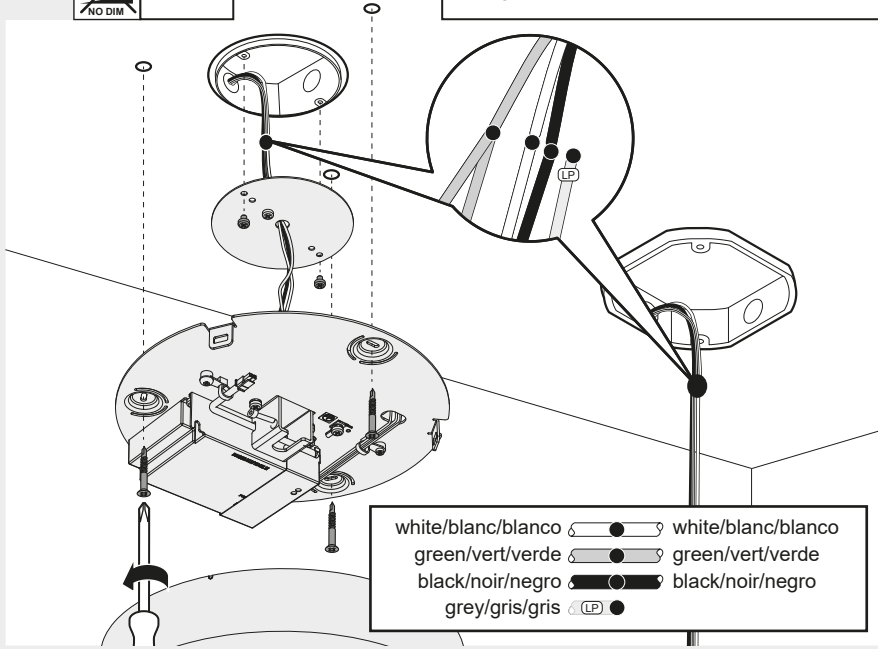

## ARRIVAL 70 / 130

design

Ludovica + Roberto Palomba

i

Artemide App  
Quick Starting Guide

1

2

5a

120 V

Only for 15540X8APP, 15550X8APP

white/blanc/blanco		white/blanc/blanco
green/vert/verde		green/vert/verde
black/noir/negro		black/noir/negro
grey/gris/gris		grey/gris/gris

5b

120 V

Linea Push

Only for 15540X8APP, 15550X8APP