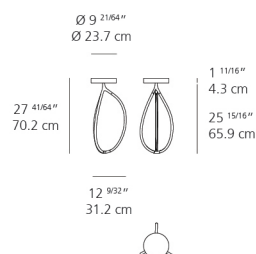

### Dimensions

### Packaging

1 Box

1 x 33-15/16" x 15-13/16" x 15-13/16" / 10.47 lbs - 86 cm x 40 cm x 40 cm / 4.75 kg