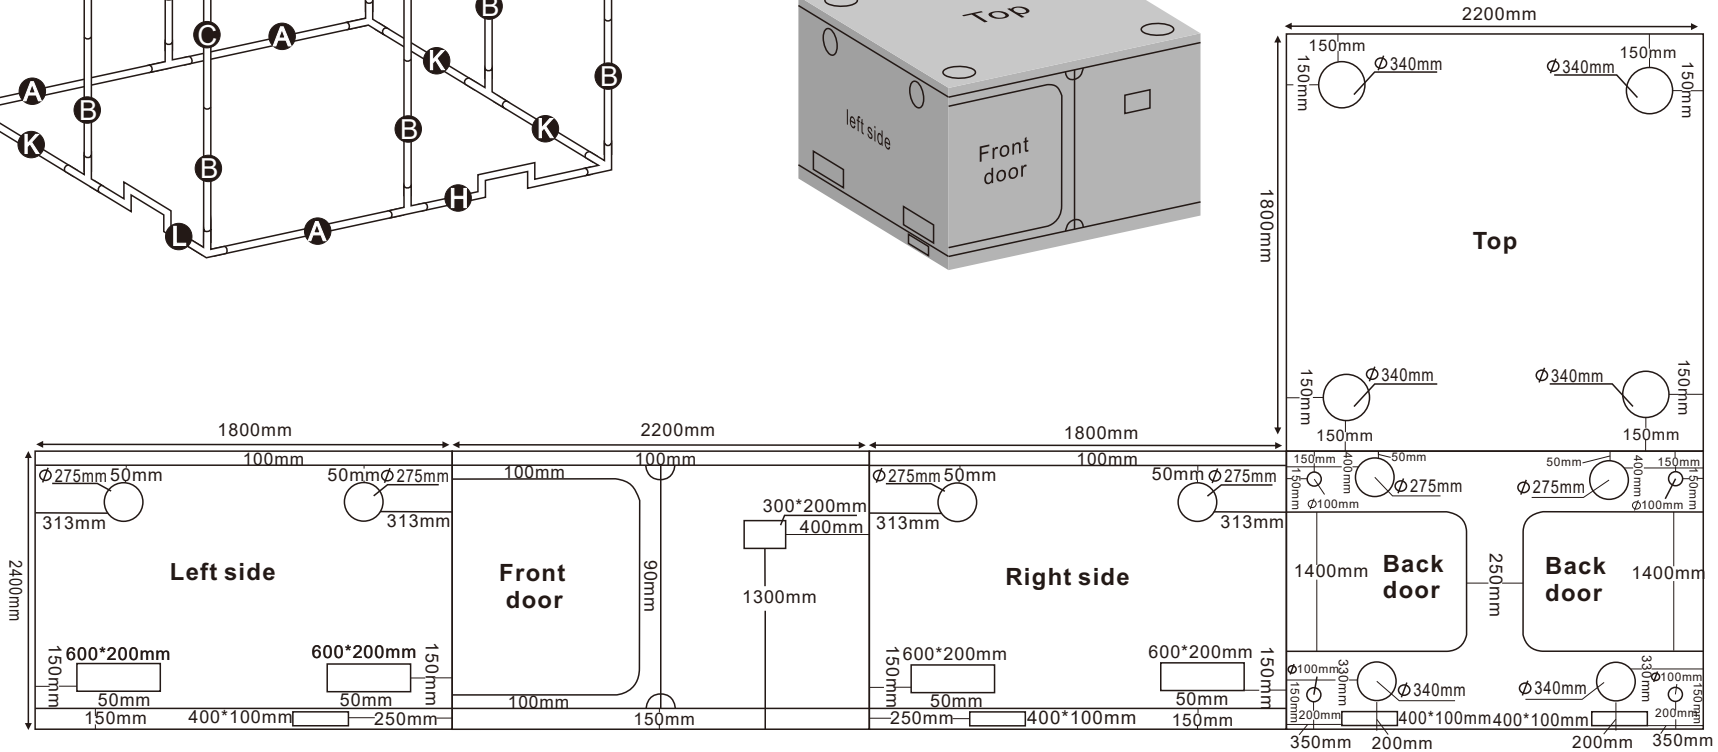

# 220x180x240cm

Budbox PRO

X4

X8

X4

X6

X1

K7 X2 J7 A8 B8 C2 D3 E3 F3 L1 H1 G2