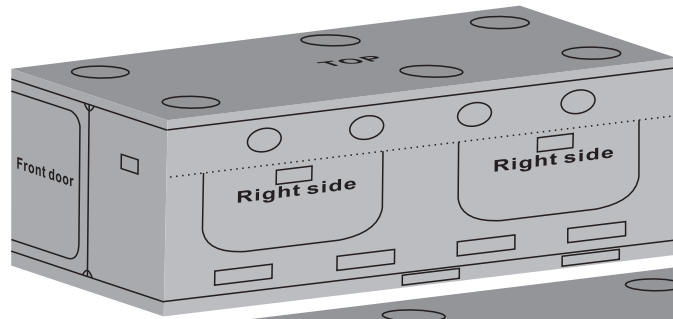

# 600x300x220cm

X3

X8

X8

X8

X12

X3

Budbox PRO