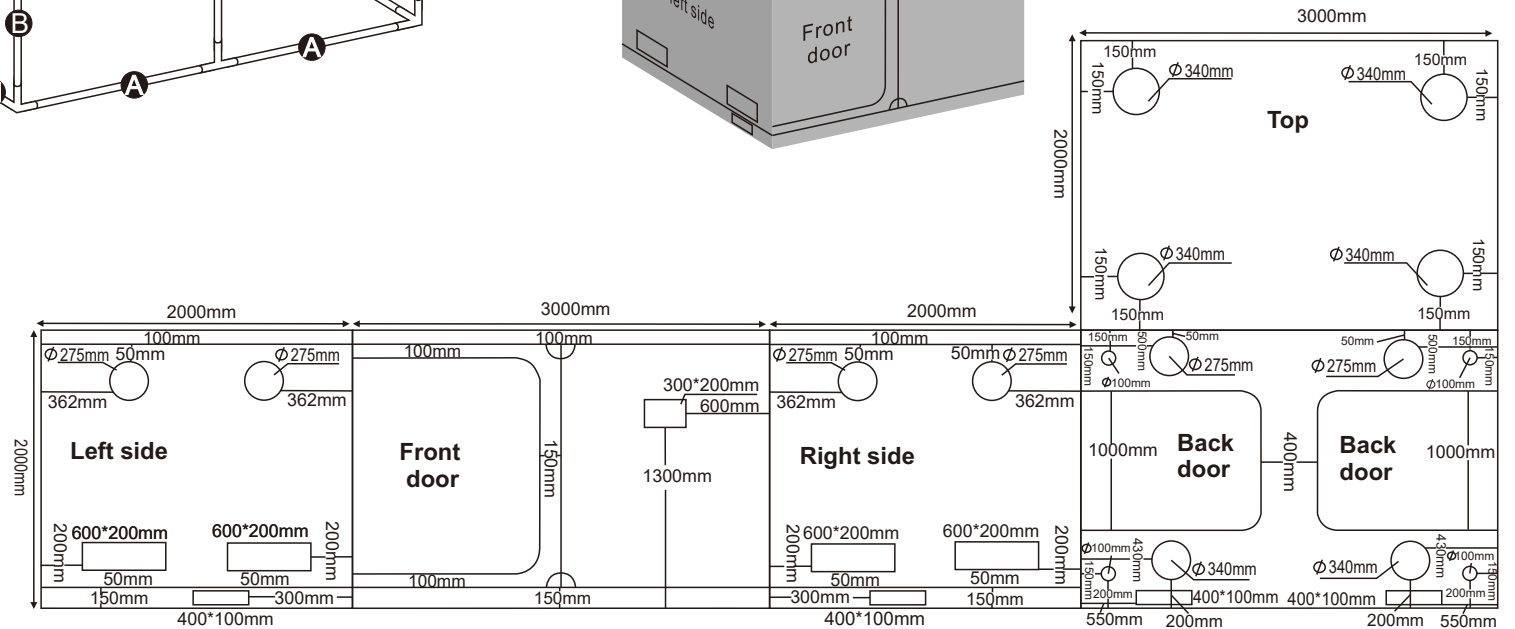

# 300x200x200cm

Budbox PRO

X4

X8

X4

X8

X1

BudBox Limited