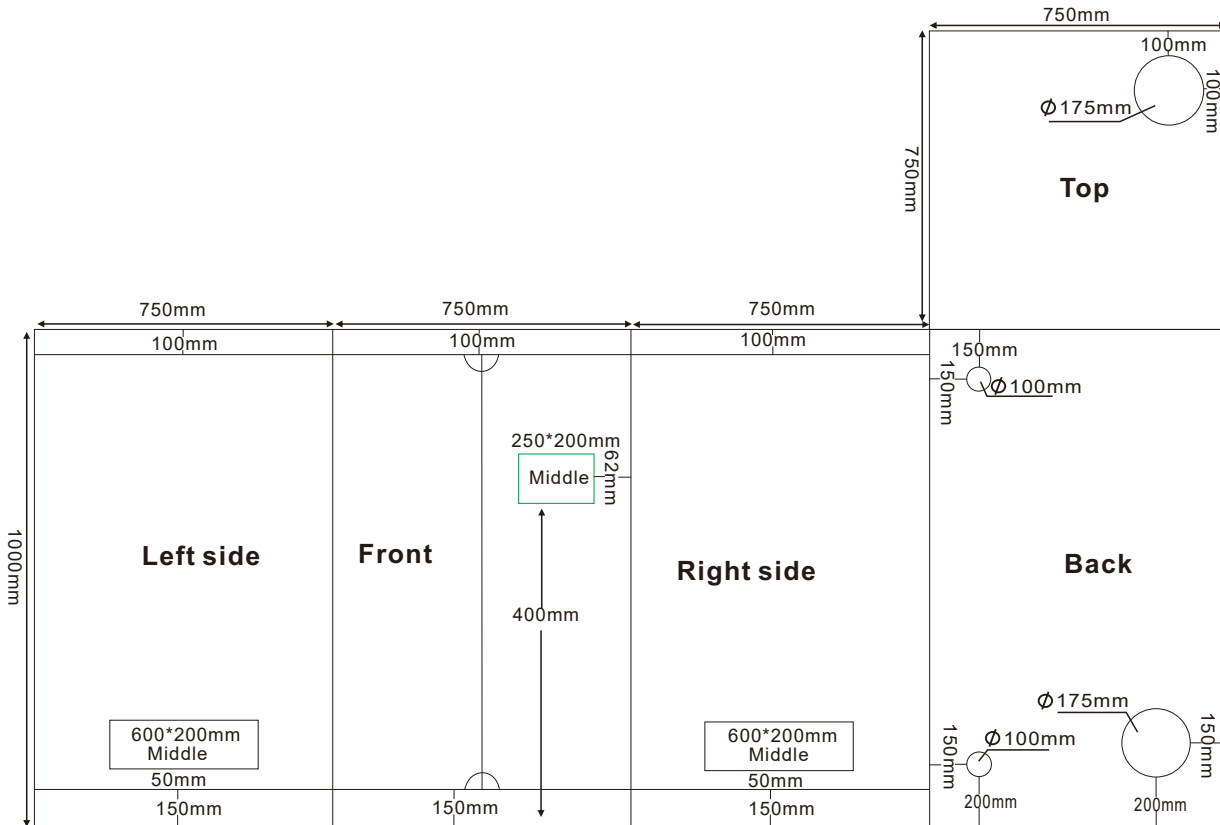

# 75x75x100cm

Budbox PRO

X8

X2

X8

X4

X2

X1