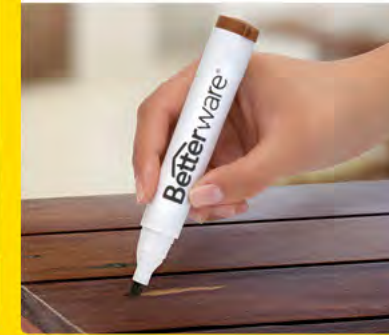

Electrónico: utiliza 2 baterías AA. ABS y poliestireno.
17 x 10 x 7 cm. Incluye cabezal removible y
compartimiento para pelusa. No incluye baterías.

-25%

20421. Translucent Dúo
~~\$149~~ \$109

-30%

21776. Bye Bye Rayones
~~\$84⁹⁰~~ \$59⁹⁰ (3 pzas.)