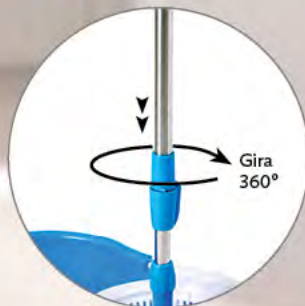

\$799

\$499

Al comprar:

3 productos del catálogo

1 Moja y coloca en la charola

2 Presiona y exprime

VER VIDEO

16108
Repuesto
Mop
\$74⁹⁰