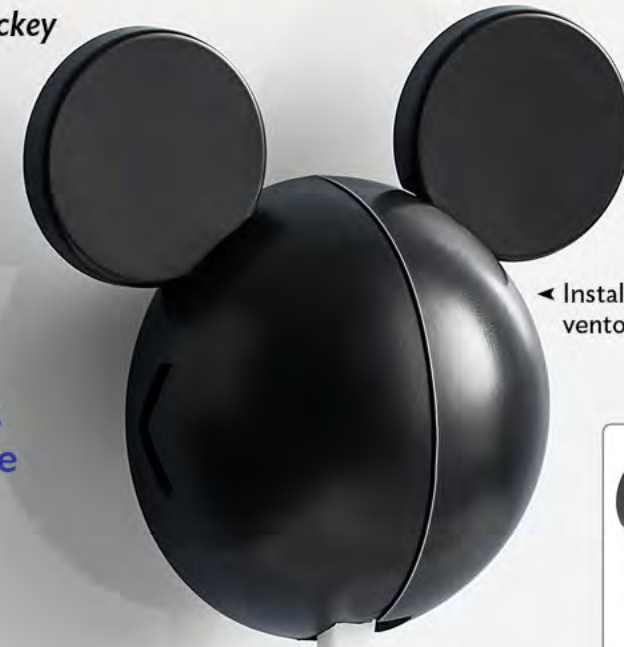

ENCUENTRA DIVERSIÓN CON TUS NIÑOS
ENCUENTRA LA SOLUCIÓN

22769
Porta Cepillo Mickey
NUEVO
$54⁹⁰

Ordena
y protege

◀ Instalación con
ventosa en pared