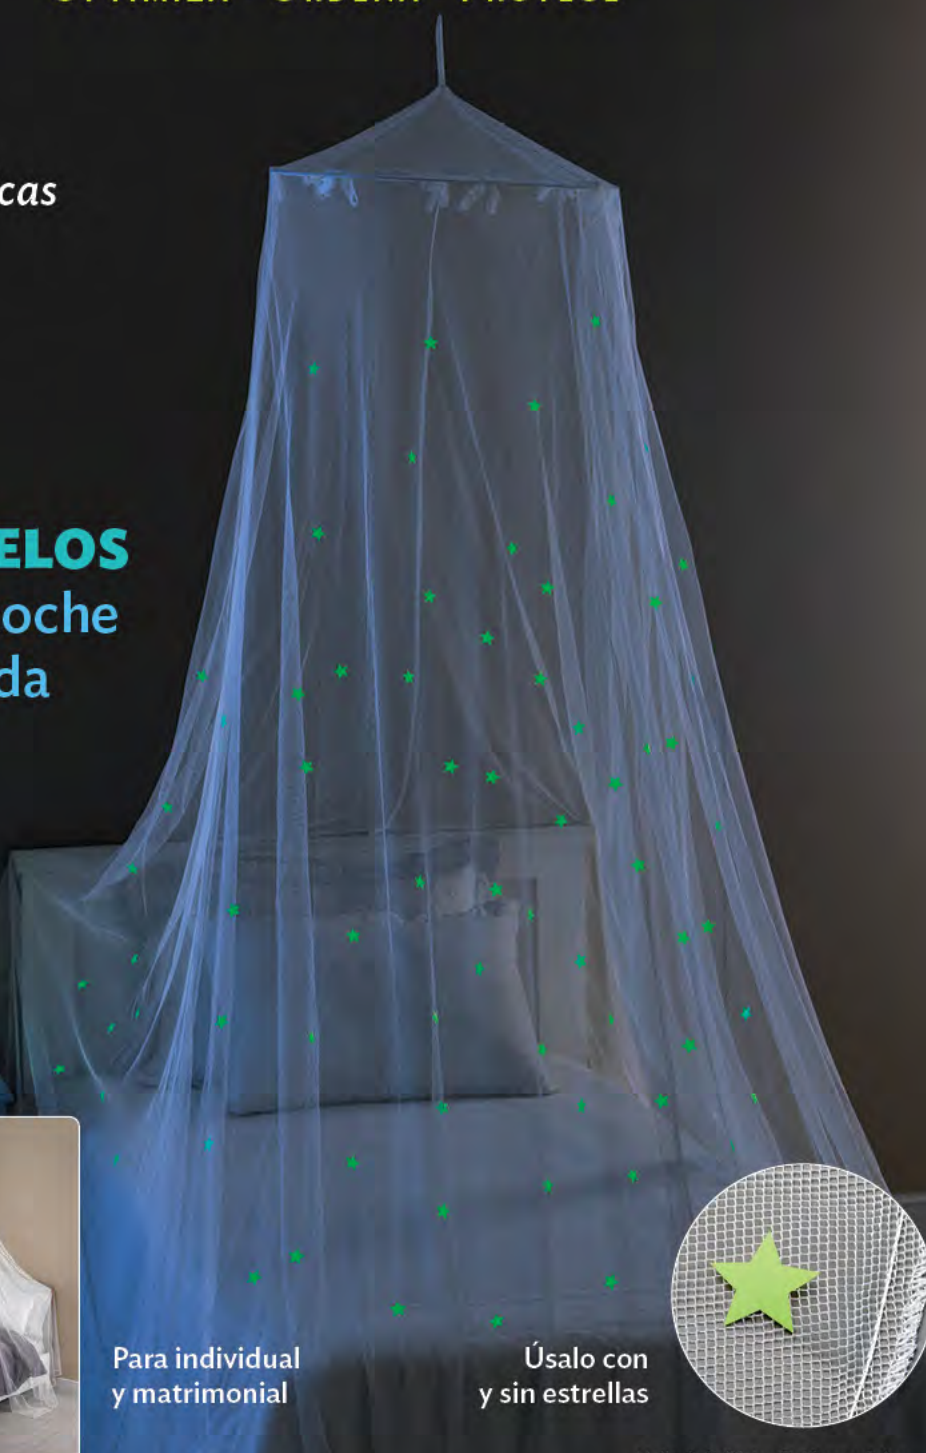

Recámara

OPTIMIZA · ORDENA · PROTEGE

22322

Mosquitero
Estrellas Mágicas

NUEVO

\$359

PROTÉGELOS
y haz su noche
divertida

Para individual
y matrimonial