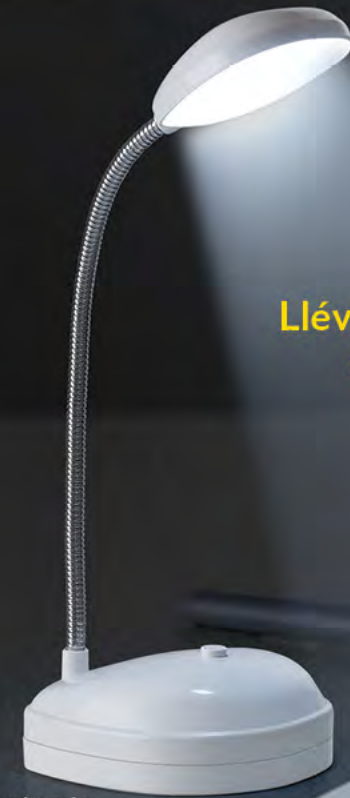

Eléctrico. 10 Wh. Aluminio y acero pintado. Lámpara de poliéster. Compatible con focos LED, ahorradores e incandescentes. D. 13 x 30 cm. Cable: 1.5 m. No incluye focos. Hasta agotar existencias.

19710
Luz Noche
\$89⁹⁰ ¡Enciende solo!

Eléctrico: 0.2 W. Polipropileno. 7 x 7 x 5 cm.

90922
Luz Click
\$119
2x **\$109** cada uno

Presiona y enciende

Electrónico: utiliza 3 baterías AAA (no incluidas). Equivale a 30 W. Poliuretano y polietileno. 15 x 4 x 2 cm. Instalación con adhesivo (incluido).

21765
Flexi Lamp
\$109

- ✓ Práctica
- ✓ Inalámbrica
- ✓ Flexible

Llévala a donde
quieras

Electrónico: utiliza 3 baterías AA (no incluidas). Polipropileno y acero. 8 x 7 x 25 cm. Hasta agotar existencias.