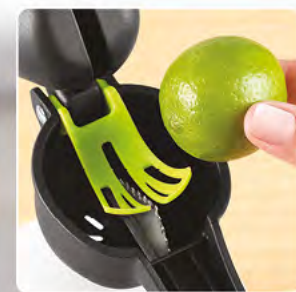

29 cm

Polipropileno y silicón. 3 x 1 x 29 cm.

22501
Embudo Flex
NUEVO
\$54⁹⁰

Silicón. 11 x 8 x 10 cm.

19518
Pinza Pro
\$119

Silicón, nailon y acero inoxidable. 27 x 6 x 4 cm.

22518
Exprimcut
NUEVO
\$199

Exprime limones enteros
Corta y exprime a la vez