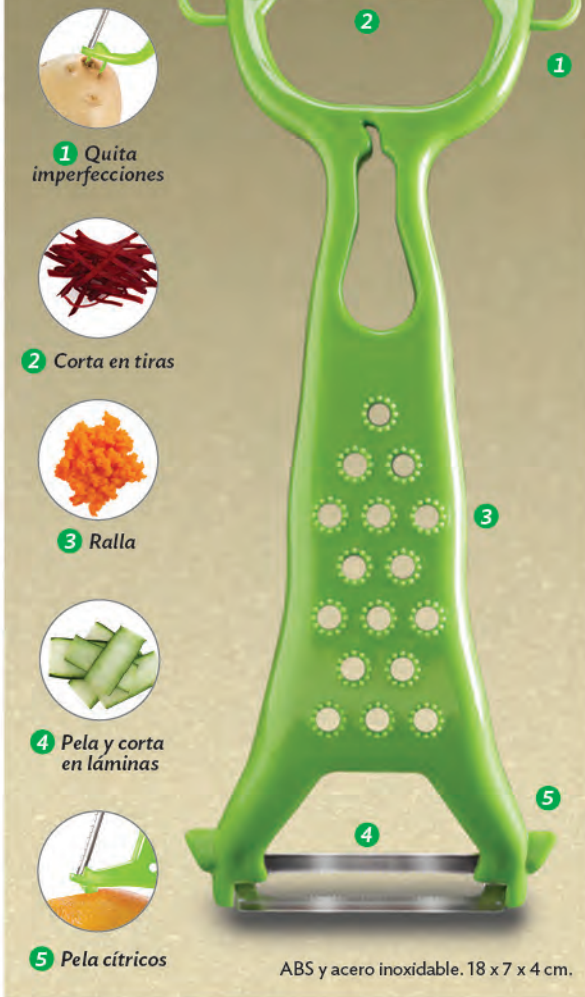

1 Quita imperfecciones

2 Corta en tiras

3 Ralla

4 Pela y corta en láminas

5 Pela cítricos

ABS y acero inoxidable. 18 x 7 x 4 cm.

16511
Cortador Manzana
$49⁹⁰

Descorazona y
corta en 6 trozos