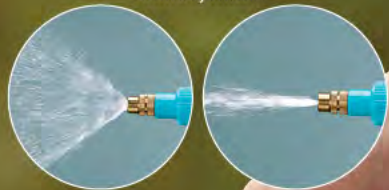

Chorro ajustable

Ideal para:  
✓ Sanitizar  
✓ Regar  
y más...

Convierte cualquier  
botella en atomizador

**Producto  
ECO**

Polipropileno y cobre. Compatible con boquillas de 3 cm. No compatible con cloro. D 3.5 x 29 cm. No incluye producto sanitizante ni botella.