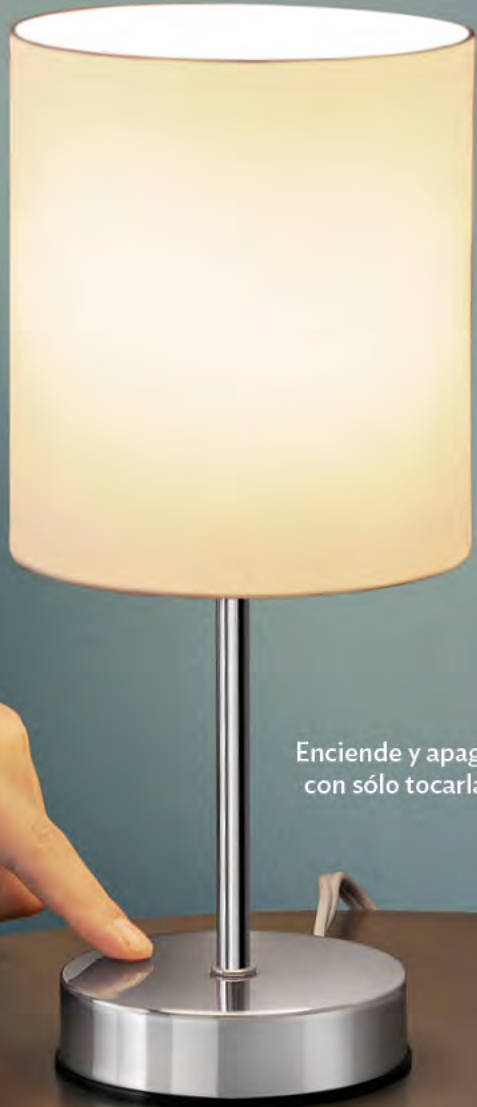

PVC adhesivo con protección UV. 45 cm x 1 m.

21735  
**Sombra Adherible**  
**NUEVO**  
**\$99<sup>90</sup>**

**2x**  
**\$89<sup>90</sup>** cada uno

Reduce los rayos del sol, isin perder la luz!

PVC adherible. 45 cm x 2 m.

21725  
Lámpara Touch  
\$599  
\$379  
Al comprar:  
3 productos del catálogo

El toque  
que dará  
luz a tu hogar

Enciende y apaga  
con sólo tocarla

Eléctrico. 10 Wh. Aluminio y acero pintado. Lámpara de poliéster. Compatible con focos LED, ahorradores e incandescentes. D. 13 x 30 cm. Cable: 1.5 m. No incluye focos.