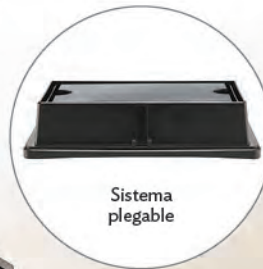

19775  
Porta Cel Plegable  
\$99<sup>90</sup>

Ajustable

¡Plegable!

ABS. Soporta 300 g. 13 x 3 x 8 cm.

20327  
Soporte Flex  
\$112

Gran apertura

ABS y acero plastificado. Soporta 250 g. 73 x 10 x 11 cm.

20712  
Unicornio Come Cable  
\$32<sup>90</sup>

© Disney/Pixar

20757  
Cinema Cel HD  
\$189  
\$149

Al comprar:  
3 productos del catálogo

Tu cine de bolsillo

Amplifica tu imagen 30%

Sistema plegable

ABS y PVC (no touch). 18 x 10 x 12 cm. Cerrado: 18 x 4 x 12 cm.