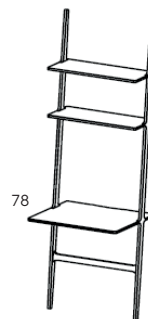

SW

Libri desk

Design Michaël Bihain

Libri desk

Design Michaël Bihain

Skrivbord

Stomme: vit- eller svartlaserad ask, eller ek naturlack. Ställbara ben.

Desk

White- or black stained ash veneer, or oak natural lacquer. Adjustable legs.

Schreibtisch

Gestell: Esche weiß oder schwarz lasiert, oder Eiche natur lackiert. Verstellbare Beine.

76

60

78