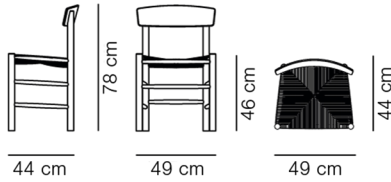

Oak black lacquered, FSC Mix 70%

DIMENSIONS

Weight: 4,5 kg

PACKAGING INFORMATION

L: 53 cm, W: 55 cm, H: 101 cm,

Cbm: 0,14m³ (2 Pcs.)

6 kg

CARE & MAINTENANCE